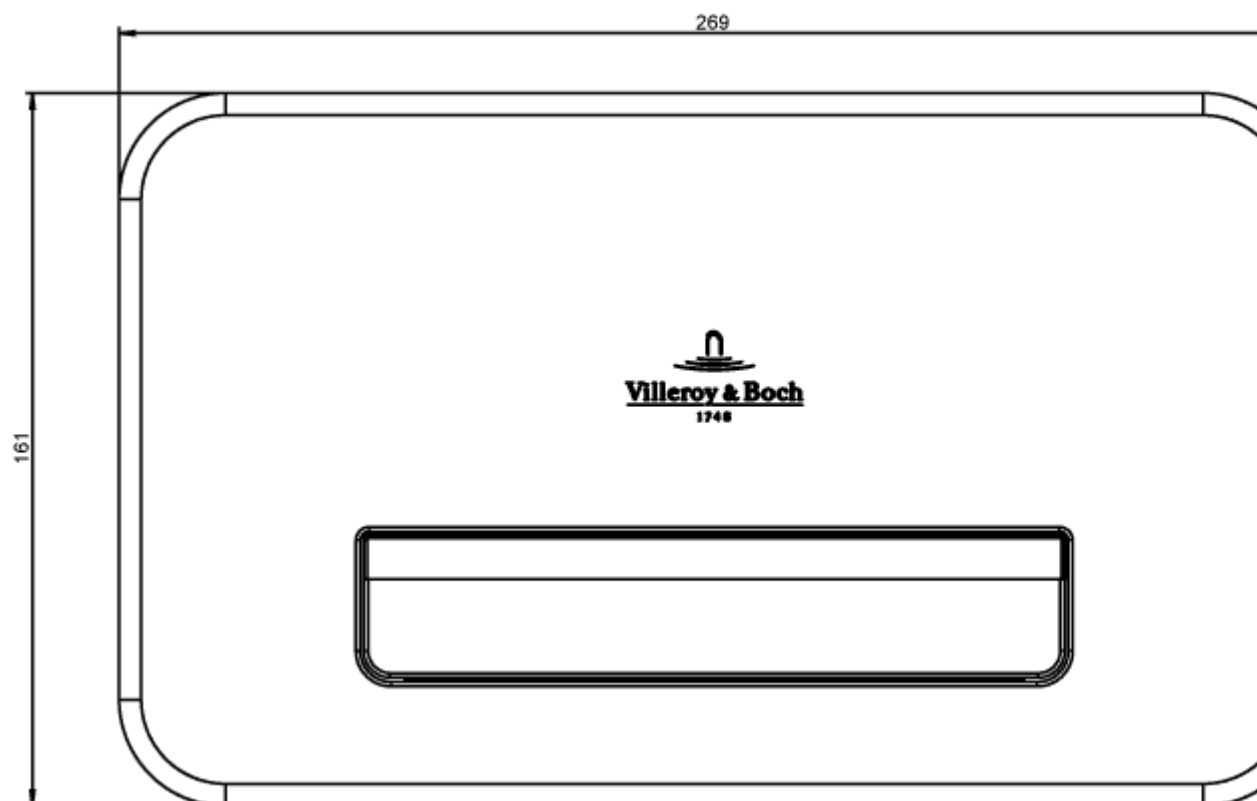

VICONNECT СИСТЕМЫ ИНСТАЛЛЯЦИИ КЛАВИША СМЫВА VICONNECT ПРЯМОУГОЛЬНЫЕ ВЕРСИИ

ИНФОРМАЦИЯ ОБ ИЗДЕЛИИ

Заголовок артикула	Villeroy & Boch ViConnect Системы ИНСТАЛЛЯЦИИ Клавиша смыва viconnect 200M ProActive+, Смыв с 2 объемами, Stainless steel
Номер артикула	922311LC
Комплект поставки	1 x навесная рама и крепежный болт , Блок двигателя с соединительным кабелем Инфракрасные сенсоры Кабельный интерфейс и интерфейс данных для адаптера Bluetooth и для источников питания Модуль Bluetooth Кабельный интерфейс и интерфейс данных для отдельной светодиодной платы Кабельный интерфейс для приемника 868,4 МГц Блок питания с соединительным кабелем
Длина в мм	13
Ширина в мм	269
Высота в мм	161
Коллекция	ViConnect Системы ИНСТАЛЛЯЦИИ
Подходит для	Смыв с 2 объемами
Материал	Нержавеющая сталь
Поверхность	матовый
Название цвета	Stainless steel
Активация	управление спереди
форма	Прямоугольные версии
Название цвета	Stainless steel

ТЕХНИЧЕСКИЕ ЧЕРТЕЖИ

922311LC

922311LC

922311LC

922311LC