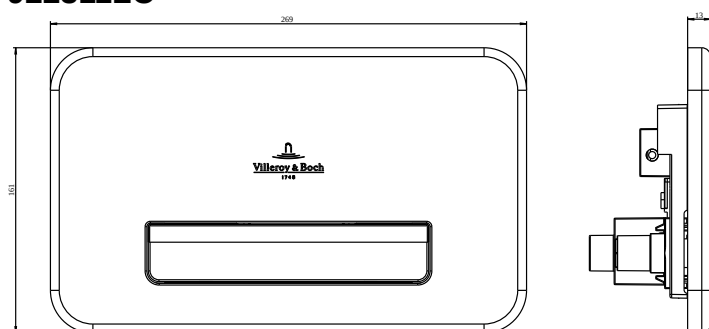

VICONNECT СИСТЕМЫ ИНСТАЛЛЯЦИИ КЛАВИША СМЫВА VICONNECT ПРЯМОУГОЛЬНЫЕ ВЕРСИИ

ИНФОРМАЦИЯ ОБ ИЗДЕЛИИ

Заголовок артикула	Villeroy & Boch ViConnect Системы ИНСТАЛЛЯЦИИ Клавиша смыва viconnect 200M ProActive+, Смыв с 2 объемами, Stainless steel
Номер артикула	922311LC
Комплект поставки	1 x навесная рама и крепежный болт , Блок двигателя с соединительным кабелем Инфракрасные сенсоры Кабельный интерфейс и интерфейс данных для адаптера Bluetooth и для источников питания Модуль Bluetooth Кабельный интерфейс и интерфейс данных для отдельной светодиодной платы Кабельный интерфейс для приемника 868,4 МГц Блок питания с соединительным кабелем
Длина в мм	13
Ширина в мм	269
Высота в мм	161
Коллекция	ViConnect Системы ИНСТАЛЛЯЦИИ
Подходит для	Смыв с 2 объемами
Материал	Нержавеющая сталь
Поверхность	матовый
Название цвета	Stainless steel
Активация	управление спереди
форма	Прямоугольные версии
Название цвета	Stainless steel

ТЕХНИЧЕСКИЕ ЧЕРТЕЖИ

922311LC

922311LC

922311LC

922311LC