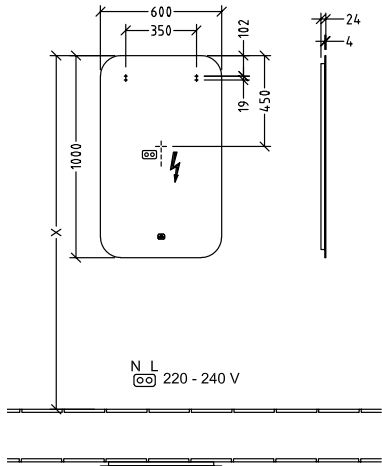

MORE TO SEE LITE ЗЕРКАЛО ПРЯМОУГОЛЬНАЯ МОДЕЛЬ

ИНФОРМАЦИЯ ОБ ИЗДЕЛИИ

Заголовок артикула	Villeroy & Boch More to See Lite Зеркало, с подсветкой, 600 x 1000 x 24 mm
Номер артикула	A4611000
Монтаж / тип монтажа	Настенный монтаж
Комплект поставки	1 x зеркало , 1 x крепежный комплект
Глубина в мм	24
Ширина в мм	600
Высота в мм	1000
Коллекция	More to See Lite
Функция	с подсветкой
Материал	Стекло
Общая информация	

форма	прямоугольная модель
С подсветкой	Да
Подходит для системы Smart Home	Да

ТЕХНИЧЕСКИЕ ЧЕРТЕЖИ

A4611000

More to See Lite A4611000	 Villeroy & Boch 1748
V01 / 10.12.2020	

A4611000

More to See Lite A4611000	 Villeroy & Boch 1748
V01 / 10.12.2020	