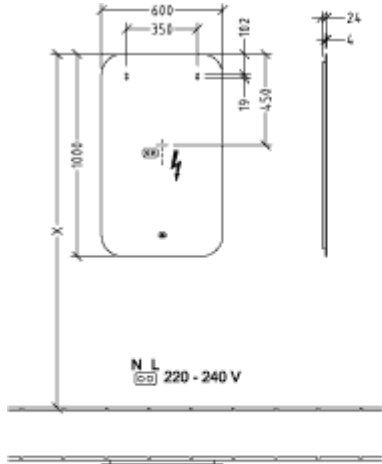

ТЕХНИЧЕСКИЕ ЧЕРТЕЖИ

A4611000

More to See Lite A4611000	 Villeroy & Boch 1748
V01 / 10.12.2020