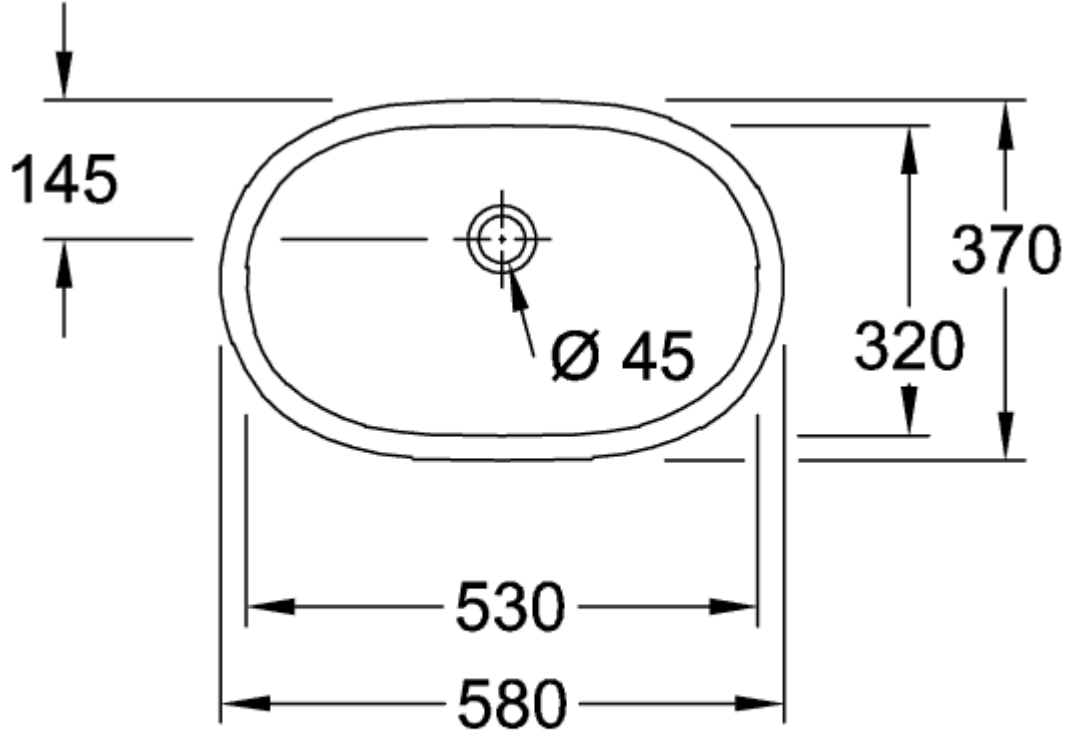

O.NOVO РАКОВИНА ДЛЯ УСТАНОВКИ ПОД СТОЛЕШНИЦУ ОКРУГЛЫЕ ВЕРСИИ

ИНФОРМАЦИЯ ОБ ИЗДЕЛИИ

Заголовок артикула	Villeroy & Boch O.novo Раковина для установки под столешницу, 530 x 320 x 200 mm, Альпийский белый, с переливом
Номер артикула	41625001
Монтаж / тип монтажа	Под столешницей
Указания по монтажу	вырез столешницы под раковину можно выполнять только с оригинальной раковиной, т.к. допустимо отклонение в размере на несколько мм, возможен монтаж под ламинированные столешницы или столешницы из натурального камня
Комплект поставки	1 x раковина, устанавливаемая под столешницу , 1 x крепежный комплект
Глубина в мм	320
Ширина в мм	530
Высота в мм	200
Внутренняя глубина	150
Коллекция	O.novo
Материал	Санитарная керамика
Поверхность	глянцевый
Название цвета	Альпийский белый
С переливом	Да
форма	Округлые версии
Название цвета	Альпийский белый
Антибактериальная поверхность (с AntiBac)	Нет
Легкая очистка поверхности (CeramicPlus)	Нет
Количество раковин	1

41625001

8

□

41625001

41625001

	A	B	C	D	E	M	P
4162 60	650	400	600	350	165	208	160
4162 50	580	370	530	320	145	200	150

41625001

	A	B	C	D	E	M	P
4162 60	650	400	600	350	165	208	160
4162 50	580	370	530	320	145	200	150