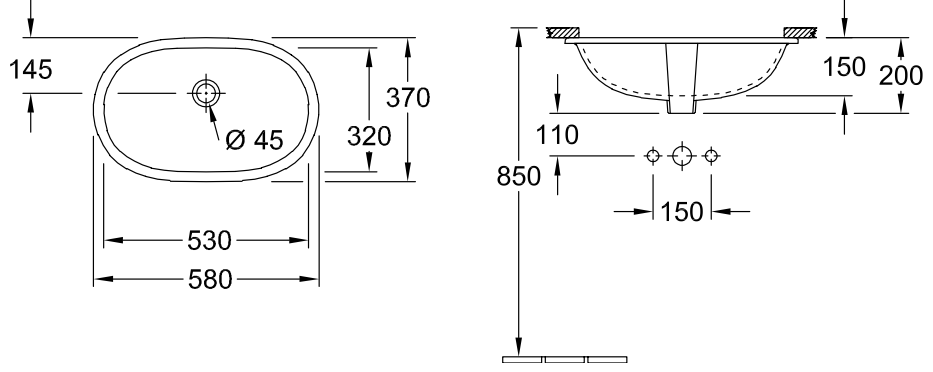

O.NOVO РАКОВИНА ДЛЯ УСТАНОВКИ ПОД СТОЛЕШНИЦУ ОКРУГЛЫЕ ВЕРСИИ

ИНФОРМАЦИЯ ОБ ИЗДЕЛИИ

Заголовок артикула	Villeroy & Boch O.novo Раковина для установки под столешницу, 530 x 320 x 200 mm, Альпийский белый, с переливом
Номер артикула	41625001
Монтаж / тип монтажа	Под столешницей
Указания по монтажу	вырез столешницы под раковину можно выполнять только с оригинальной раковиной, т.к. допустимо отклонение в размере на несколько мм, возможен монтаж под ламинированные столешницы или столешницы из натурального камня
Комплект поставки	1 x раковина, устанавливаемая под столешницу , 1 x крепежный комплект
Глубина в мм	320
Ширина в мм	530
Высота в мм	200
Внутренняя глубина	150
Коллекция	O.novo
Материал	Санитарная керамика
Поверхность	глянцевый
Название цвета	Альпийский белый
С переливом	Да
форма	Округлые версии
Название цвета	Альпийский белый
Антибактериальная поверхность (с AntiBac)	Нет
Легкая очистка поверхности (CeramicPlus)	Нет
Количество раковин	1

41625001

8

□

41625001

41625001

	A	B	C	D	E	M	P
4162 60	650	400	600	350	165	208	160
4162 50	580	370	530	320	145	200	150

41625001

	A	B	C	D	E	M	P
4162 60	650	400	600	350	165	208	160
4162 50	580	370	530	320	145	200	150