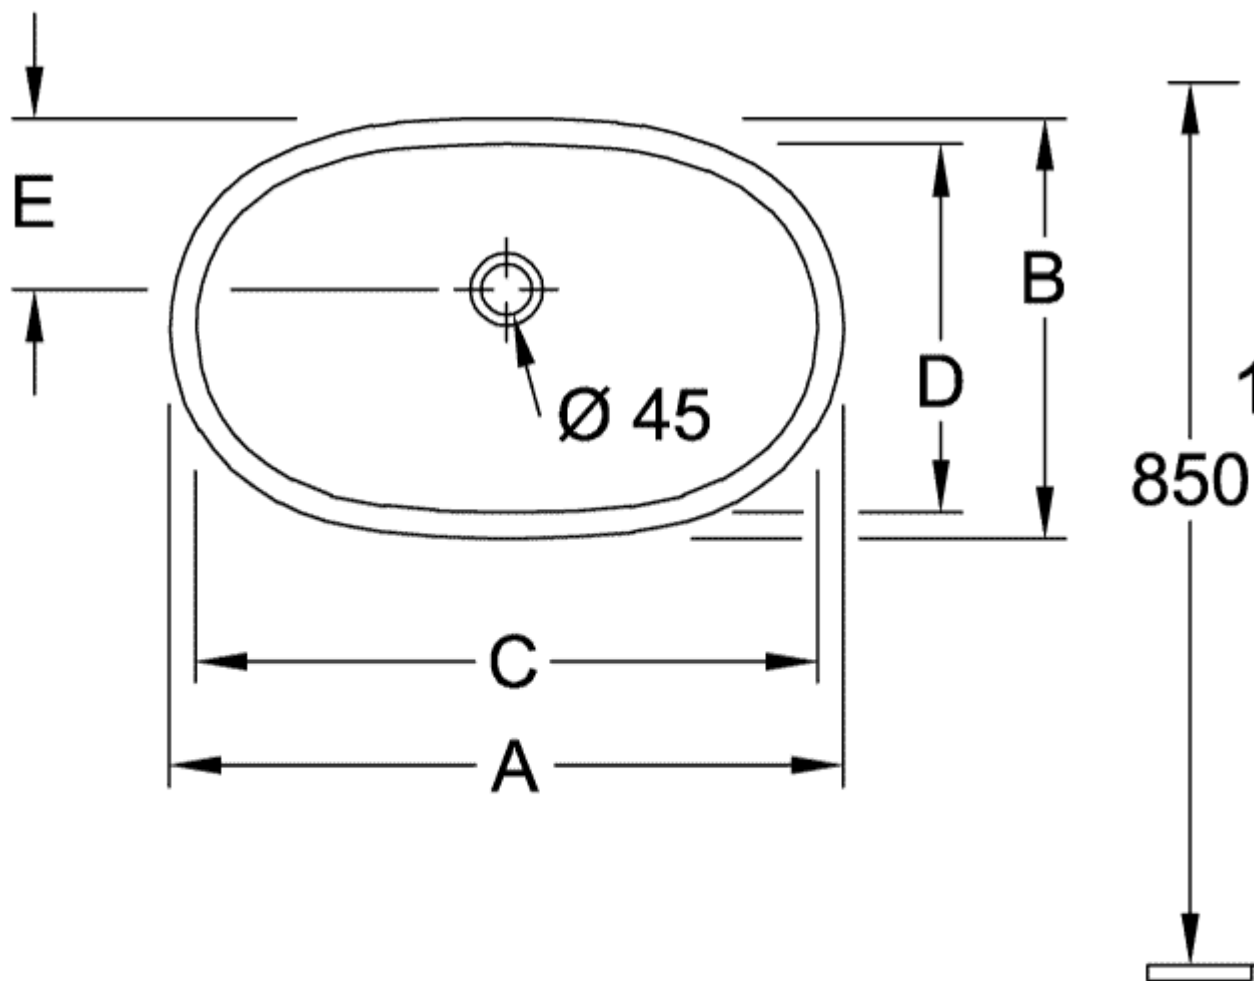

O.NOVO РАКОВИНА ДЛЯ УСТАНОВКИ ПОД СТОЛЕШНИЦУ ОКРУГЛЫЕ ВЕРСИИ

ИНФОРМАЦИЯ ОБ ИЗДЕЛИИ

Заголовок артикула	Villeroy & Boch O.novo Раковина для установки под столешницу, 530 x 320 x 200 mm, Альпийский белый, с переливом
Номер артикула	41625001
Монтаж / тип монтажа	Под столешницей
Указания по монтажу	вырез столешницы под раковину можно выполнять только с оригинальной раковиной, т.к. допустимо отклонение в размере на несколько мм, возможен монтаж под ламинированные столешницы или столешницы из натурального камня
Комплект поставки	1 x раковина, устанавливаемая под столешницу , 1 x крепежный комплект
Глубина в мм	320
Ширина в мм	530
Высота в мм	200
Внутренняя глубина	150
Коллекция	O.novo
Материал	Санитарная керамика
Поверхность	глянцевый
Название цвета	Альпийский белый
С переливом	Да
форма	Округлые версии
Название цвета	Альпийский белый
Антибактериальная поверхность (с AntiBac)	Нет
Легкая очистка поверхности (CeramicPlus)	Нет
Количество раковин	1

41625001

8

□

41625001

41625001

	A	B	C	D	E	M	P
4162 60	650	400	600	350	165	208	160
4162 50	580	370	530	320	145	200	150

41625001

	A	B	C	D	E	M	P
4162 60	650	400	600	350	165	208	160
4162 50	580	370	530	320	145	200	150