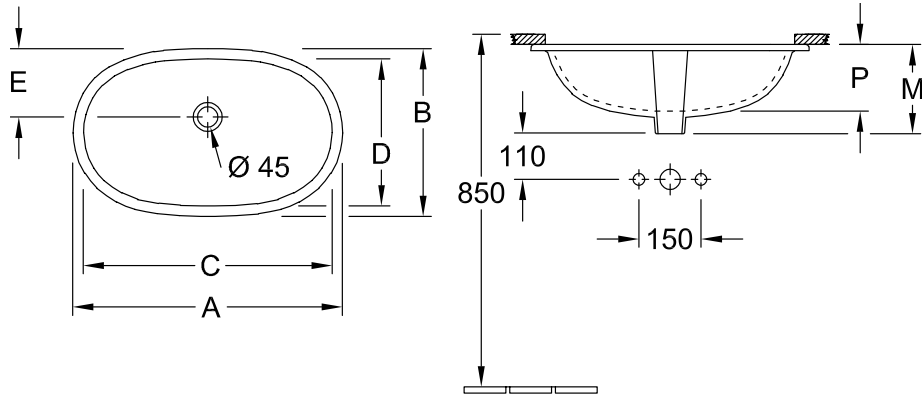

O.NOVO РАКОВИНА ДЛЯ УСТАНОВКИ ПОД СТОЛЕШНИЦУ ОКРУГЛЫЕ ВЕРСИИ

ИНФОРМАЦИЯ ОБ ИЗДЕЛИИ

Заголовок артикула	Villeroy & Boch O.novo Раковина для установки под столешницу, 530 x 320 x 200 mm, Альпийский белый, с переливом
Номер артикула	41625001
Монтаж / тип монтажа	Под столешницей
Указания по монтажу	вырез столешницы под раковину можно выполнять только с оригинальной раковиной, т.к. допустимо отклонение в размере на несколько мм, возможен монтаж под ламинированные столешницы или столешницы из натурального камня
Комплект поставки	1 x раковина, устанавливаемая под столешницу , 1 x крепежный комплект
Глубина в мм	320
Ширина в мм	530
Высота в мм	200
Внутренняя глубина	150
Коллекция	O.novo
Материал	Санитарная керамика
Поверхность	глянцевый
Название цвета	Альпийский белый
С переливом	Да
форма	Округлые версии
Название цвета	Альпийский белый
Антибактериальная поверхность (с AntiBac)	Нет
Легкая очистка поверхности (CeramicPlus)	Нет
Количество раковин	1

41625001

8

□

41625001

41625001

	A	B	C	D	E	M	P
4162 60	650	400	600	350	165	208	160
4162 50	580	370	530	320	145	200	150

41625001

	A	B	C	D	E	M	P
4162 60	650	400	600	350	165	208	160
4162 50	580	370	530	320	145	200	150