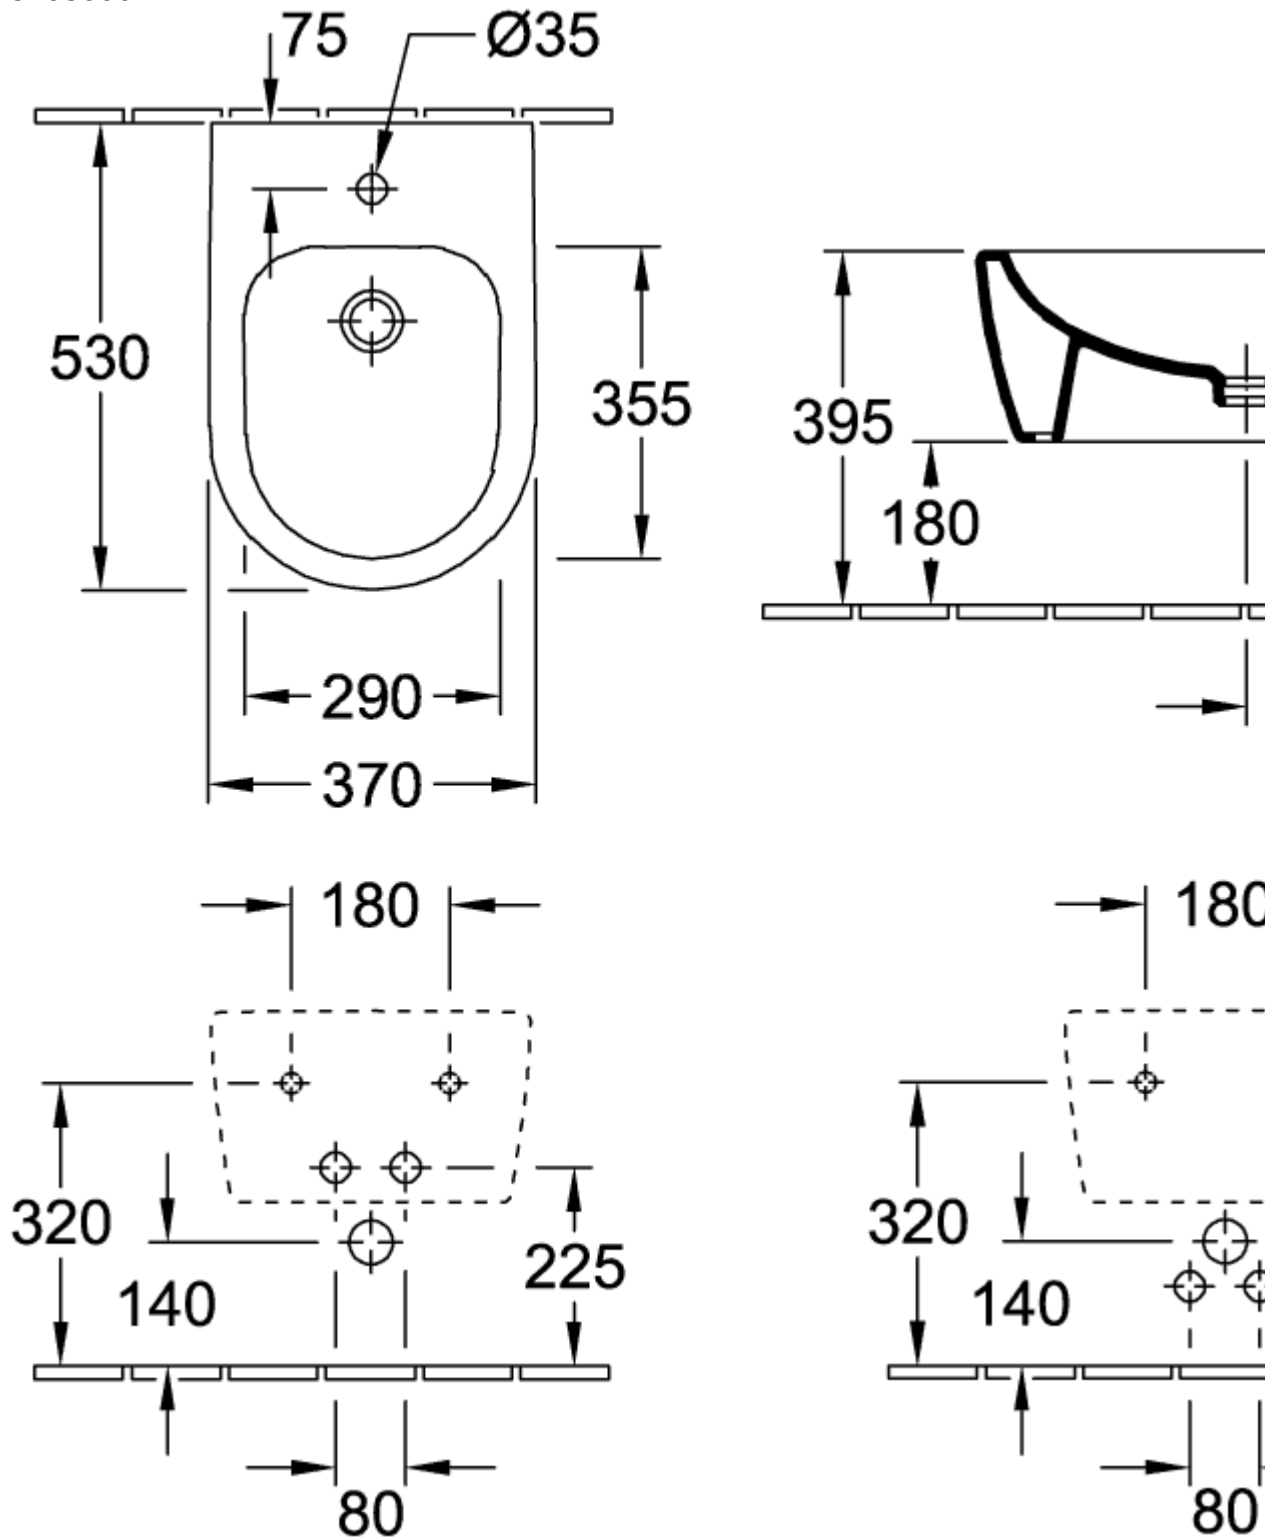

### ИНФОРМАЦИЯ ОБ ИЗДЕЛИИ

Заголовок артикула	Villeroy & Boch Avento Биде, настенный, 370 x 530 mm, Альпийский белый
Номер артикула	54050001
Монтаж / тип монтажа	Настенный монтаж
Комплект поставки	1 x биде , 1 x крепежный комплект
Глубина в мм	530
Ширина в мм	370
Высота в мм	215
Коллекция	Avento
Подходит для	Смеситель с 1 отверстием
Настенный монтаж - напольный монтаж	настенный
Материал	Санитарная керамика
Поверхность	глянцевый
Название цвета	Альпийский белый
форма	Округлые версии
Название цвета	Альпийский белый
Антибактериальная поверхность (с AntiBac)	Нет
Легкая очистка поверхности (CeramicPlus)	Нет

54050001

54050001