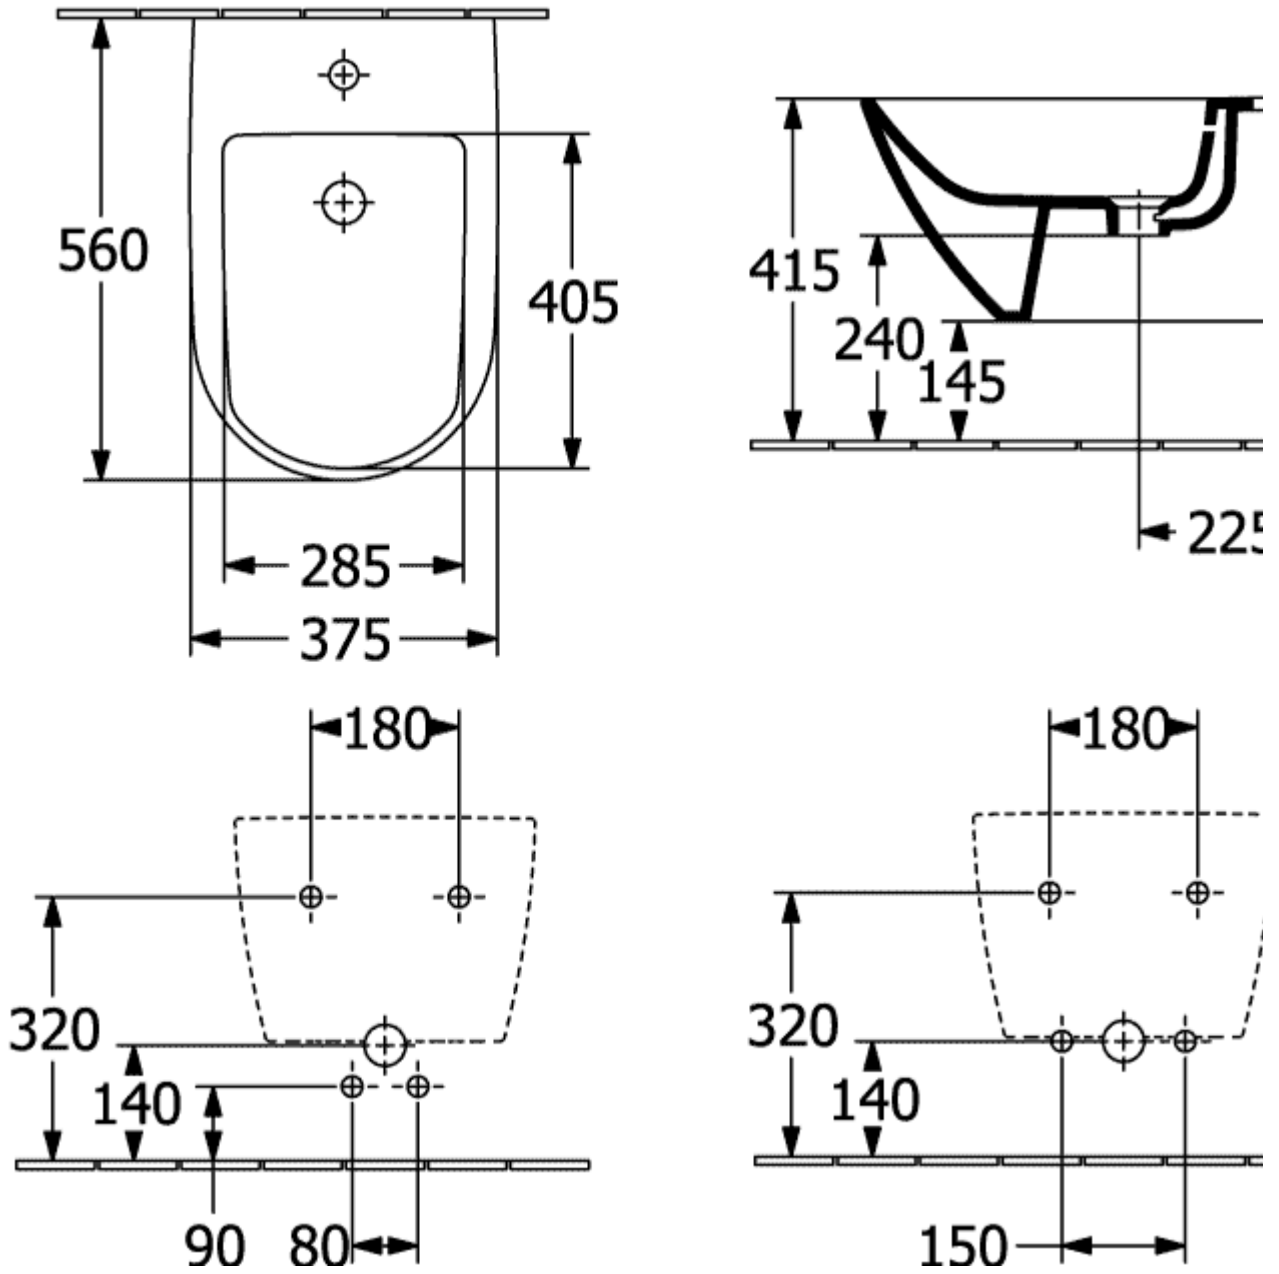

SUBWAY 3.0 БИДЕ ОКРУГЛЫЕ ВЕРСИИ

ИНФОРМАЦИЯ ОБ ИЗДЕЛИИ

Заголовок артикула	Villeroy & Boch Subway 3.0 Биде, настенный, 375 x 560 mm, Stone White CeramicPlus
Номер артикула	447000RW
Монтаж / тип монтажа	Настенный монтаж
Комплект поставки	1 x биде , 1 x крепежный комплект 1 x запираемый клапан стока с керамической крышкой
Глубина в мм	560
Ширина в мм	375
Высота в мм	270
Коллекция	Subway 3.0
Подходит для	Смеситель с 1 отверстием
Настенный монтаж - напольный монтаж	настенный
Материал	Санитарная керамика
Поверхность	матовый
Название цвета	Stone White CeramicPlus
форма	Округлые версии
Название цвета	Stone White
Антибактериальная поверхность (с AntiBac)	Нет
Легкая очистка поверхности (CeramicPlus)	Да
Количество проделанных отверстий для крана	1

ТЕХНИЧЕСКИЕ ЧЕРТЕЖИ

447000RW

447000RW