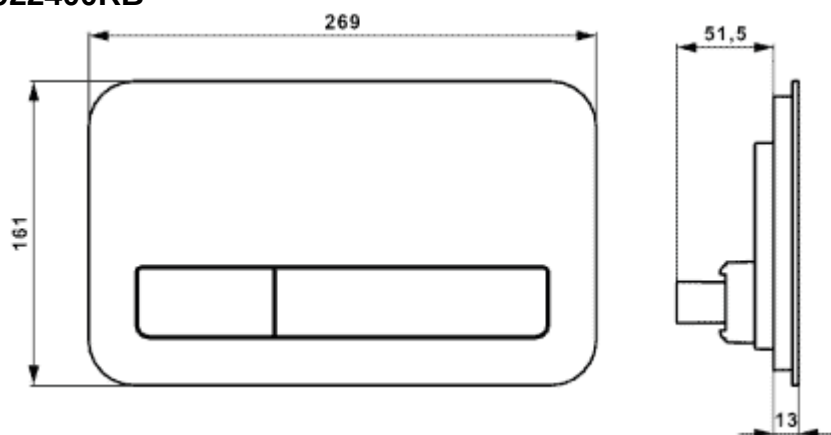

VICONNECT СИСТЕМЫ ИНСТАЛЛЯЦИИ КЛАВИША СМЫВА VICONNECT ПРЯМОУГОЛЬНЫЕ ВЕРСИИ

ИНФОРМАЦИЯ ОБ ИЗДЕЛИИ

| | |
|--------------------|---|
| Заголовок артикула | Villeroy & Boch ViConnect Системы ИНСТАЛЛЯЦИИ Клавиша смыва viconnect 200G, Смыв с 2 объемами, Glass Glossy Black |
| Номер артикула | 922400RB |
| Комплект поставки | 1 x кнопочная панель, навесная рама и крепежный болт |
| Длина в мм | 269 |
| Ширина в мм | 161 |
| Высота в мм | 51,1 |
| Коллекция | ViConnect Системы ИНСТАЛЛЯЦИИ |
| Подходит для | Смыв с 2 объемами |
| Материал | Стекло |
| Поверхность | глянцевый |
| Название цвета | Glass Glossy Black |
| Активация | управление спереди |
| форма | Прямоугольные версии |
| Название цвета | Glass Glossy Black |

ТЕХНИЧЕСКИЕ ЧЕРТЕЖИ

922400RB

922400RB