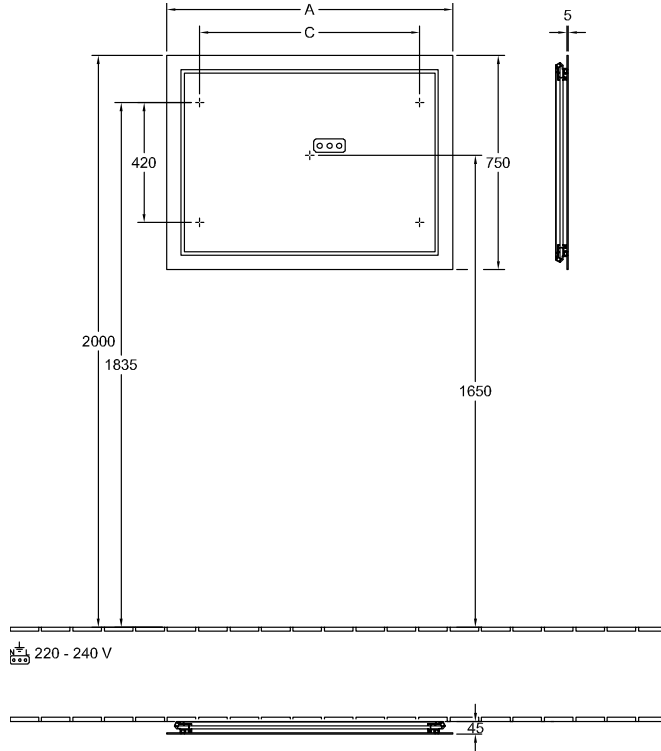

FINION ЗЕРКАЛО ПРЯМОУГОЛЬНАЯ МОДЕЛЬ

ИНФОРМАЦИЯ ОБ ИЗДЕЛИИ

Заголовок артикула	Villeroy & Boch Finion Зеркало, с подсветкой, 1200 x 750 x 45 mm
Номер артикула	F6001200
Монтаж / тип монтажа	Настенный монтаж
Комплект поставки	1 x зеркало , 1 x крепежный комплект
Глубина в мм	45
Ширина в мм	1200
Высота в мм	750
Коллекция	Finion
Функция	с подсветкой
Материал	Стекло
форма	прямоугольная модель
С подсветкой	Да
Подходит для системы Smart Home	Нет

ТЕХНИЧЕСКИЕ ЧЕРТЕЖИ

F6001200

F6001200

	A	C
F600 60 00	600	370
G600 60 00	600	370
G610 60 00	600	370
F600 80 00	800	570
G600 80 00	800	570
G610 80 00	800	570
F600 10 00	1000	770
G600 10 00	1000	770
G610 10 00	1000	770
F600 12 00	1200	970
G600 12 00	1200	970
G610 12 00	1200	970
F600 16 00	1600	1370
G600 16 00	1600	1370
G610 16 00	1600	1370