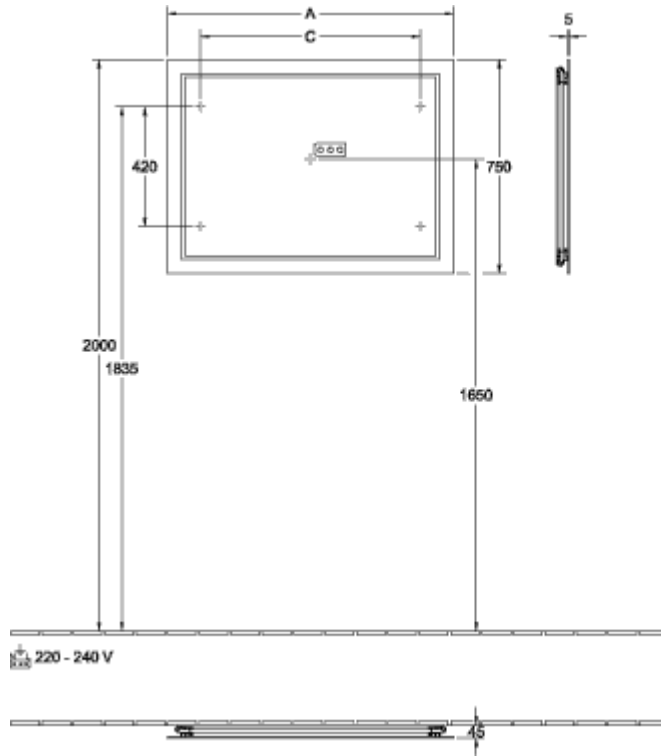

FINION ЗЕРКАЛО ПРЯМОУГОЛЬНАЯ МОДЕЛЬ

ИНФОРМАЦИЯ ОБ ИЗДЕЛИИ

Заголовок артикула	Villeroy & Boch Finion Зеркало, с подсветкой, 1200 x 750 x 45 mm
Номер артикула	F6001200
Монтаж / тип монтажа	Настенный монтаж
Комплект поставки	1 x зеркало , 1 x крепежный комплект
Глубина в мм	45
Ширина в мм	1200
Высота в мм	750
Коллекция	Finion
Функция	с подсветкой
Материал	Стекло
форма	прямоугольная модель
С подсветкой	Да
Подходит для системы Smart Home	Нет

ТЕХНИЧЕСКИЕ ЧЕРТЕЖИ

F6001200

F6001200

	A	C
F600 60 00	600	370
G600 60 00	600	370
G610 60 00	600	370
F600 80 00	800	570
G600 80 00	800	570
G610 80 00	800	570
F600 10 00	1000	770
G600 10 00	1000	770
G610 10 00	1000	770
F600 12 00	1200	970
G600 12 00	1200	970
G610 12 00	1200	970
F600 16 00	1600	1370
G600 16 00	1600	1370
G610 16 00	1600	1370