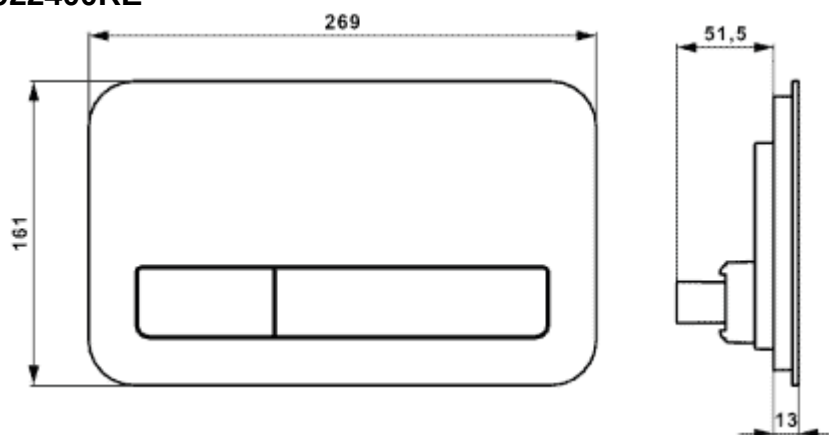

ТЕХНИЧЕСКИЕ ЧЕРТЕЖИ

922400RE