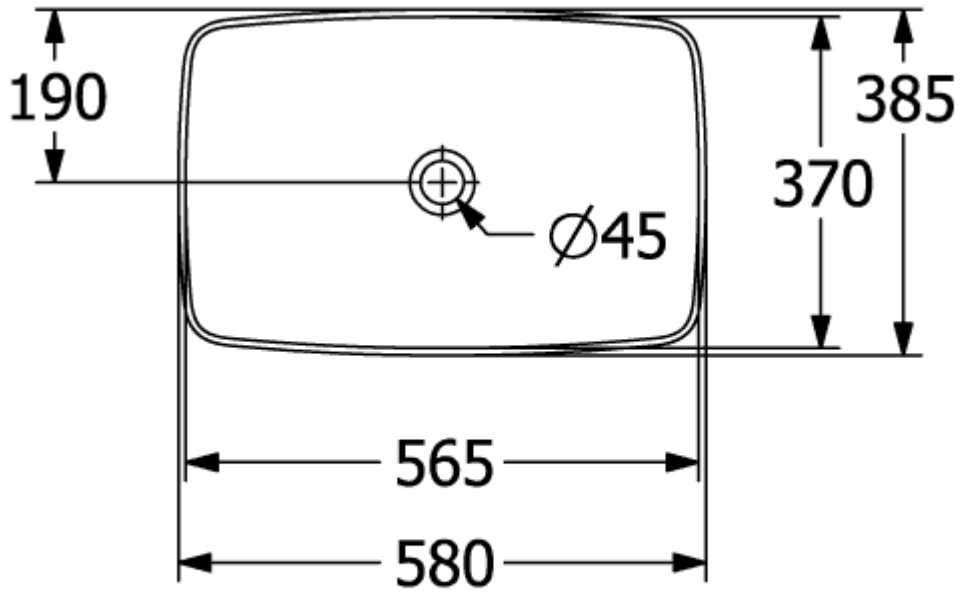

ARTIS РАКОВИНА ДЛЯ УСТАНОВКИ НА СТОЛЕШНИЦУ ПРЯМОУГОЛЬНАЯ МОДЕЛЬ

ИНФОРМАЦИЯ ОБ ИЗДЕЛИИ

| | |
|---|--|
| Заголовок артикула | Villeroy & Boch Artis Раковина для установки на столешницу, 580 x 385 x 130 mm, Альпийский белый, без перелива |
| Номер артикула | 41725801 |
| Монтаж / тип монтажа | Накладная версия |
| Комплект поставки | 1 x раковина, устанавливаемая на столешницу, 1 x крепежный комплект 1 x шаблон для выреза |
| Глубина в мм | 385 |
| Ширина в мм | 580 |
| Высота в мм | 130 |
| Внутренняя глубина | 105 |
| Коллекция | Artis |
| Указания для смесителя/крана | Внимание: модели без перелива должны быть оснащены незапираемым сливным клапаном |
| Подходит для | Смеситель для настенного монтажа, Подходящая мебель Villeroy & Boch Смеситель с более высокой ножкой |
| Материал | TitanCeram |
| Поверхность | глянцевый |
| Название цвета | Альпийский белый |
| С переливом | Нет |
| форма | прямоугольная модель |
| Название цвета | Альпийский белый |
| Антибактериальная поверхность (с AntiBac) | Нет |
| Легкая очистка поверхности (CeramicPlus) | Нет |
| Нижняя сторона раковины | нешлифованный |
| Количество раковин | 1 |

ТЕХНИЧЕСКИЕ ЧЕРТЕЖИ

41725801

41725801