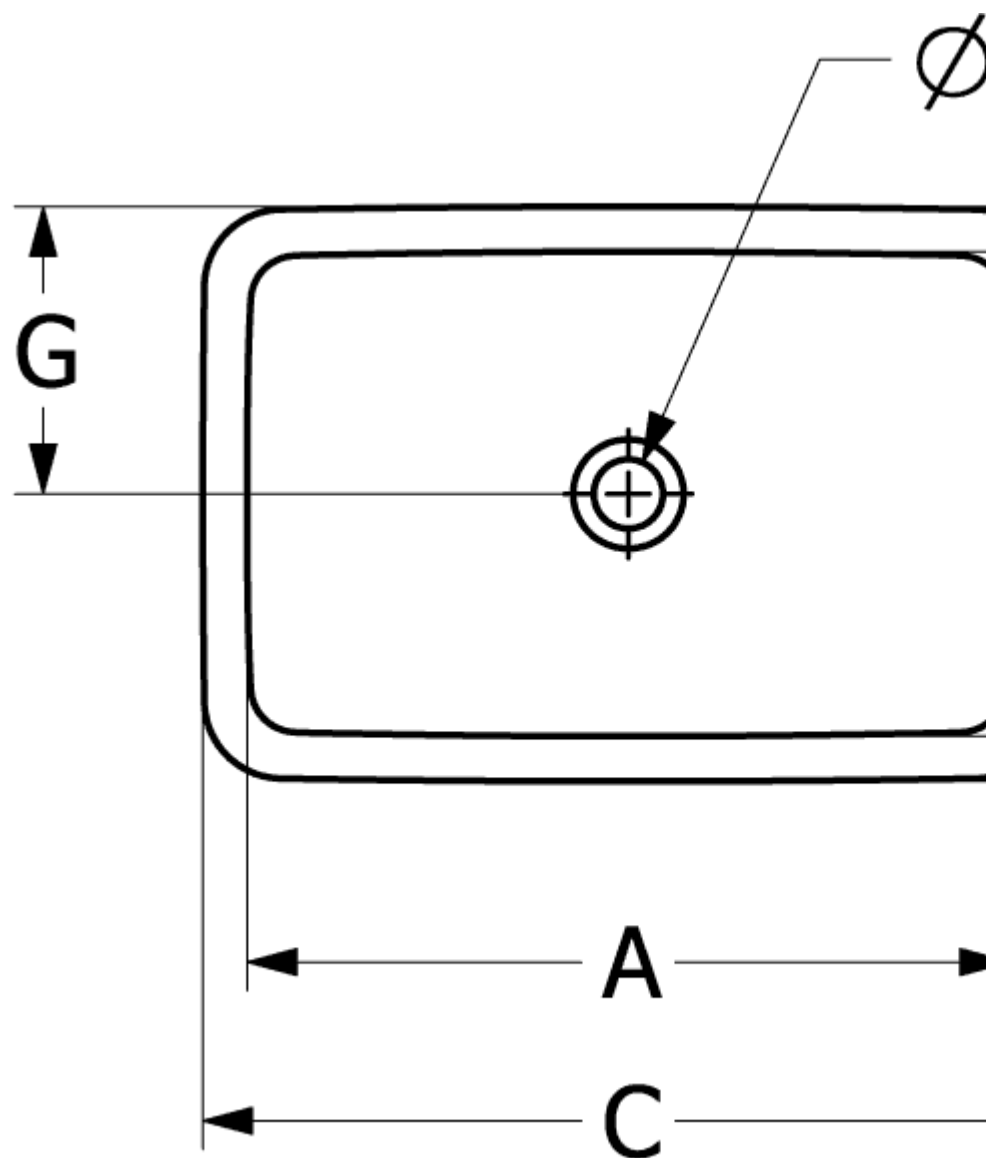

A	B	C	D
4A5600	450	280	515	350
4A5601	450	280	515	350
4A5700	540	340	605	410⁵