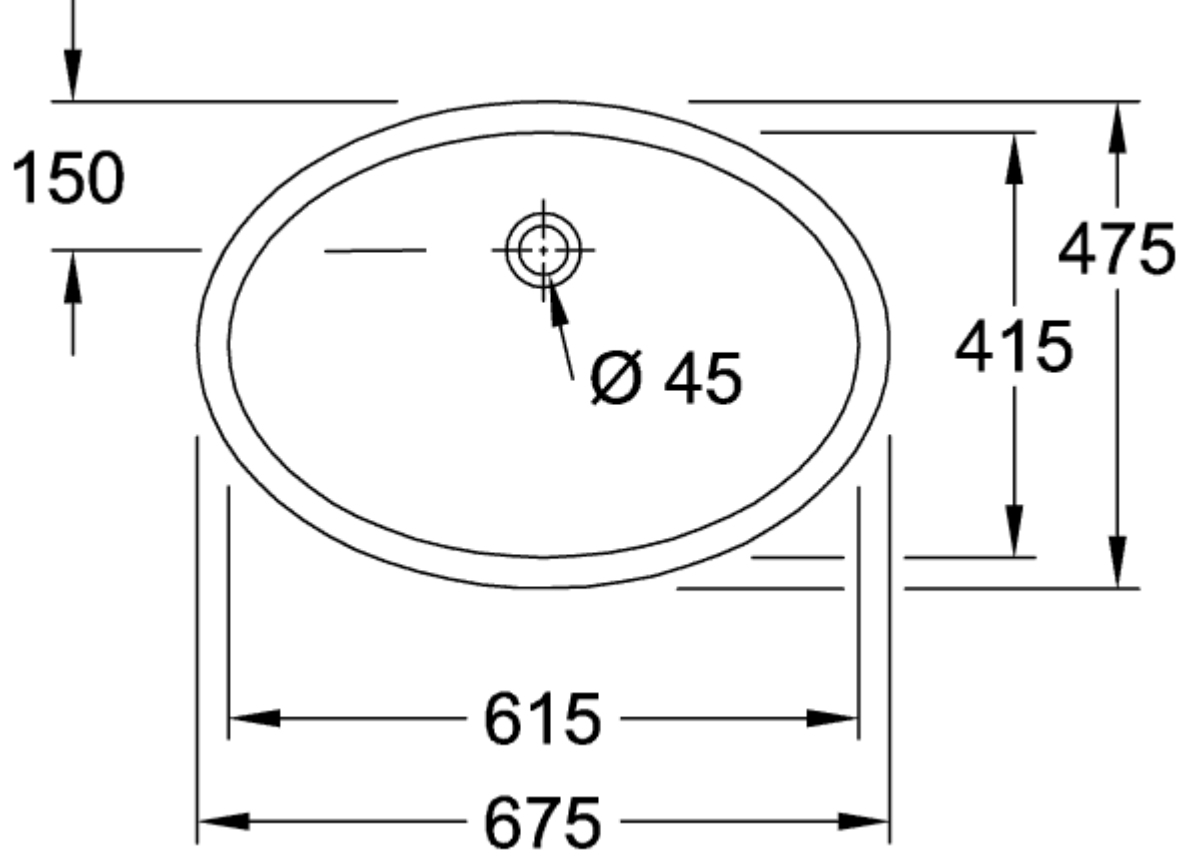

EVANA РАКОВИНА ДЛЯ УСТАНОВКИ ПОД СТОЛЕШНИЦУ ОКРУГЛЫЕ ВЕРСИИ

ИНФОРМАЦИЯ ОБ ИЗДЕЛИИ

Заголовок артикула	Villeroy & Boch Evana Раковина для установки под столешницу, 615 x 415 x 200 mm, Альпийский белый, с переливом, наружная сторона покрыта глазурью
Номер артикула	61440001
Монтаж / тип монтажа	Под столешницей
Указания по монтажу	вырез столешницы под раковину можно выполнять только с оригинальной раковиной, т.к. допустимо отклонение в размере на несколько мм
Комплект поставки	1 x раковина, устанавливаемая под столешницу , 1 x крепежный комплект
Глубина в мм	415
Ширина в мм	615
Высота в мм	200
Внутренняя глубина	175
Коллекция	Evana
Материал	Санитарная керамика
Поверхность	глянцевый
Название цвета	Альпийский белый
С переливом	Да
форма	Округлые версии
Название цвета	Альпийский белый
Антибактериальная поверхность (с AntiBac)	Нет
Легкая очистка поверхности (CeramicPlus)	Нет
Нижняя сторона раковины	наружная сторона покрыта глазурью
Количество раковин	1

ТЕХНИЧЕСКИЕ ЧЕРТЕЖИ

61440001

61440001

61440001

	A	B	C	D	G	K
6144 00	675	475	615	415	215	150
6147 00	570	410	500	350	215	140
6147 46	520	365	455	305	195	130

61440001

	A	B	C	D	G	K	L
6144 00	675	475	615	415	215	150	165
6147 00	570	410	500	350	215	140	170
6147 46	520	365	455	305	195	125	150