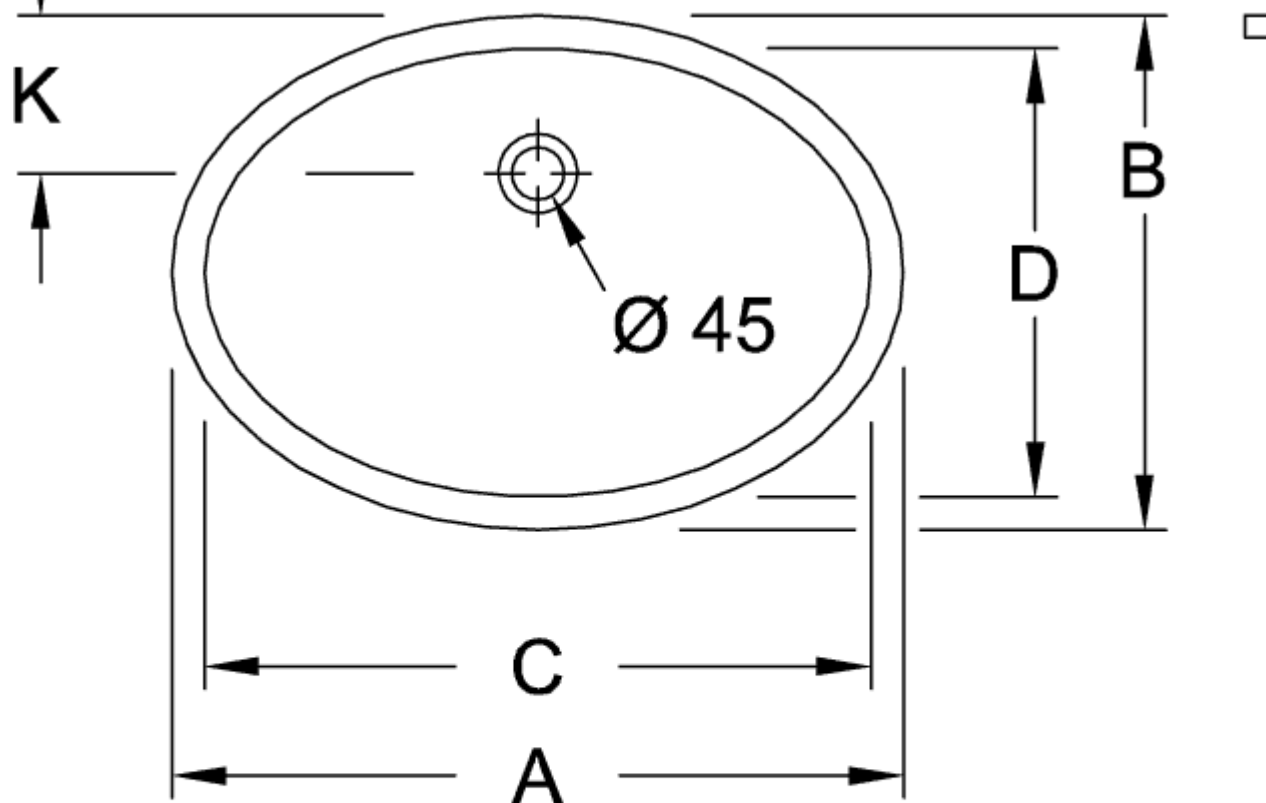

EVANA РАКОВИНА ДЛЯ УСТАНОВКИ ПОД СТОЛЕШНИЦУ ОКРУГЛЫЕ ВЕРСИИ

ИНФОРМАЦИЯ ОБ ИЗДЕЛИИ

Заголовок артикула	Villeroy & Boch Evana Раковина для установки под столешницу, 615 x 415 x 200 mm, Альпийский белый, с переливом, наружная сторона покрыта глазурью
Номер артикула	61440001
Монтаж / тип монтажа	Под столешницей
Указания по монтажу	вырез столешницы под раковину можно выполнять только с оригинальной раковиной, т.к. допустимо отклонение в размере на несколько мм
Комплект поставки	1 x раковина, устанавливаемая под столешницу , 1 x крепежный комплект
Глубина в мм	415
Ширина в мм	615
Высота в мм	200
Внутренняя глубина	175
Коллекция	Evana
Материал	Санитарная керамика
Поверхность	глянцевый
Название цвета	Альпийский белый
С переливом	Да
форма	Округлые версии
Название цвета	Альпийский белый
Антибактериальная поверхность (с AntiBac)	Нет
Легкая очистка поверхности (CeramicPlus)	Нет
Нижняя сторона раковины	наружная сторона покрыта глазурью
Количество раковин	1

ТЕХНИЧЕСКИЕ ЧЕРТЕЖИ

61440001

61440001

61440001

	A	B	C	D	G	K
6144 00	675	475	615	415	215	150
6147 00	570	410	500	350	215	140
6147 46	520	365	455	305	195	130

61440001

	A	B	C	D	G	K	L
6144 00	675	475	615	415	215	150	165
6147 00	570	410	500	350	215	140	170
6147 46	520	365	455	305	195	125	150