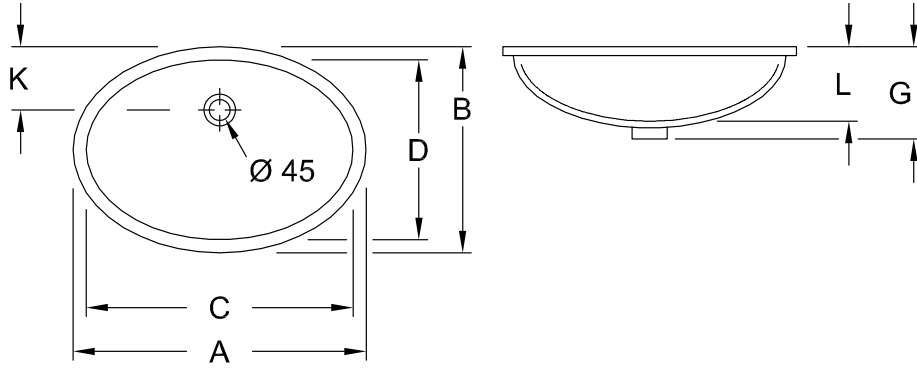

EVANA РАКОВИНА ДЛЯ УСТАНОВКИ ПОД СТОЛЕШНИЦУ ОКРУГЛЫЕ ВЕРСИИ

ИНФОРМАЦИЯ ОБ ИЗДЕЛИИ

Заголовок артикула	Villeroy & Boch Evana Раковина для установки под столешницу, 615 x 415 x 200 mm, Альпийский белый, с переливом, наружная сторона покрыта глазурью
Номер артикула	61440001
Монтаж / тип монтажа	Под столешницей
Указания по монтажу	вырез столешницы под раковину можно выполнять только с оригинальной раковиной, т.к. допустимо отклонение в размере на несколько мм
Комплект поставки	1 x раковина, устанавливаемая под столешницу , 1 x крепежный комплект
Глубина в мм	415
Ширина в мм	615
Высота в мм	200
Внутренняя глубина	175
Коллекция	Evana
Материал	Санитарная керамика
Поверхность	глянцевый
Название цвета	Альпийский белый
С переливом	Да
форма	Округлые версии
Название цвета	Альпийский белый
Антибактериальная поверхность (с AntiBac)	Нет
Легкая очистка поверхности (CeramicPlus)	Нет
Нижняя сторона раковины	наружная сторона покрыта глазурью
Количество раковин	1

ТЕХНИЧЕСКИЕ ЧЕРТЕЖИ

61440001

61440001

61440001

	A	B	C	D	G	K
6144 00	675	475	615	415	215	150
6147 00	570	410	500	350	215	140
6147 46	520	365	455	305	195	130

61440001

	A	B	C	D	G	K	L
6144 00	675	475	615	415	215	150	165
6147 00	570	410	500	350	215	140	170
6147 46	520	365	455	305	195	125	150