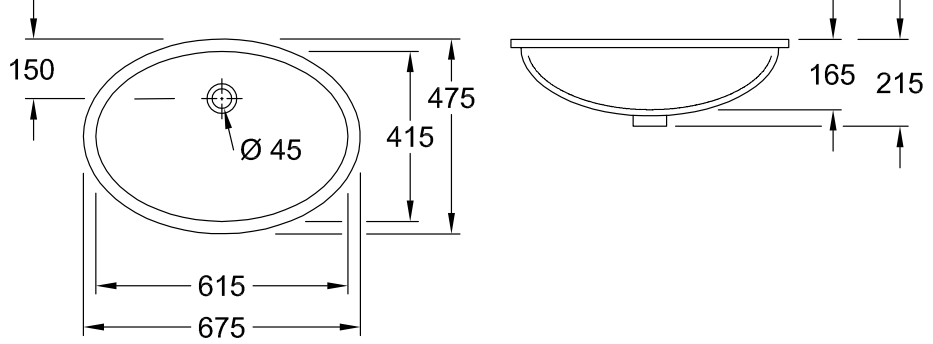

EVANA РАКОВИНА ДЛЯ УСТАНОВКИ ПОД СТОЛЕШНИЦУ ОКРУГЛЫЕ ВЕРСИИ

ИНФОРМАЦИЯ ОБ ИЗДЕЛИИ

Заголовок артикула	Villeroy & Boch Evana Раковина для установки под столешницу, 615 x 415 x 200 mm, Альпийский белый, с переливом, наружная сторона покрыта глазурью
Номер артикула	61440001
Монтаж / тип монтажа	Под столешницей
Указания по монтажу	вырез столешницы под раковину можно выполнять только с оригинальной раковиной, т.к. допустимо отклонение в размере на несколько мм
Комплект поставки	1 x раковина, устанавливаемая под столешницу , 1 x крепежный комплект
Глубина в мм	415
Ширина в мм	615
Высота в мм	200
Внутренняя глубина	175
Коллекция	Evana
Материал	Санитарная керамика
Поверхность	глянцевый
Название цвета	Альпийский белый
С переливом	Да
форма	Округлые версии
Название цвета	Альпийский белый
Антибактериальная поверхность (с AntiBac)	Нет
Легкая очистка поверхности (CeramicPlus)	Нет
Нижняя сторона раковины	наружная сторона покрыта глазурью
Количество раковин	1

ТЕХНИЧЕСКИЕ ЧЕРТЕЖИ

61440001

61440001

61440001

	A	B	C	D	G	K
6144 00	675	475	615	415	215	150
6147 00	570	410	500	350	215	140
6147 46	520	365	455	305	195	130

61440001

	A	B	C	D	G	K	L
6144 00	675	475	615	415	215	150	165
6147 00	570	410	500	350	215	140	170
6147 46	520	365	455	305	195	125	150