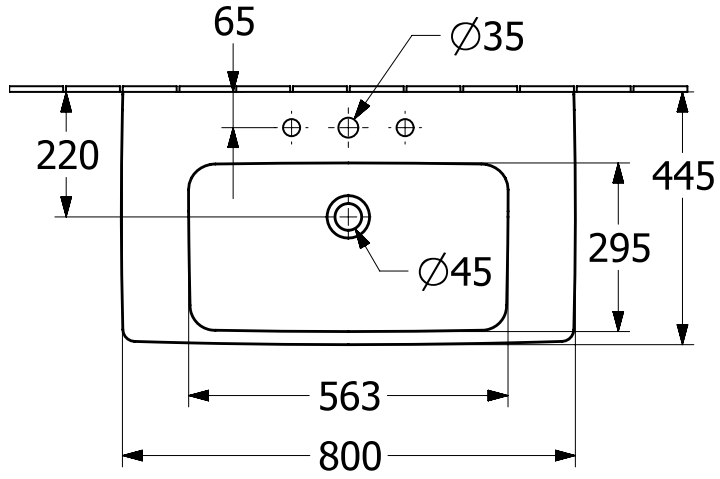

ARCHITECTURA РАКОВИНА ПРЯМОУГОЛЬНАЯ МОДЕЛЬ

ИНФОРМАЦИЯ ОБ ИЗДЕЛИИ

Заголовок артикула	Villeroy & Boch Architectura Раковина, 800 x 455 x 165 mm, Альпийский белый, с переливом
Номер артикула	4A878001
Монтаж / тип монтажа	Настенный монтаж
Комплект поставки	1 x раковина
Глубина в мм	455
Ширина в мм	800
Высота в мм	165
Внутренняя глубина	125
Коллекция	Architectura
Подходит для	Смеситель с 3 отверстиями, Подходящая мебель Villeroy & Boch
Материал	Санитарная керамика
Поверхность	глянцевый
Название цвета	Альпийский белый
С TitanGlaze	Нет
С переливом	Да
форма	прямоугольная модель
Название цвета	Альпийский белый
Антибактериальная поверхность (с AntiVas)	Нет
Легкая очистка поверхности (CeramicPlus)	Нет
Количество проделанных отверстий для крана	1
Количество предварительно сделанных отверстия для крана	2
Количество раковин	1

ТЕХНИЧЕСКИЕ ЧЕРТЕЖИ

4A878001

4A878001

526600