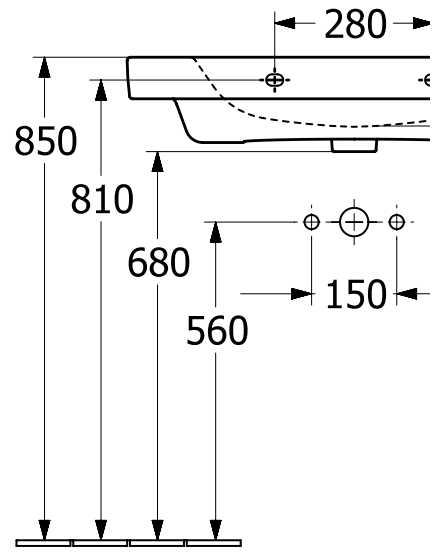

ARCHITECTURA РАКОВИНА ПРЯМОУГОЛЬНАЯ МОДЕЛЬ

ИНФОРМАЦИЯ ОБ ИЗДЕЛИИ

Заголовок артикула	Villeroy & Boch Architectura Раковина, 800 x 455 x 165 mm, Альпийский белый, с переливом
Номер артикула	4A878001
Монтаж / тип монтажа	Настенный монтаж
Комплект поставки	1 x раковина
Глубина в мм	455
Ширина в мм	800
Высота в мм	165
Внутренняя глубина	125
Коллекция	Architectura
Подходит для	Смеситель с 3 отверстиями, Подходящая мебель Villeroy & Boch
Материал	Санитарная керамика
Поверхность	глянцевый
Название цвета	Альпийский белый
С TitanGlaze	Нет
С переливом	Да
форма	прямоугольная модель
Название цвета	Альпийский белый
Антибактериальная поверхность (с AntiVas)	Нет
Легкая очистка поверхности (CeramicPlus)	Нет
Количество проделанных отверстий для крана	1
Количество предварительно сделанных отверстия для крана	2
Количество раковин	1

ТЕХНИЧЕСКИЕ ЧЕРТЕЖИ

4A878001

4A878001

526600