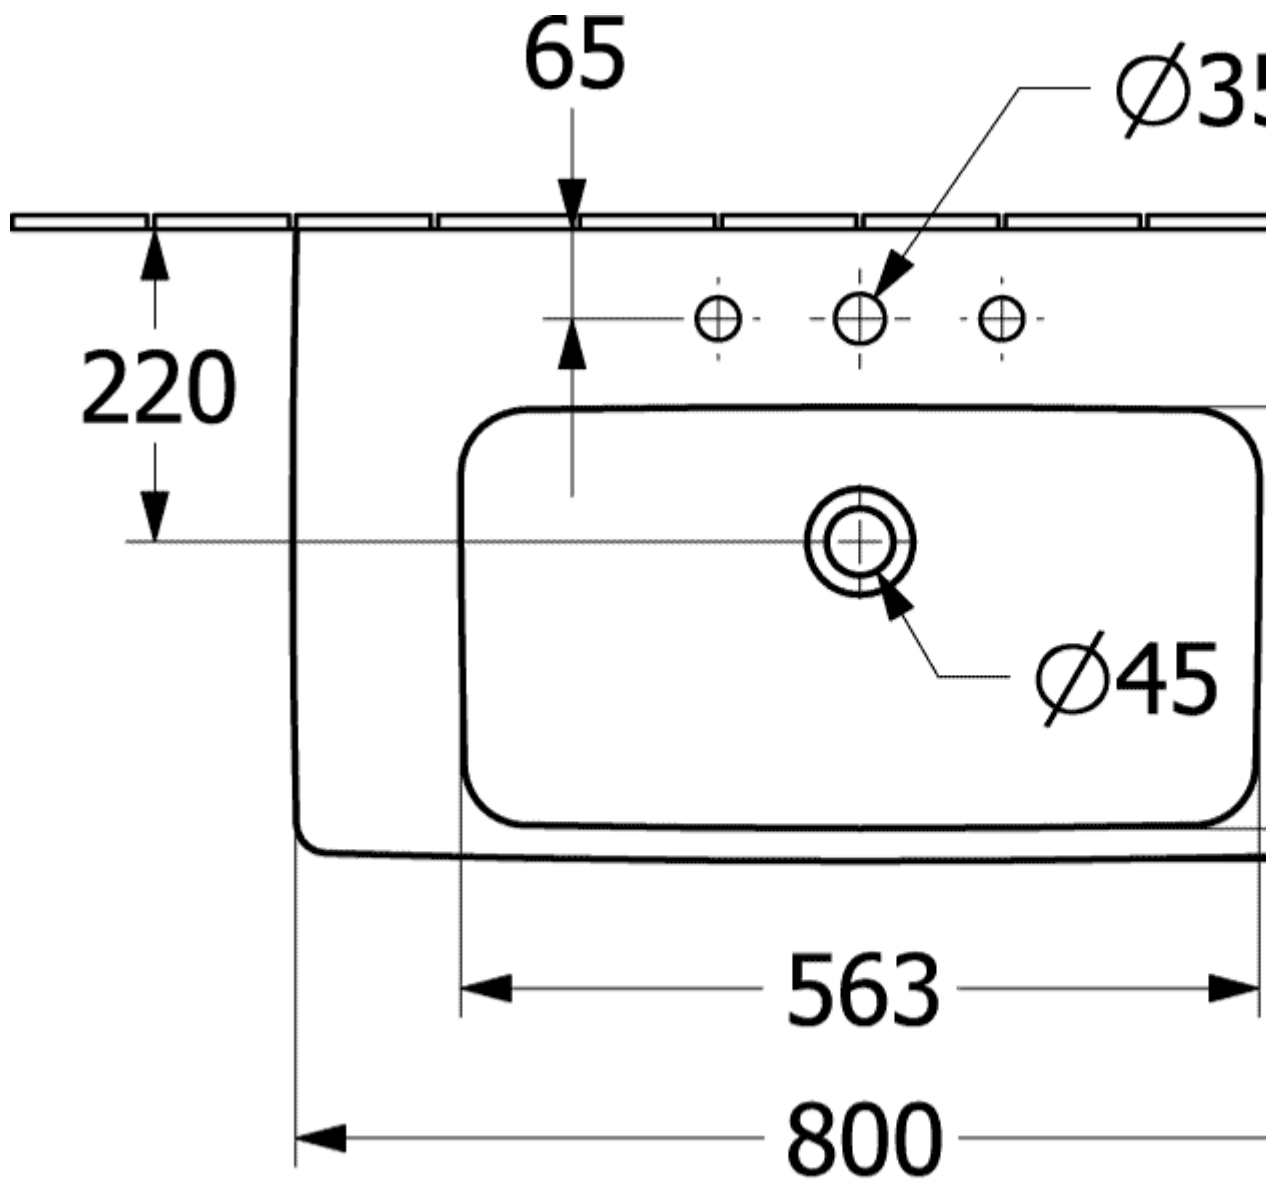

ARCHITECTURA РАКОВИНА ПРЯМОУГОЛЬНАЯ МОДЕЛЬ

ИНФОРМАЦИЯ ОБ ИЗДЕЛИИ

Заголовок артикула	Villeroy & Boch Architectura Раковина, 800 x 455 x 165 mm, Альпийский белый, с переливом
Номер артикула	4A878001
Монтаж / тип монтажа	Настенный монтаж
Комплект поставки	1 x раковина
Глубина в мм	455
Ширина в мм	800
Высота в мм	165
Внутренняя глубина	125
Коллекция	Architectura
Подходит для	Смеситель с 3 отверстиями, Подходящая мебель Villeroy & Boch
Материал	Санитарная керамика
Поверхность	глянцевый
Название цвета	Альпийский белый
С TitanGlaze	Нет
С переливом	Да
форма	прямоугольная модель
Название цвета	Альпийский белый
Антибактериальная поверхность (с AntiVas)	Нет
Легкая очистка поверхности (CeramicPlus)	Нет
Количество проделанных отверстий для крана	1
Количество предварительно сделанных отверстия для крана	2
Количество раковин	1

ТЕХНИЧЕСКИЕ ЧЕРТЕЖИ

4A878001

4A878001

526600