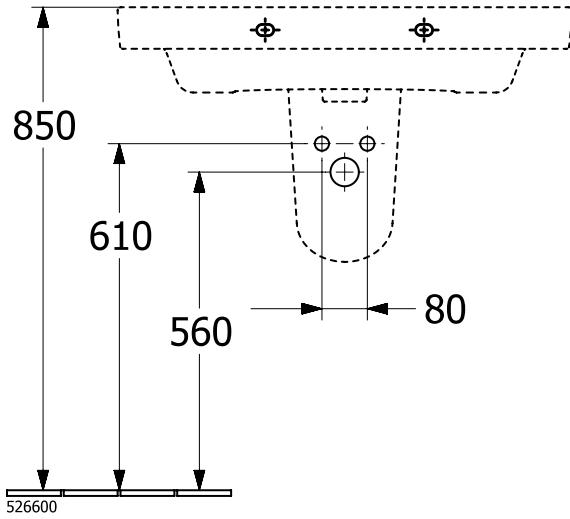

ARCHITECTURA РАКОВИНА ПРЯМОУГОЛЬНАЯ МОДЕЛЬ

ИНФОРМАЦИЯ ОБ ИЗДЕЛИИ

Заголовок артикула	Villeroy & Boch Architectura Раковина, 800 x 455 x 165 mm, Альпийский белый, с переливом
Номер артикула	4A878001
Монтаж / тип монтажа	Настенный монтаж
Комплект поставки	1 x раковина
Глубина в мм	455
Ширина в мм	800
Высота в мм	165
Внутренняя глубина	125
Коллекция	Architectura
Подходит для	Смеситель с 3 отверстиями, Подходящая мебель Villeroy & Boch
Материал	Санитарная керамика
Поверхность	глянцевый
Название цвета	Альпийский белый
С TitanGlaze	Нет
С переливом	Да
форма	прямоугольная модель
Название цвета	Альпийский белый
Антибактериальная поверхность (с AntiVas)	Нет
Легкая очистка поверхности (CeramicPlus)	Нет
Количество проделанных отверстий для крана	1
Количество предварительно сделанных отверстия для крана	2
Количество раковин	1

ТЕХНИЧЕСКИЕ ЧЕРТЕЖИ

4A878001

4A878001

526600