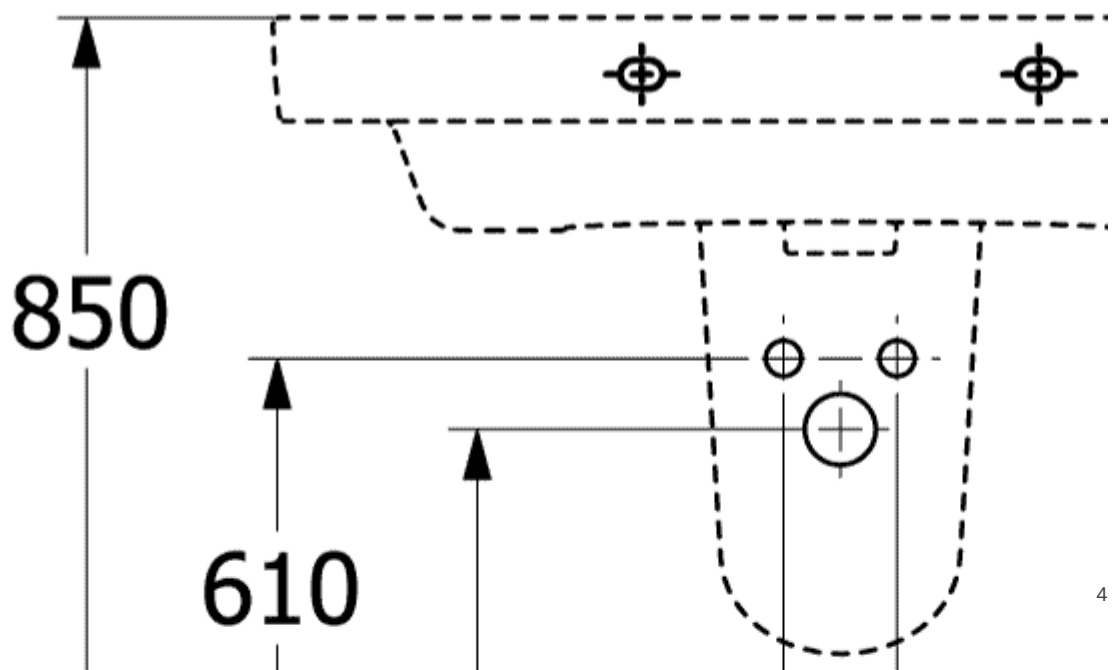

ARCHITECTURA РАКОВИНА ПРЯМОУГОЛЬНАЯ МОДЕЛЬ

ИНФОРМАЦИЯ ОБ ИЗДЕЛИИ

Заголовок артикула	Villeroy & Boch Architectura Раковина, 800 x 455 x 165 mm, Альпийский белый, с переливом
Номер артикула	4A878001
Монтаж / тип монтажа	Настенный монтаж
Комплект поставки	1 x раковина
Глубина в мм	455
Ширина в мм	800
Высота в мм	165
Внутренняя глубина	125
Коллекция	Architectura
Подходит для	Смеситель с 3 отверстиями, Подходящая мебель Villeroy & Boch
Материал	Санитарная керамика
Поверхность	глянцевый
Название цвета	Альпийский белый
С TitanGlaze	Нет
С переливом	Да
форма	прямоугольная модель
Название цвета	Альпийский белый
Антибактериальная поверхность (с AntiVas)	Нет
Легкая очистка поверхности (CeramicPlus)	Нет
Количество проделанных отверстий для крана	1
Количество предварительно сделанных отверстия для крана	2
Количество раковин	1

ТЕХНИЧЕСКИЕ ЧЕРТЕЖИ

4A878001

4A878001

526600