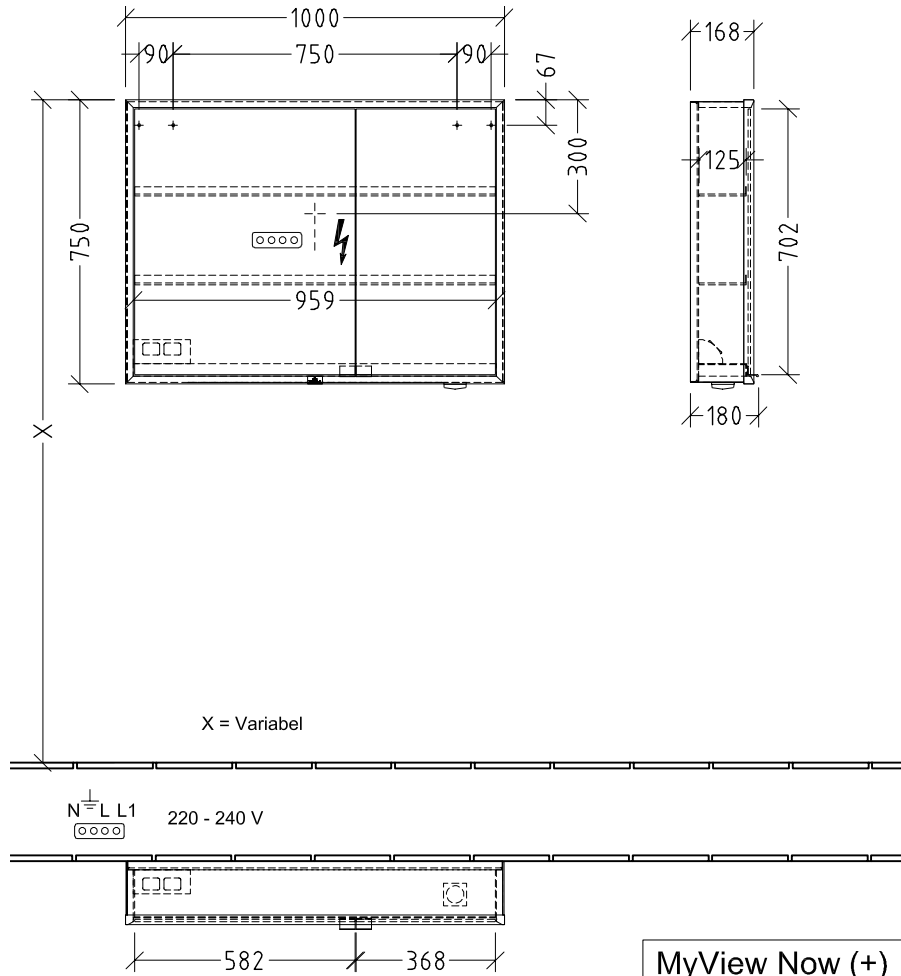

MY VIEW NOW НАСТЕННЫЙ ЗЕРКАЛЬНЫЙ ШКАФ ПРЯМОУГОЛЬНАЯ МОДЕЛЬ

ИНФОРМАЦИЯ ОБ ИЗДЕЛИИ

Заголовок артикула	Villeroy & Boch My View Now Настенный зеркальный шкаф, с подсветкой, 1000 x 750 x 168 mm
Номер артикула	A4551000
Монтаж / тип монтажа	Открытый монтаж
Указания по монтажу	Пристенный монтаж
Способ открывания	2 двери
Оснащение	2 x дверцы , 1 x бесконтактный светорегулятор внешний 2 x штепсельная розетка внутренняя (слева) 1 x штепсельная розетка внешняя (справа) 2 x полки из алюминия 1 x полка для аксессуаров 1 x увеличительное зеркало 1 x магнитная полоса
Комплект поставки	1 x зеркальный шкаф , 1 x крепежный комплект
Глубина в мм	168
Ширина в мм	1000
Высота в мм	750
Коллекция	My View Now
Функция	<ul style="list-style-type: none">• с функцией SoftClosing• с подсветкой
Материал фронта	Стекло
Поверхность фронта	Зеркальное стекло
Материал корпуса	Алюминий
Поверхность корпуса	Зеркальное стекло
форма	прямоугольная модель
С подсветкой	Да
Подходит для системы Smart Home	Нет

ТЕХНИЧЕСКИЕ ЧЕРТЕЖИ

A4551000

A4551000

<p>MyView Now (+) A4551000 / A4571000</p>	
<p>V01 / 01.10.2020</p>	<p>Villeroy & Boch 1748</p>