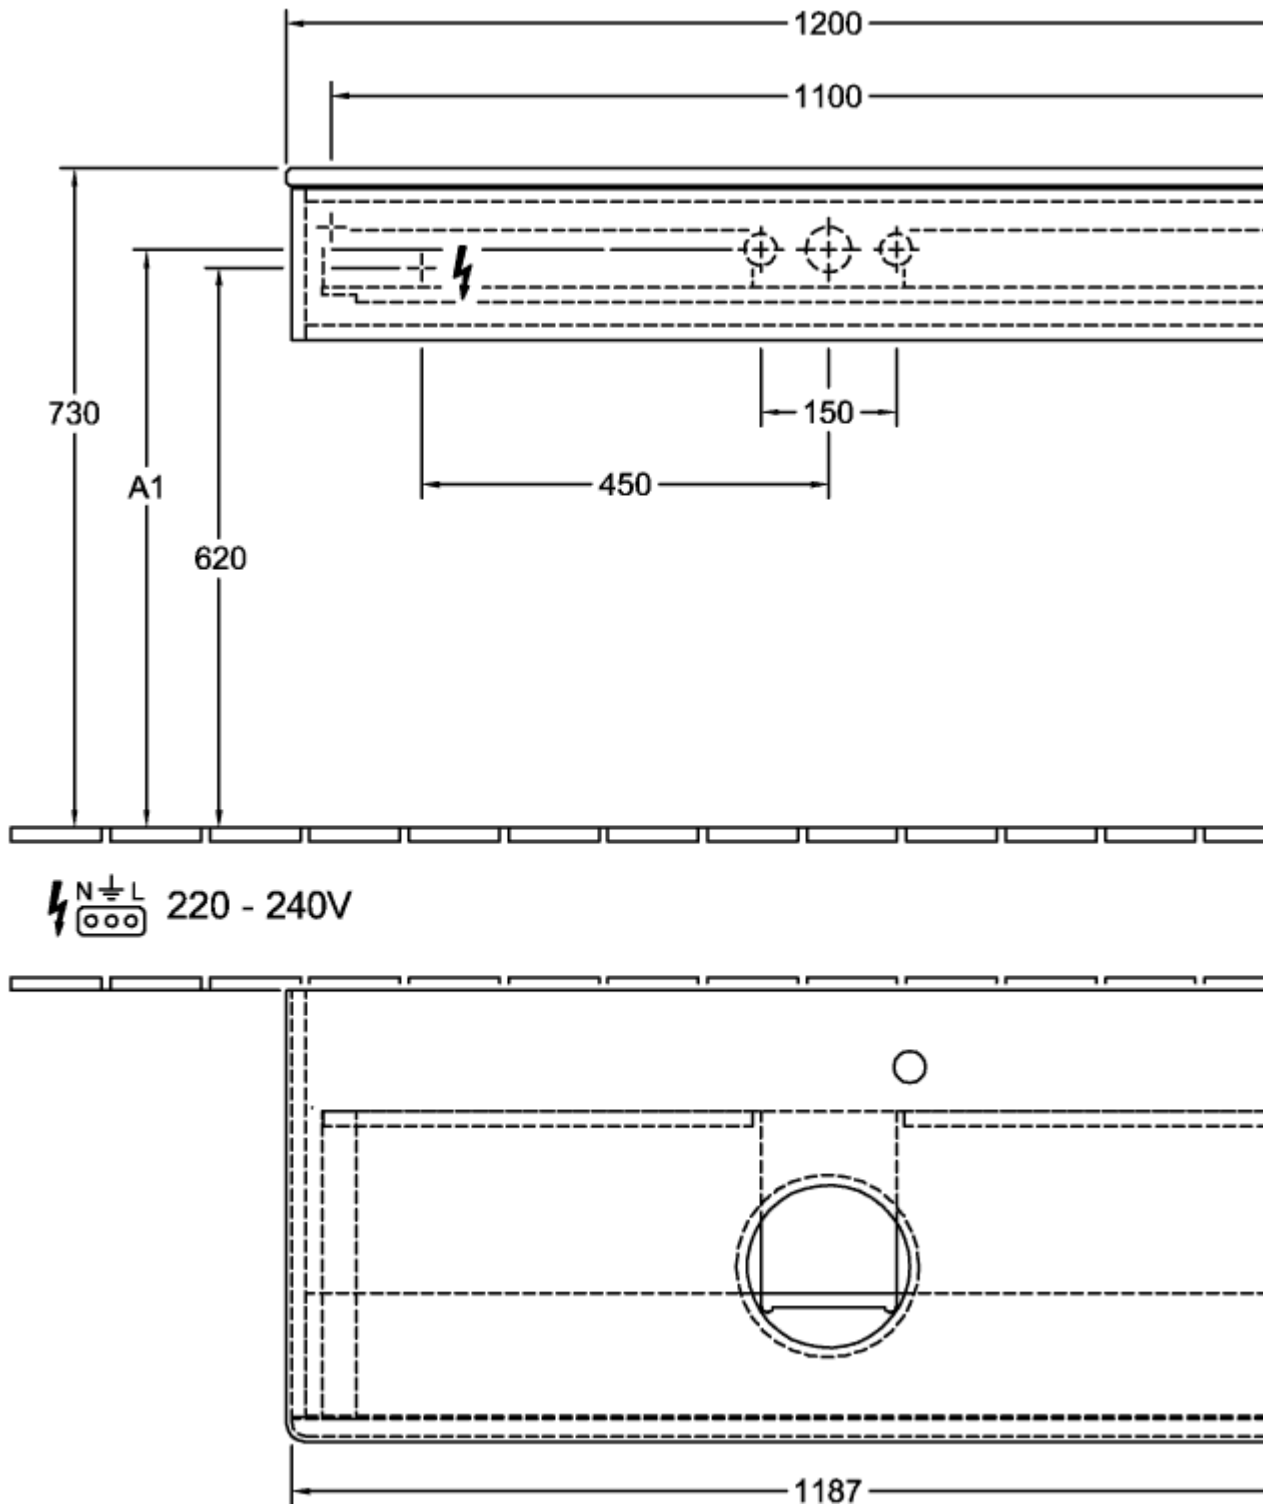

АНТАО ТУМБА ПОД РАКОВИНУ ПРЯМОУГОЛЬНЫЕ ВЕРСИИ

ИНФОРМАЦИЯ ОБ ИЗДЕЛИИ

Заголовок артикула	Villeroy & Boch Antao Тумба под раковину, с подсветкой, 1 выдвижной ящик, 1200 x 190 x 500 mm, фронтальная поверхность со структурной обработкой, Warm Walnut / Botticino
Номер артикула	L10113НМ
Монтаж / тип монтажа	Настенный монтаж
Способ открывания	1 выдвижной ящик
Оснащение	1 компактный сифон , 1 внутренняя подсветка выдвижных ящиков 1 выдвижной ящик с антискользким дном
Комплект поставки	1 x тумба под раковину , 1 компактный сифон 1 крепление
Положение раковины	раковиной, устанавливаемой в центре, раковиной, устанавливаемой справа
Положение элемента полки	без
Глубина в мм	500
Ширина в мм	1200
Высота в мм	190
Коллекция	Antao
Функция	<ul style="list-style-type: none">• с функцией SoftClosing• с подсветкой• с функцией Push-to-open
Материал фронта	Массивная древесина
Материал корпуса	ДСП
Материал перекрывающей плиты	Мрамор
Структурированная поверхность	фронтальная поверхность со структурной обработкой
форма	Прямоугольные версии
Название цвета	Warm Walnut
Название цвета перекрывающей плиты	Botticino
С подсветкой	Да
Подходит для системы Smart Home	Нет

ТЕХНИЧЕСКИЕ ЧЕРТЕЖИ

L10113HM

L10113HM

⚡ N L 220 - 240V

Artikel	A1
4A72 40	620
4A73 31	620
4A74 85	620
4179 43	640
4198 61	640
4178 41	640
4172 58	640
4A18 40	590
4A19 58	590
4A21 38	590
4A20 58	590
4143 61	625
4A45 00/01	580
4A46 00/01	580
4A47 00/01	580
4A48 00/01	580
4A49 00/01	580
4A50 00/01	580