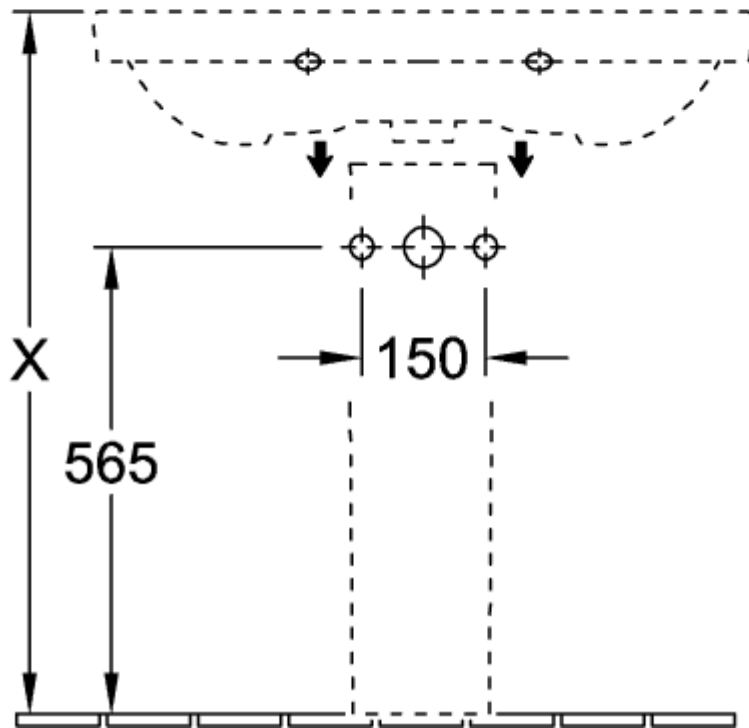

## АВЕНТО РАКОВИНА ДЛЯ УСТАНОВКИ НА ТУМБУ ПРЯМОУГОЛЬНАЯ МОДЕЛЬ

### ИНФОРМАЦИЯ ОБ ИЗДЕЛИИ

Заголовок артикула	Villeroy & Boch Avento Раковина для установки на тумбу, 800 x 470 x 165 mm, Альпийский белый, с переливом
Номер артикула	41568001
Монтаж / тип монтажа	Настенный монтаж
Комплект поставки	1 x раковина для установки на тумбу
Глубина в мм	470
Ширина в мм	800
Высота в мм	165
Внутренняя глубина	110
Коллекция	Avento
Подходит для	Смеситель с 3 отверстиями, Подходящая мебель Villeroy & Boch
Материал	Санитарная керамика
Поверхность	глянцевый
Название цвета	Альпийский белый
С переливом	Да
форма	прямоугольная модель
Название цвета	Альпийский белый
Антибактериальная поверхность (с AntiBac)	Нет
Легкая очистка поверхности (CeramicPlus)	Нет
Количество проделанных отверстий для крана	1
Количество предварительно сделанных отверстия для крана	2
Количество раковин	1

## ТЕХНИЧЕСКИЕ ЧЕРТЕЖИ

41568001

41568001