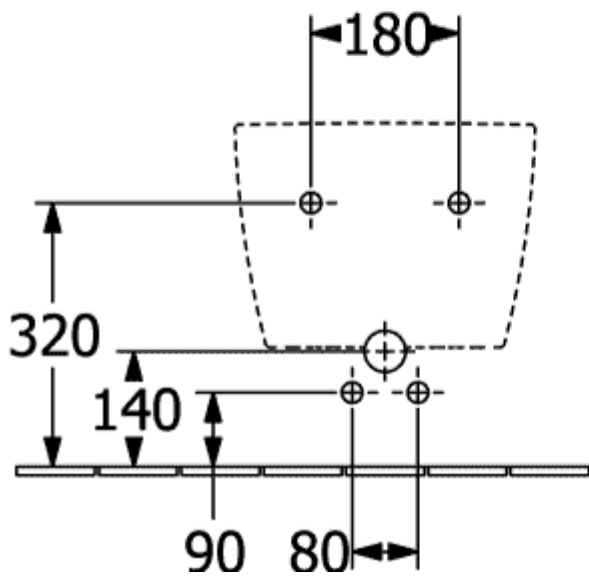

SUBWAY 3.0 БИДЕ ОКРУГЛЫЕ ВЕРСИИ

ИНФОРМАЦИЯ ОБ ИЗДЕЛИИ

Заголовок артикула	Villeroy & Boch Subway 3.0 Биде, настенный, 375 x 560 mm, Альпийский белый CeramicPlus
Номер артикула	447000R1
Монтаж / тип монтажа	Настенный монтаж
Комплект поставки	1 x биде , 1 x крепежный комплект 1 x запираемый клапан стока с керамической крышкой
Глубина в мм	560
Ширина в мм	375
Высота в мм	270
Коллекция	Subway 3.0
Подходит для	Смеситель с 1 отверстием
Настенный монтаж - напольный монтаж	настенный
Материал	Санитарная керамика
Поверхность	глянцевый
Название цвета	Альпийский белый CeramicPlus
форма	Округлые версии
Название цвета	Альпийский белый
Антибактериальная поверхность (с AntiBac)	Нет
Легкая очистка поверхности (CeramicPlus)	Да
Количество проделанных отверстий для крана	1

ТЕХНИЧЕСКИЕ ЧЕРТЕЖИ

447000R1

447000R1