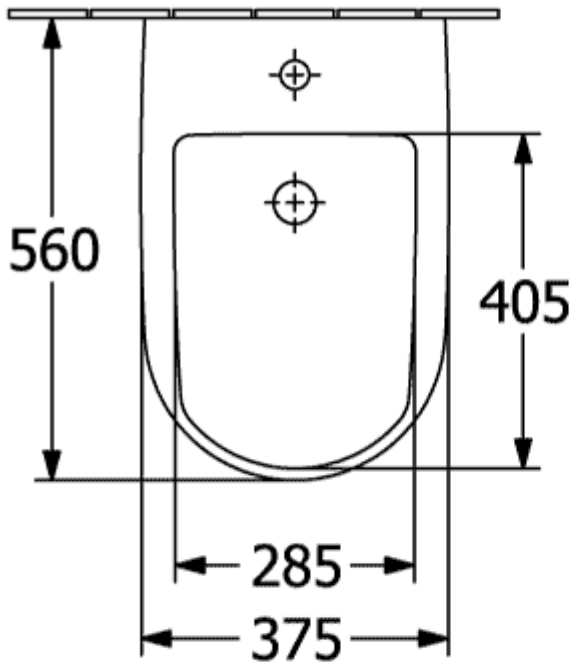

SUBWAY 3.0 БИДЕ ОКРУГЛЫЕ ВЕРСИИ

ИНФОРМАЦИЯ ОБ ИЗДЕЛИИ

Заголовок артикула	Villeroy & Boch Subway 3.0 Биде, настенный, 375 x 560 mm, Альпийский белый CeramicPlus
Номер артикула	447000R1
Монтаж / тип монтажа	Настенный монтаж
Комплект поставки	1 x биде , 1 x крепежный комплект 1 x запираемый клапан стока с керамической крышкой
Глубина в мм	560
Ширина в мм	375
Высота в мм	270
Коллекция	Subway 3.0
Подходит для	Смеситель с 1 отверстием
Настенный монтаж - напольный монтаж	настенный
Материал	Санитарная керамика
Поверхность	глянцевый
Название цвета	Альпийский белый CeramicPlus
форма	Округлые версии
Название цвета	Альпийский белый
Антибактериальная поверхность (с AntiBac)	Нет
Легкая очистка поверхности (CeramicPlus)	Да
Количество проделанных отверстий для крана	1

ТЕХНИЧЕСКИЕ ЧЕРТЕЖИ

447000R1

447000R1