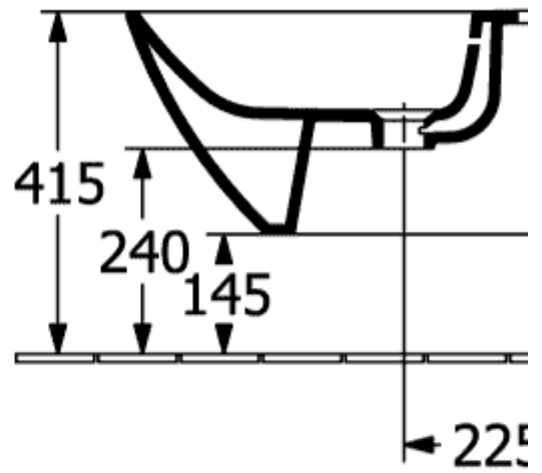

SUBWAY 3.0 БИДЕ ОКРУГЛЫЕ ВЕРСИИ

ИНФОРМАЦИЯ ОБ ИЗДЕЛИИ

Заголовок артикула	Villeroy & Boch Subway 3.0 Биде, настенный, 375 x 560 mm, Альпийский белый CeramicPlus
Номер артикула	447000R1
Монтаж / тип монтажа	Настенный монтаж
Комплект поставки	1 x биде , 1 x крепежный комплект 1 x запираемый клапан стока с керамической крышкой
Глубина в мм	560
Ширина в мм	375
Высота в мм	270
Коллекция	Subway 3.0
Подходит для	Смеситель с 1 отверстием
Настенный монтаж - напольный монтаж	настенный
Материал	Санитарная керамика
Поверхность	глянцевый
Название цвета	Альпийский белый CeramicPlus
форма	Округлые версии
Название цвета	Альпийский белый
Антибактериальная поверхность (с AntiBac)	Нет
Легкая очистка поверхности (CeramicPlus)	Да
Количество проделанных отверстий для крана	1

ТЕХНИЧЕСКИЕ ЧЕРТЕЖИ

447000R1

447000R1