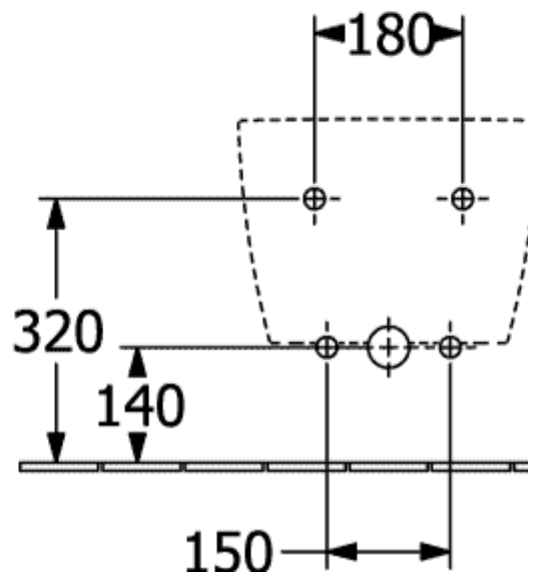

SUBWAY 3.0 БИДЕ ОКРУГЛЫЕ ВЕРСИИ

ИНФОРМАЦИЯ ОБ ИЗДЕЛИИ

Заголовок артикула	Villeroy & Boch Subway 3.0 Биде, настенный, 375 x 560 mm, Альпийский белый CeramicPlus
Номер артикула	447000R1
Монтаж / тип монтажа	Настенный монтаж
Комплект поставки	1 x биде , 1 x крепежный комплект 1 x запираемый клапан стока с керамической крышкой
Глубина в мм	560
Ширина в мм	375
Высота в мм	270
Коллекция	Subway 3.0
Подходит для	Смеситель с 1 отверстием
Настенный монтаж - напольный монтаж	настенный
Материал	Санитарная керамика
Поверхность	глянцевый
Название цвета	Альпийский белый CeramicPlus
форма	Округлые версии
Название цвета	Альпийский белый
Антибактериальная поверхность (с AntiBac)	Нет
Легкая очистка поверхности (CeramicPlus)	Да
Количество проделанных отверстий для крана	1

ТЕХНИЧЕСКИЕ ЧЕРТЕЖИ

447000R1

447000R1