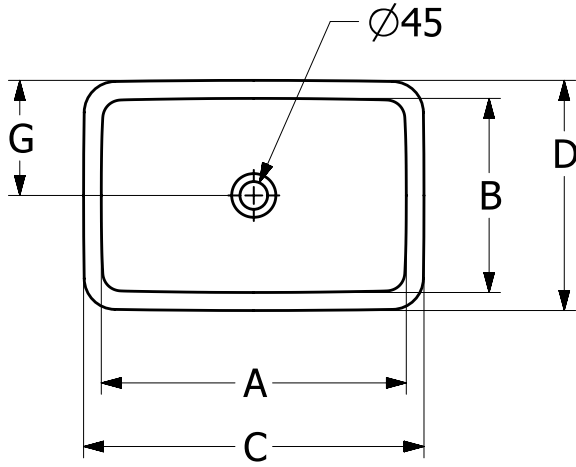

LOOP & FRIENDS ВСТРАИВАЕМАЯ РАКОВИНА ПРЯМОУГОЛЬНАЯ МОДЕЛЬ

ИНФОРМАЦИЯ ОБ ИЗДЕЛИИ

Заголовок артикула	Villeroy & Boch Loop & Friends Встраиваемая раковина, 600 x 405 x 185 mm, Альпийский белый, с переливом, нешлифованный
Номер артикула	4A650001
Монтаж / тип монтажа	Установка
Комплект поставки	1 x встраиваемая раковина , 1 x удлиненная штанга со сферической головкой для эксцентрикового управления клапана стока 1 x шаблон для выреза
Глубина в мм	405
Ширина в мм	600
Высота в мм	185
Внутренняя глубина	135
Коллекция	Loop & Friends
Материал	TitanCeram
Поверхность	глянцевый
Название цвета	Альпийский белый
С переливом	Да
форма	прямоугольная модель
Название цвета	Альпийский белый
Антибактериальная поверхность (с AntiBac)	Нет
Легкая очистка поверхности (CeramicPlus)	Нет
Нижняя сторона раковины	нешлифованный
Количество раковин	1

ТЕХНИЧЕСКИЕ ЧЕРТЕЖИ

4A650001

	A	B	C	D
4A6400	450	280	515	350
4A6401	450	280	515	350
4A6500	540	340	605	410 ⁴

4A650001

	A	B	C	D	G	H	I	K	L
4A6400	450	280	515	350	170	705	115	170	585
4A6401	450	280	515	350	170	705	115	170	585
4A6500	540	340	605	410	205	685	135	190	565
4A6501	540	340	605	410	205	685	135	190	565
4A6600	615	380	675	450	225	685	140	180	565
4A6601	615	380	675	450	225	685	140	180	565