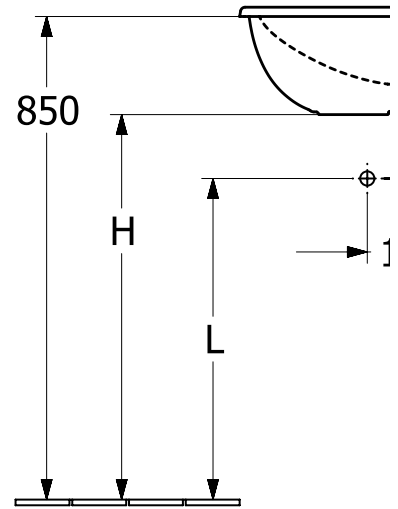

LOOP & FRIENDS ВСТРАИВАЕМАЯ РАКОВИНА ПРЯМОУГОЛЬНАЯ МОДЕЛЬ

ИНФОРМАЦИЯ ОБ ИЗДЕЛИИ

Заголовок артикула	Villeroy & Boch Loop & Friends Встраиваемая раковина, 600 x 405 x 185 mm, Альпийский белый, с переливом, нешлифованный
Номер артикула	4A650001
Монтаж / тип монтажа	Установка
Комплект поставки	1 x встраиваемая раковина , 1 x удлиненная штанга со сферической головкой для эксцентрикового управления клапана стока 1 x шаблон для выреза
Глубина в мм	405
Ширина в мм	600
Высота в мм	185
Внутренняя глубина	135
Коллекция	Loop & Friends
Материал	TitanCeram
Поверхность	глянцевый
Название цвета	Альпийский белый
С переливом	Да
форма	прямоугольная модель
Название цвета	Альпийский белый
Антибактериальная поверхность (с AntiBac)	Нет
Легкая очистка поверхности (CeramicPlus)	Нет
Нижняя сторона раковины	нешлифованный
Количество раковин	1

ТЕХНИЧЕСКИЕ ЧЕРТЕЖИ

4A650001

	A	B	C	D
4A6400	450	280	515	350
4A6401	450	280	515	350
4A6500	540	340	605	410 ⁴

4A650001

	A	B	C	D	G	H	I	K	L
4A6400	450	280	515	350	170	705	115	170	585
4A6401	450	280	515	350	170	705	115	170	585
4A6500	540	340	605	410	205	685	135	190	565
4A6501	540	340	605	410	205	685	135	190	565
4A6600	615	380	675	450	225	685	140	180	565
4A6601	615	380	675	450	225	685	140	180	565