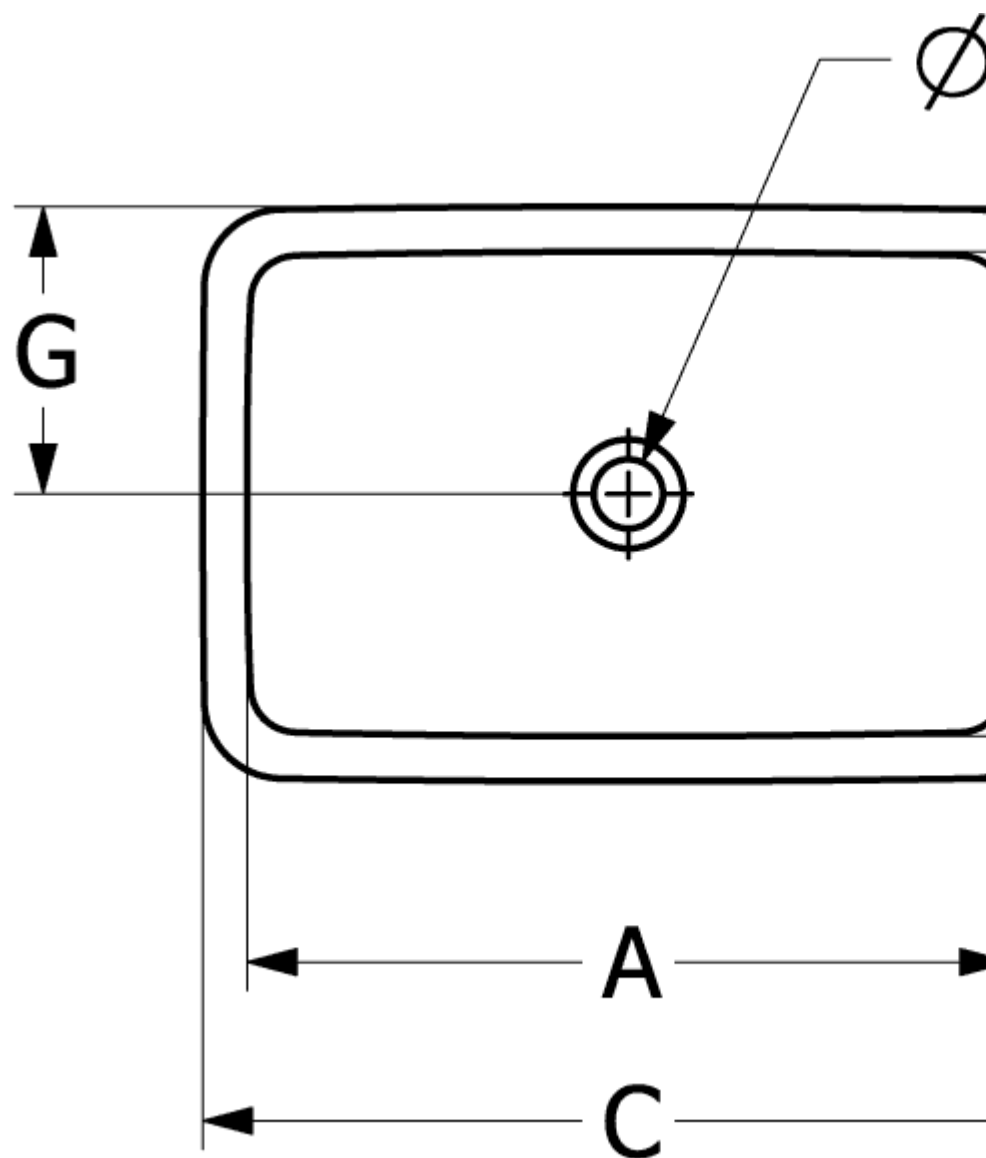

LOOP & FRIENDS ВСТРАИВАЕМАЯ РАКОВИНА ПРЯМОУГОЛЬНАЯ МОДЕЛЬ

ИНФОРМАЦИЯ ОБ ИЗДЕЛИИ

Заголовок артикула	Villeroy & Boch Loop & Friends Встраиваемая раковина, 600 x 405 x 185 mm, Альпийский белый, с переливом, нешлифованный
Номер артикула	4A650001
Монтаж / тип монтажа	Установка
Комплект поставки	1 x встраиваемая раковина , 1 x удлиненная штанга со сферической головкой для эксцентрикового управления клапана стока 1 x шаблон для выреза
Глубина в мм	405
Ширина в мм	600
Высота в мм	185
Внутренняя глубина	135
Коллекция	Loop & Friends
Материал	TitanCeram
Поверхность	глянцевый
Название цвета	Альпийский белый
С переливом	Да
форма	прямоугольная модель
Название цвета	Альпийский белый
Антибактериальная поверхность (с AntiBac)	Нет
Легкая очистка поверхности (CeramicPlus)	Нет
Нижняя сторона раковины	нешлифованный
Количество раковин	1

ТЕХНИЧЕСКИЕ ЧЕРТЕЖИ

4A650001

	A	B	C	D
4A6400	450	280	515	350
4A6401	450	280	515	350
4A6500	540	340	605	410 ⁴

4A650001

	A	B	C	D	G	H	I	K	L
4A6400	450	280	515	350	170	705	115	170	585
4A6401	450	280	515	350	170	705	115	170	585
4A6500	540	340	605	410	205	685	135	190	565
4A6501	540	340	605	410	205	685	135	190	565
4A6600	615	380	675	450	225	685	140	180	565
4A6601	615	380	675	450	225	685	140	180	565