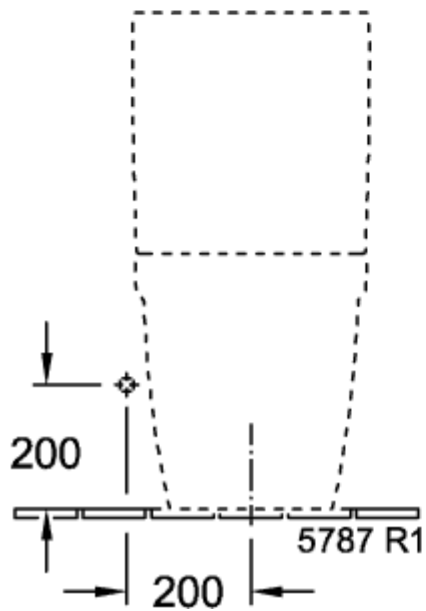

# ARCHITECTURA УНИТАЗ-КОМПАКТ С ОТКРЫТЫМ СМЫВНЫМ КРАЕМ ОКРУГЛЫЕ ВЕРСИИ

## ИНФОРМАЦИЯ ОБ ИЗДЕЛИИ

Заголовок артикула	Villeroy & Boch Architectura Унитаз-компакт с открытым смывным краем, напольный, Альпийский белый
Номер артикула	5691R001
Монтаж / тип монтажа	напольный
Указания по монтажу	рекомендация: монтаж с расстоянием от стены: 15 mm
Комплект поставки	1 x унитаз с вертикальным смывом и с открытым смывным краем , 1 x крепежный комплект
Глубина в мм	700
Ширина в мм	370
Высота в мм	400
Коллекция	Architectura
Подходит для	Надстраиваемый смывной бачок
Инновационная технология смыва (с TwistFlush)	Нет
Инновационная технология смыва (с TwistFlush[e <sup>3</sup> ])	Нет
Объем смыва в л	3 / 4,5 l
Настенный монтаж - напольный монтаж	напольный
Материал	Санитарная керамика
Поверхность	глянцевый
Название цвета	Альпийский белый
форма	Округлые версии
Название цвета	Альпийский белый
Антибактериальная поверхность (с AntiBac)	Нет
Легкая очистка поверхности (CeramicPlus)	Нет
С открытым смывным краем (DirectFlush)	Да
Тип смыва	Унитаз с вертикальным смывом
Интегрированное освежение (с ViFresh)	Нет
Выпуск/слив	горизонтальный выпуск

## ТЕХНИЧЕСКИЕ ЧЕРТЕЖИ

5691R001