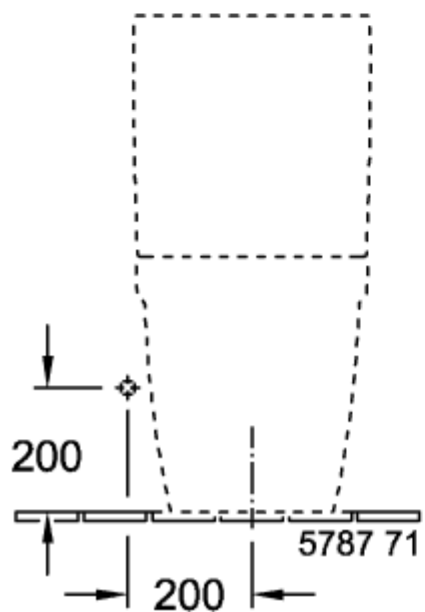

5691R001

7

—