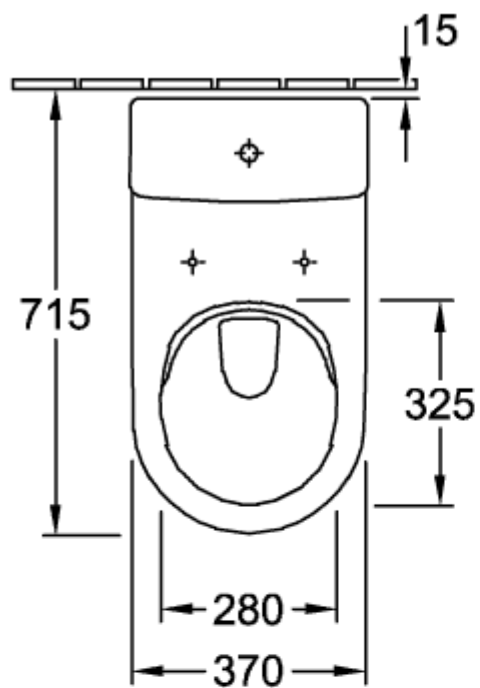

5691R001

7

—