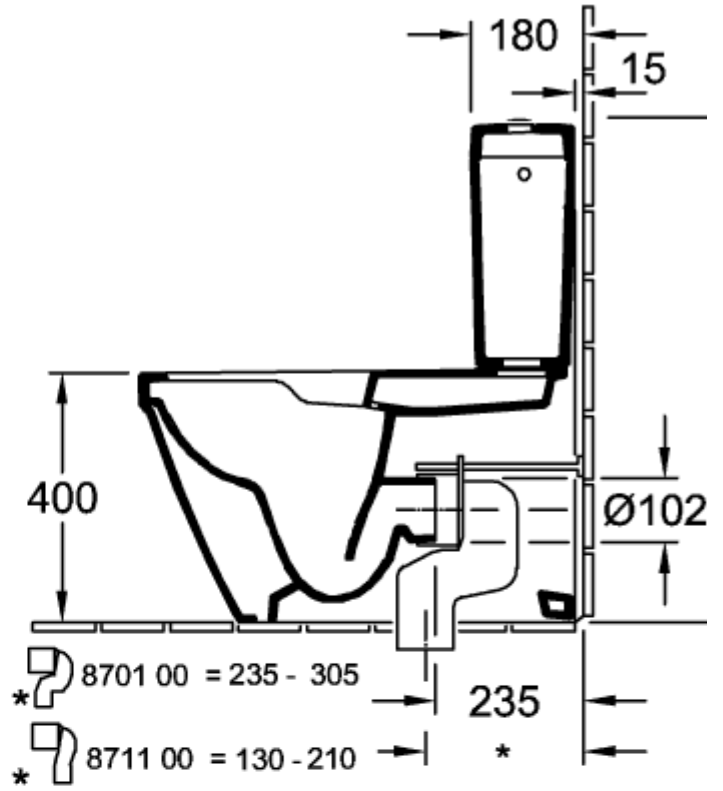

# ARCHITECTURA УНИТАЗ-КОМПАКТ С ОТКРЫТЫМ СМЫВНЫМ КРАЕМ ОКРУГЛЫЕ ВЕРСИИ

## ИНФОРМАЦИЯ ОБ ИЗДЕЛИИ

Заголовок артикула	Villeroy & Boch Architectura Унитаз-компакт с открытым смывным краем, напольный, Альпийский белый
Номер артикула	5691R001
Монтаж / тип монтажа	напольный
Указания по монтажу	рекомендация: монтаж с расстоянием от стены: 15 mm
Комплект поставки	1 x унитаз с вертикальным смывом и с открытым смывным краем , 1 x крепежный комплект
Глубина в мм	700
Ширина в мм	370
Высота в мм	400
Коллекция	Architectura
Подходит для	Надстраиваемый смывной бачок
Инновационная технология смыва (с TwistFlush)	Нет
Инновационная технология смыва (с TwistFlush[e <sup>3</sup> ])	Нет
Объем смыва в л	3 / 4,5 l
Настенный монтаж - напольный монтаж	напольный
Материал	Санитарная керамика
Поверхность	глянцевый
Название цвета	Альпийский белый
форма	Округлые версии
Название цвета	Альпийский белый
Антибактериальная поверхность (с AntiBac)	Нет
Легкая очистка поверхности (CeramicPlus)	Нет
С открытым смывным краем (DirectFlush)	Да
Тип смыва	Унитаз с вертикальным смывом
Интегрированное освежение (с ViFresh)	Нет
Выпуск/слив	горизонтальный выпуск

## ТЕХНИЧЕСКИЕ ЧЕРТЕЖИ

5691R001