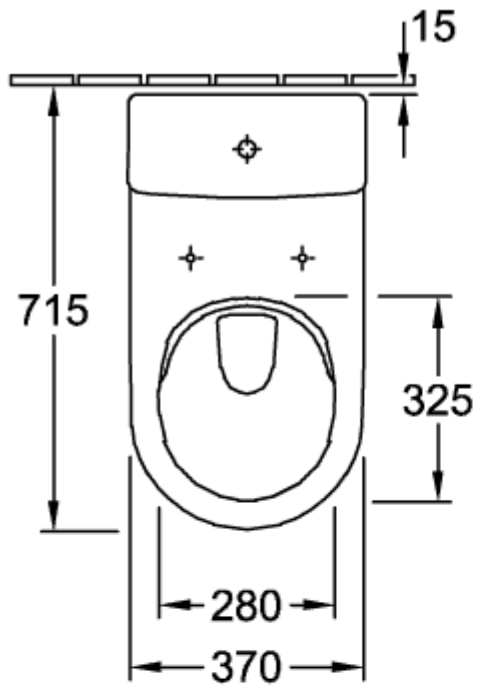

## ИНФОРМАЦИЯ ОБ ИЗДЕЛИИ

Заголовок артикула	Villeroy & Boch Architectura Унитаз-компакт с открытым смывным краем, напольный, Альпийский белый
Номер артикула	5691R001
Монтаж / тип монтажа	напольный
Указания по монтажу	рекомендация: монтаж с расстоянием от стены: 15 mm
Комплект поставки	1 x унитаз с вертикальным смывом и с открытым смывным краем , 1 x крепежный комплект
Глубина в мм	700
Ширина в мм	370
Высота в мм	400
Коллекция	Architectura
Подходит для	Надстраиваемый смывной бачок
Инновационная технология смыва (с TwistFlush)	Нет
Инновационная технология смыва (с TwistFlush[e <sup>3</sup> ])	Нет
Объем смыва в л	3 / 4,5 l
Настенный монтаж - напольный монтаж	напольный
Материал	Санитарная керамика
Поверхность	глянцевый
Название цвета	Альпийский белый
форма	Округлые версии
Название цвета	Альпийский белый
Антибактериальная поверхность (с AntiBac)	Нет
Легкая очистка поверхности (CeramicPlus)	Нет
С открытым смывным краем (DirectFlush)	Да
Тип смыва	Унитаз с вертикальным смывом
Интегрированное освежение (с ViFresh)	Нет
Выпуск/слив	горизонтальный выпуск

## ТЕХНИЧЕСКИЕ ЧЕРТЕЖИ

5691R001