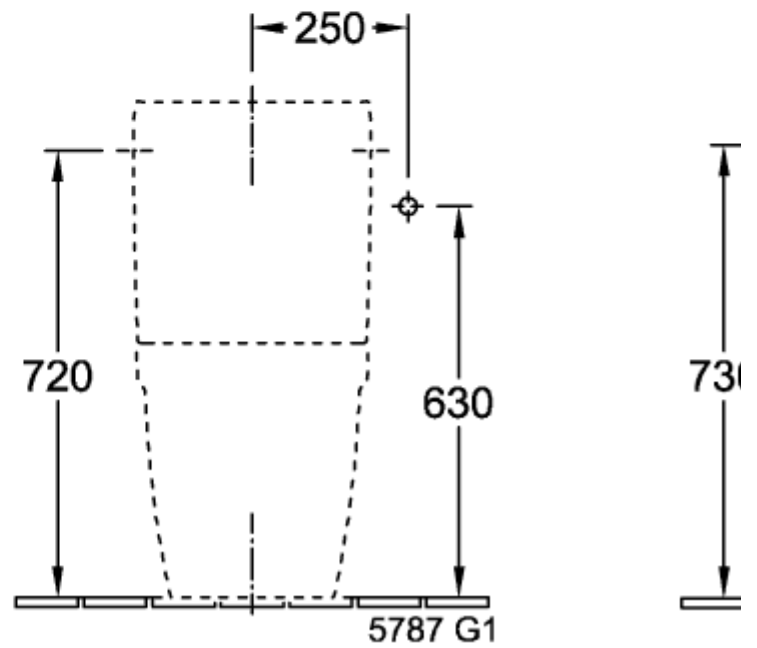

# ARCHITECTURA УНИТАЗ-КОМПАКТ С ОТКРЫТЫМ СМЫВНЫМ КРАЕМ ОКРУГЛЫЕ ВЕРСИИ

## ИНФОРМАЦИЯ ОБ ИЗДЕЛИИ

Заголовок артикула	Villeroy & Boch Architectura Унитаз-компакт с открытым смывным краем, напольный, Альпийский белый
Номер артикула	5691R001
Монтаж / тип монтажа	напольный
Указания по монтажу	рекомендация: монтаж с расстоянием от стены: 15 mm
Комплект поставки	1 x унитаз с вертикальным смывом и с открытым смывным краем , 1 x крепежный комплект
Глубина в мм	700
Ширина в мм	370
Высота в мм	400
Коллекция	Architectura
Подходит для	Надстраиваемый смывной бачок
Инновационная технология смыва (с TwistFlush)	Нет
Инновационная технология смыва (с TwistFlush[e <sup>3</sup> ])	Нет
Объем смыва в л	3 / 4,5 l
Настенный монтаж - напольный монтаж	напольный
Материал	Санитарная керамика
Поверхность	глянцевый
Название цвета	Альпийский белый
форма	Округлые версии
Название цвета	Альпийский белый
Антибактериальная поверхность (с AntiBac)	Нет
Легкая очистка поверхности (CeramicPlus)	Нет
С открытым смывным краем (DirectFlush)	Да
Тип смыва	Унитаз с вертикальным смывом
Интегрированное освежение (с ViFresh)	Нет
Выпуск/слив	горизонтальный выпуск

## ТЕХНИЧЕСКИЕ ЧЕРТЕЖИ

5691R001