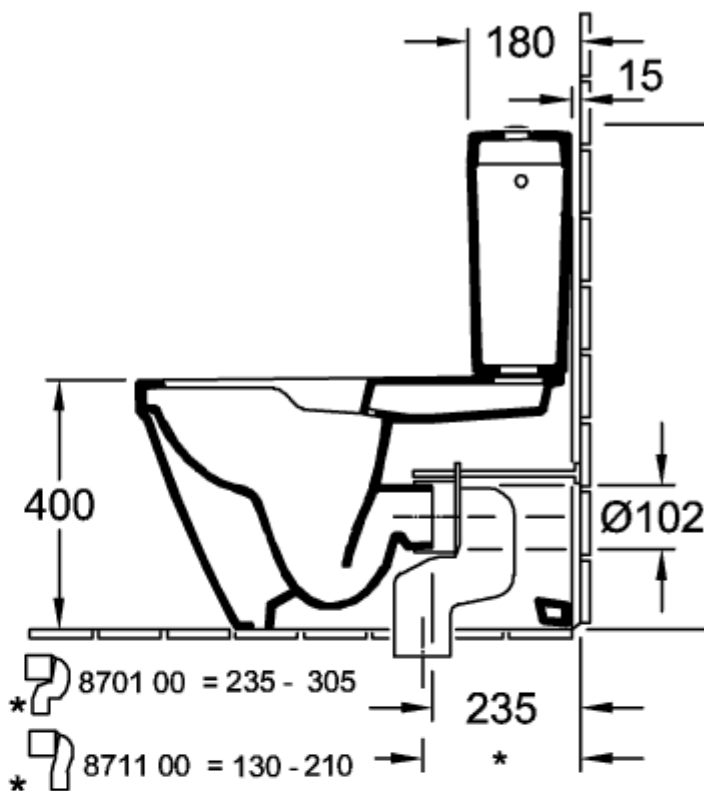

5691R001

7

—