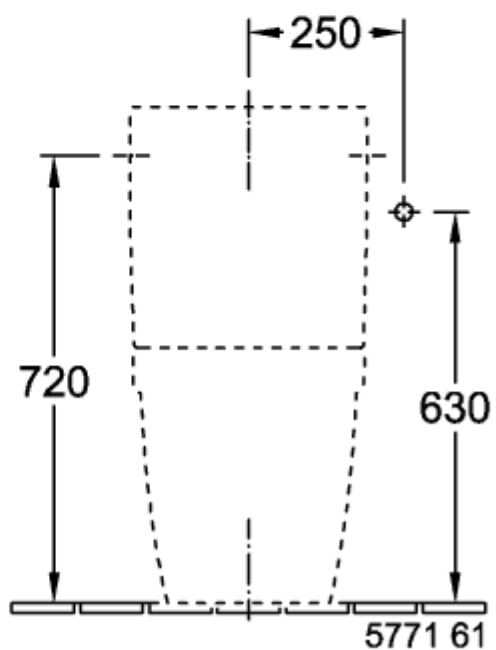

5691R001

7

—