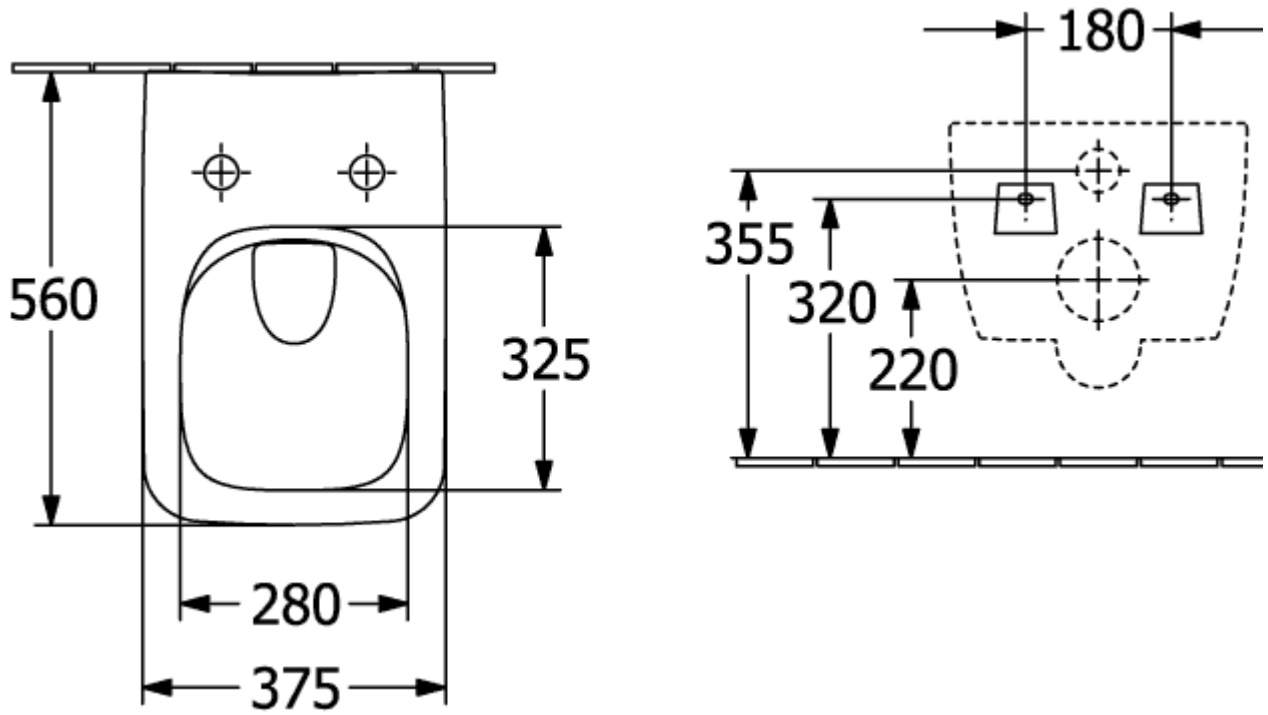

ТЕХНИЧЕСКИЕ ЧЕРТЕЖИ

4611RLR1