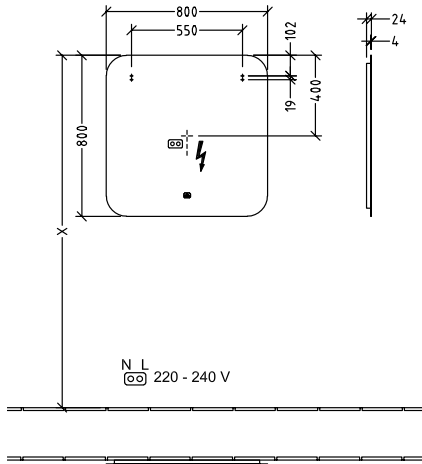

MORE TO SEE LITE ЗЕРКАЛО КВАДРАТНАЯ МОДЕЛЬ

ИНФОРМАЦИЯ ОБ ИЗДЕЛИИ

Заголовок артикула	Villeroy & Boch More to See Lite Зеркало, с подсветкой, 800 x 800 x 24 mm
Номер артикула	A4628000
Монтаж / тип монтажа	Настенный монтаж
Комплект поставки	1 x зеркало , 1 x крепежный комплект
Глубина в мм	24
Ширина в мм	800
Высота в мм	800
Коллекция	More to See Lite
Функция	с подсветкой
Материал	Стекло

форма	квадратная модель
С подсветкой	Да
Подходит для системы Smart Home	Да

ТЕХНИЧЕСКИЕ ЧЕРТЕЖИ

A4628000

More to See Lite A4628000	 Villeroy & Boch 1748
V01 / 10.12.2020	

A4628000

More to See Lite A4628000	 Villeroy & Boch 1748
V01 / 10.12.2020	