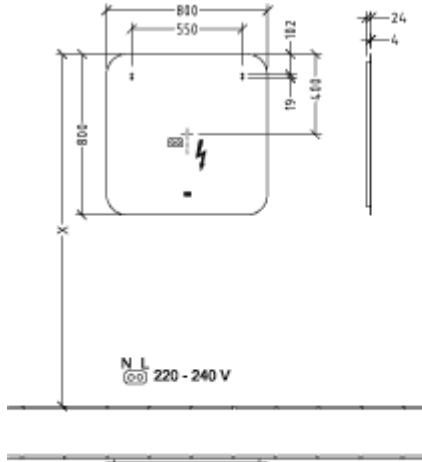

ТЕХНИЧЕСКИЕ ЧЕРТЕЖИ

A4628000