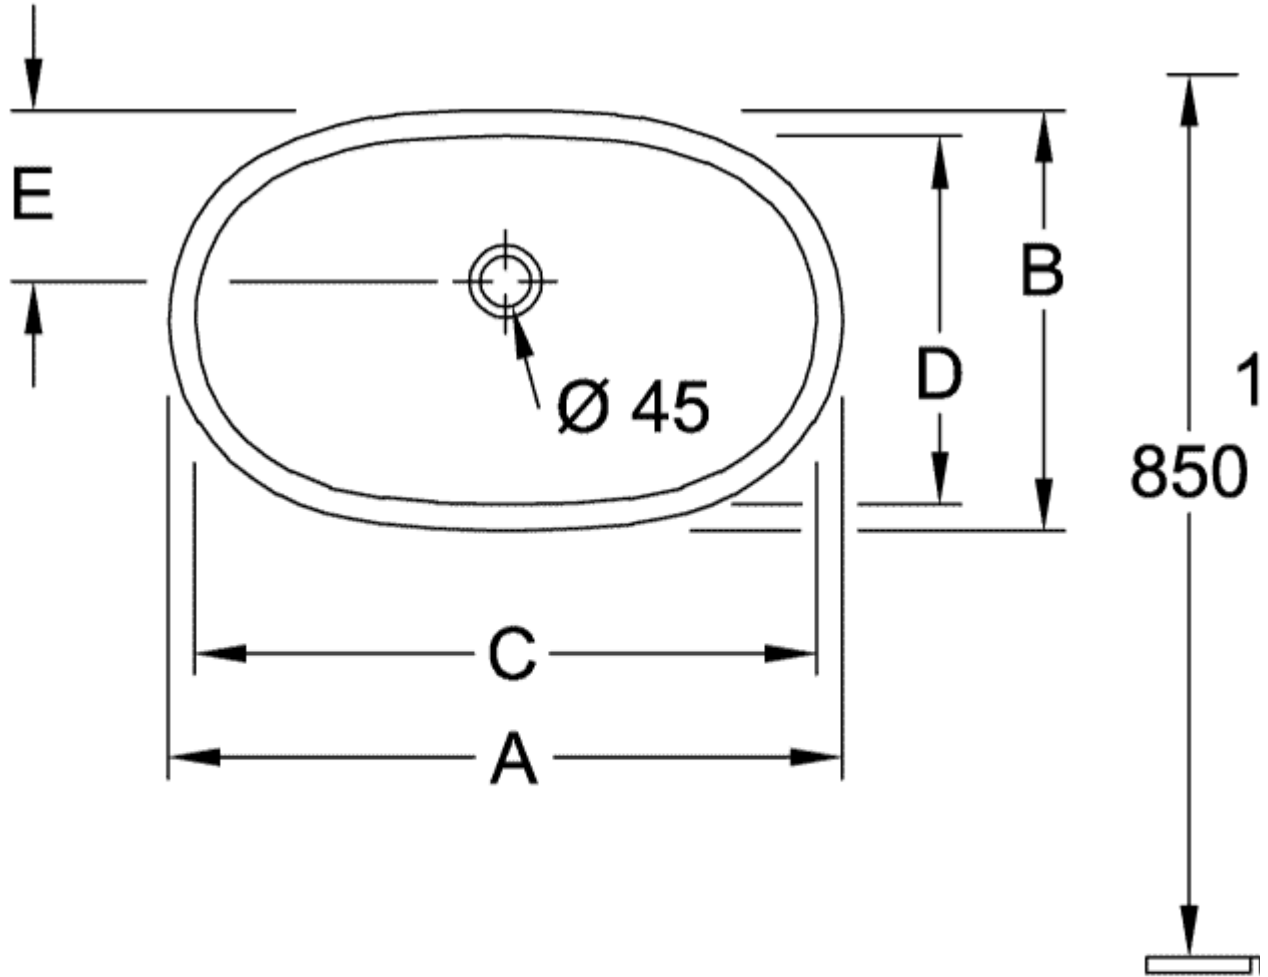

O.NOVO РАКОВИНА ДЛЯ УСТАНОВКИ ПОД СТОЛЕШНИЦУ ОКРУГЛЫЕ ВЕРСИИ

ИНФОРМАЦИЯ ОБ ИЗДЕЛИИ

Заголовок артикула	Villeroy & Boch O.novo Раковина для установки под столешницу, 600 x 350 x 208 mm, Альпийский белый, с переливом
Номер артикула	41626001
Монтаж / тип монтажа	Под столешницей
Указания по монтажу	вырез столешницы под раковину можно выполнять только с оригинальной раковиной, т.к. допустимо отклонение в размере на несколько мм, возможен монтаж под ламинированные столешницы или столешницы из натурального камня
Комплект поставки	1 x раковина, устанавливаемая под столешницу , 1 x крепежный комплект
Глубина в мм	350
Ширина в мм	600
Высота в мм	208
Внутренняя глубина	150
Коллекция	O.novo
Материал	Санитарная керамика
Поверхность	глянцевый
Название цвета	Альпийский белый
С переливом	Да
форма	Округлые версии
Название цвета	Альпийский белый
Антибактериальная поверхность (с AntiBac)	Нет
Легкая очистка поверхности (CeramicPlus)	Нет
Количество раковин	1

41626001

	A	B	C	D	E	M	P
4162 60	650	400	600	350	165	208	160
4162 50	580	370	530	320	145	200	150

41626001

	A	B	C	D	E	M	P
4162 60	650	400	600	350	165	208	160
4162 50	580	370	530	320	145	200	150

41626001

41626001