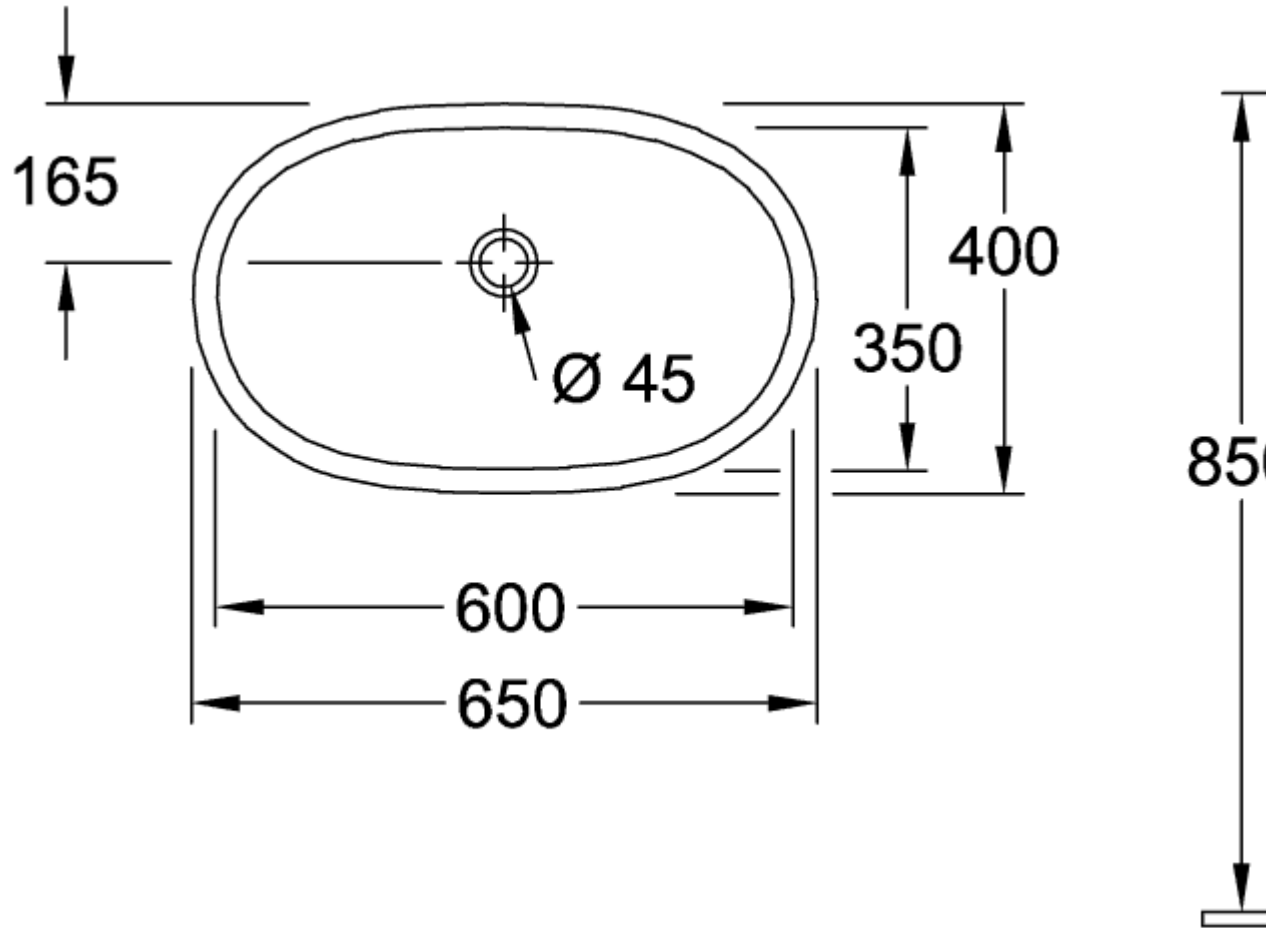

O.NOVO РАКОВИНА ДЛЯ УСТАНОВКИ ПОД СТОЛЕШНИЦУ ОКРУГЛЫЕ ВЕРСИИ

ИНФОРМАЦИЯ ОБ ИЗДЕЛИИ

Заголовок артикула	Villeroy & Boch O.novo Раковина для установки под столешницу, 600 x 350 x 208 mm, Альпийский белый, с переливом
Номер артикула	41626001
Монтаж / тип монтажа	Под столешницей
Указания по монтажу	вырез столешницы под раковину можно выполнять только с оригинальной раковиной, т.к. допустимо отклонение в размере на несколько мм, возможен монтаж под ламинированные столешницы или столешницы из натурального камня
Комплект поставки	1 x раковина, устанавливаемая под столешницу , 1 x крепежный комплект
Глубина в мм	350
Ширина в мм	600
Высота в мм	208
Внутренняя глубина	150
Коллекция	O.novo
Материал	Санитарная керамика
Поверхность	глянцевый
Название цвета	Альпийский белый
С переливом	Да
форма	Округлые версии
Название цвета	Альпийский белый
Антибактериальная поверхность (с AntiBac)	Нет
Легкая очистка поверхности (CeramicPlus)	Нет
Количество раковин	1

41626001

	A	B	C	D	E	M	P
4162 60	650	400	600	350	165	208	160
4162 50	580	370	530	320	145	200	150

41626001

	A	B	C	D	E	M	P
4162 60	650	400	600	350	165	208	160
4162 50	580	370	530	320	145	200	150

41626001

41626001