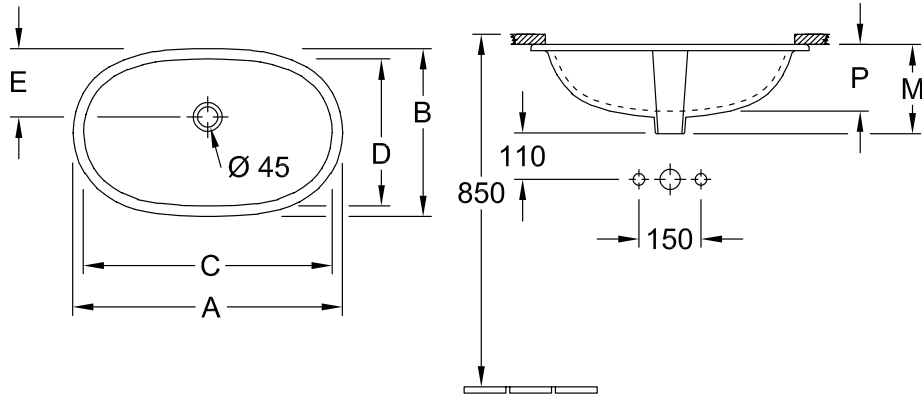

O.NOVO РАКОВИНА ДЛЯ УСТАНОВКИ ПОД СТОЛЕШНИЦУ ОКРУГЛЫЕ ВЕРСИИ

ИНФОРМАЦИЯ ОБ ИЗДЕЛИИ

Заголовок артикула	Villeroy & Boch O.novo Раковина для установки под столешницу, 600 x 350 x 208 mm, Альпийский белый, с переливом
Номер артикула	41626001
Монтаж / тип монтажа	Под столешницей
Указания по монтажу	вырез столешницы под раковину можно выполнять только с оригинальной раковиной, т.к. допустимо отклонение в размере на несколько мм, возможен монтаж под ламинированные столешницы или столешницы из натурального камня
Комплект поставки	1 x раковина, устанавливаемая под столешницу , 1 x крепежный комплект
Глубина в мм	350
Ширина в мм	600
Высота в мм	208
Внутренняя глубина	150
Коллекция	O.novo
Материал	Санитарная керамика
Поверхность	глянцевый
Название цвета	Альпийский белый
С переливом	Да
форма	Округлые версии
Название цвета	Альпийский белый
Антибактериальная поверхность (с AntiBac)	Нет
Легкая очистка поверхности (CeramicPlus)	Нет
Количество раковин	1

41626001

	A	B	C	D	E	M	P
4162 60	650	400	600	350	165	208	160
4162 50	580	370	530	320	145	200	150

41626001

	A	B	C	D	E	M	P
4162 60	650	400	600	350	165	208	160
4162 50	580	370	530	320	145	200	150

41626001

41626001