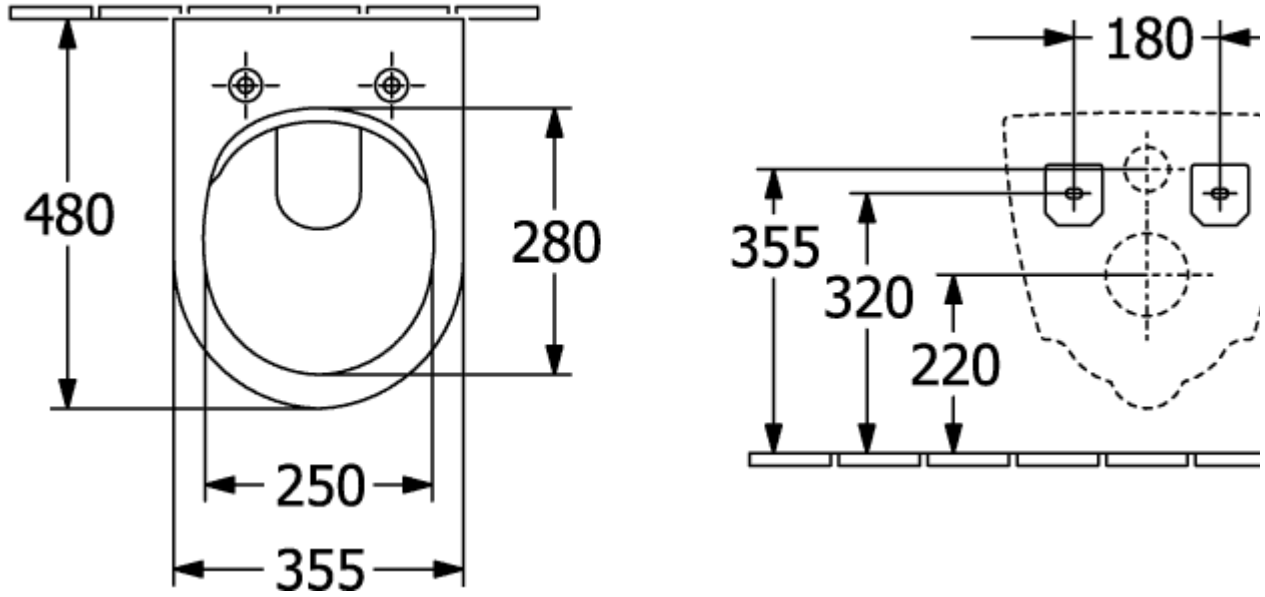

SUBWAY 2.0 УНИТАЗ С ОТКРЫТЫМ СМЫВНЫМ КРАЕМ СОМРАСТ ОКРУГЛЫЕ ВЕРСИИ

ИНФОРМАЦИЯ ОБ ИЗДЕЛИИ

Заголовок артикула	Villeroy & Boch Subway 2.0 Унитаз с открытым смывным краем Сомраст, настенный, Альпийский белый CeramicPlus
Номер артикула	5606R0R1
Указания по монтажу	Не может использоваться со смывными кранами
Комплект поставки	1 x унитаз с вертикальным смывом и с открытым смывным краем , 1 x крепежный комплект
Глубина в мм	480
Ширина в мм	355
Высота в мм	360
Коллекция	Subway 2.0
Подходит для	Смывной бачок скрытого монтажа
Инновационная технология смыва (с TwistFlush)	Нет
Инновационная технология смыва (с TwistFlush[e³])	Нет
Объем смыва в л	3 / 4,5 l
Настенный монтаж - напольный монтаж	настенный
Материал	Санитарная керамика
Поверхность	глянцевый
Название цвета	Альпийский белый CeramicPlus
форма	Округлые версии
Название цвета	Альпийский белый
Антибактериальная поверхность (с AntiBac)	Нет
Легкая очистка поверхности (CeramicPlus)	Да
С открытым смывным краем (DirectFlush)	Да
Тип смыва	Унитаз с вертикальным смывом
Интегрированное освежение (с ViFresh)	Нет
Выпуск/слив	горизонтальный выпуск

ТЕХНИЧЕСКИЕ ЧЕРТЕЖИ

5606R0R1

5606R0R1