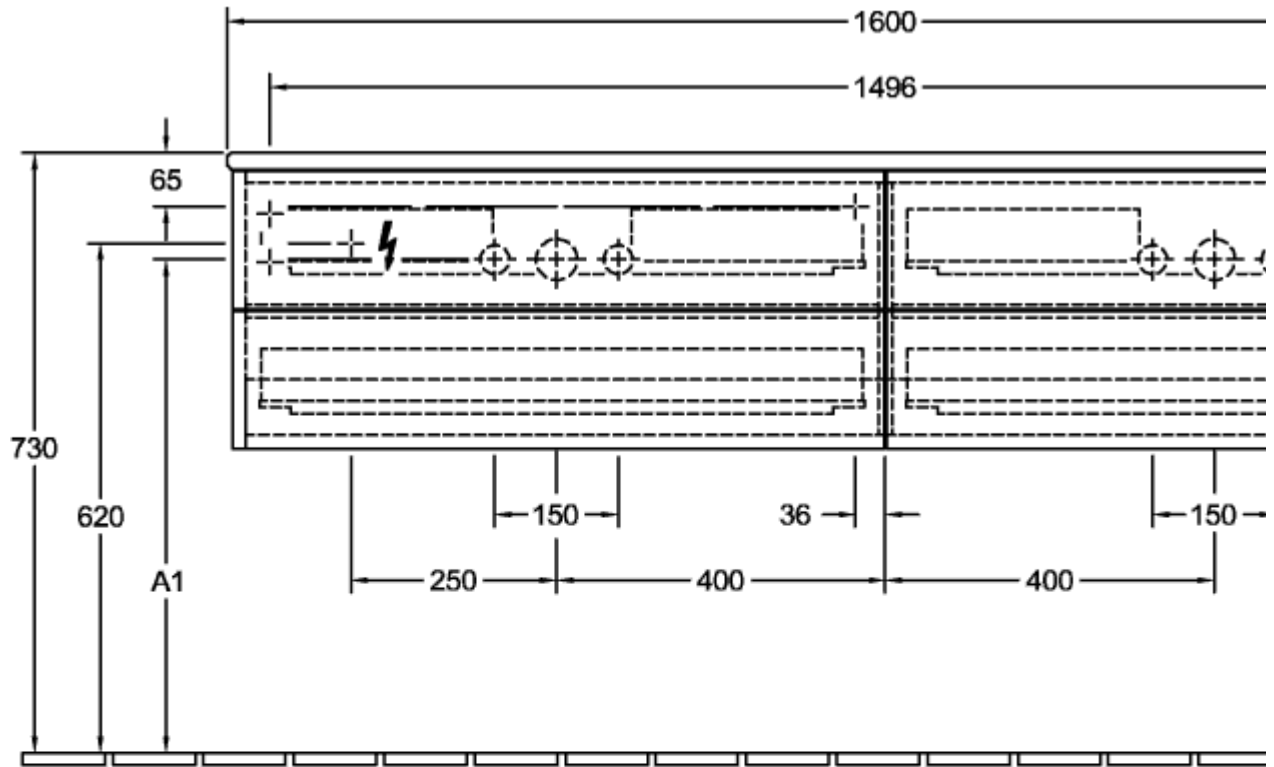

## АНТАО ТУМБА ПОД РАКОВИНУ ПРЯМОУГОЛЬНЫЕ ВЕРСИИ

### ИНФОРМАЦИЯ ОБ ИЗДЕЛИИ

Заголовок артикула	Villeroy & Boch Antao Тумба под раковину, с подсветкой, 4 выдвижных ящика, 1600 x 360 x 500 mm, фронтальная поверхность со структурной обработкой, Silk Grey Matt Lacquer / Silk Grey Matt Lacquer
Номер артикула	L28110HJ
Монтаж / тип монтажа	Настенный монтаж
Способ открывания	4 выдвижных ящика
Оснащение	2 компактных сифона , 4 внутренние подсветки выдвижных ящиков 4 выдвижной ящик с антискользким дном
Комплект поставки	1 x тумба под раковину , 2 компактных сифона 1 крепление
Положение раковины	для 2 раковин, для 2 раковин
Положение элемента полки	без
Глубина в мм	500
Ширина в мм	1600
Высота в мм	360
Коллекция	Antao
Функция	<ul style="list-style-type: none"><li>• с функцией SoftClosing</li><li>• с подсветкой</li><li>• с функцией Push-to-open</li></ul>
Материал фронта	МДФ
Материал корпуса	МДФ
Материал перекрывающей плиты	МДФ
Структурированная поверхность	фронтальная поверхность со структурной обработкой
форма	Прямоугольные версии
Название цвета	Silk Grey Matt Lacquer
Название цвета перекрывающей плиты	Silk Grey Matt Lacquer
С подсветкой	Да
Подходит для системы Smart Home	Нет

ТЕХНИЧЕСКИЕ ЧЕРТЕЖИ

L28110HJ

  $\frac{N}{L}$  220 - 240V