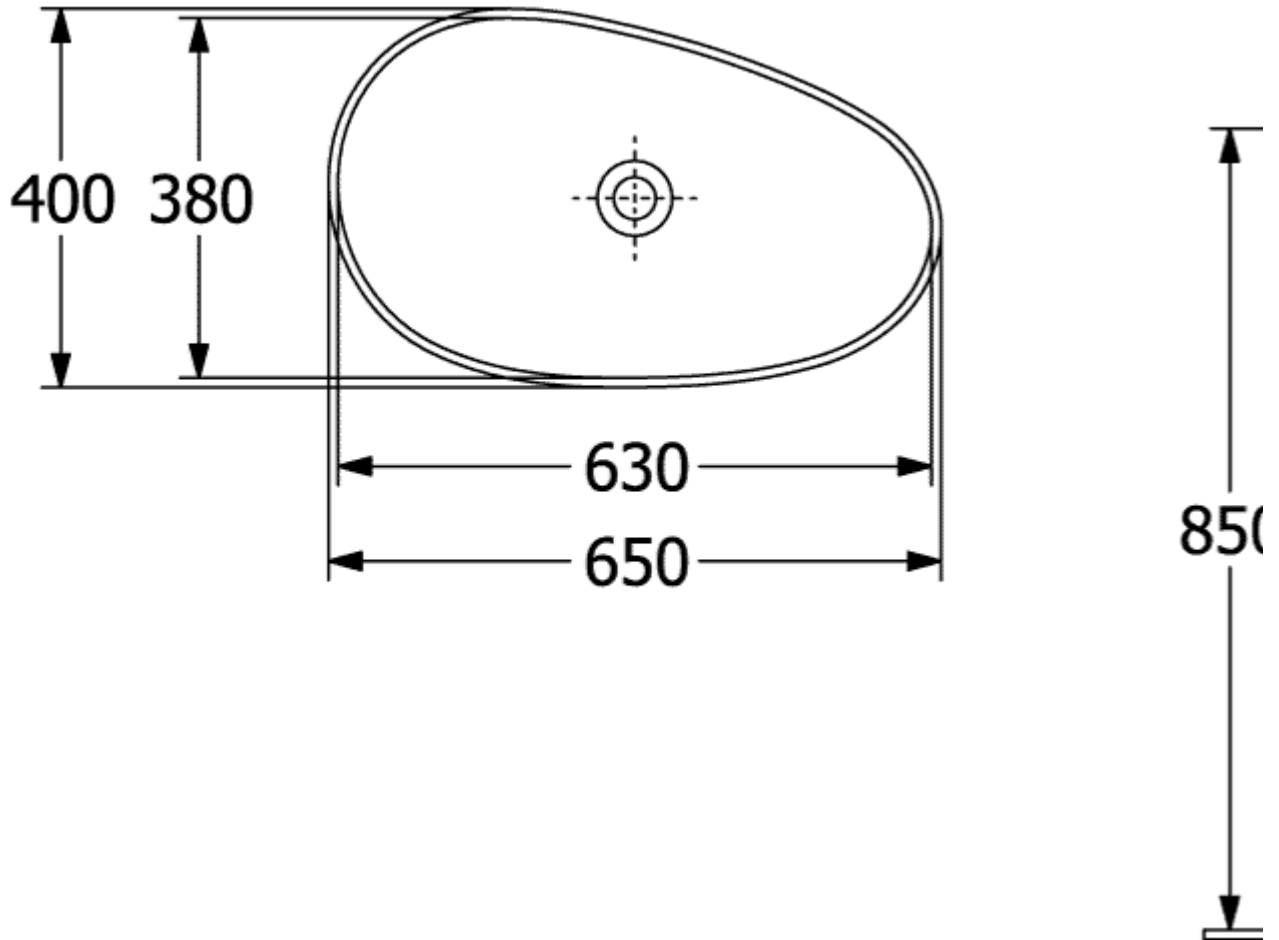

АНТАО РАКОВИНА ДЛЯ УСТАНОВКИ НА СТОЛЕШНИЦУ АССИМЕТРИЧНАЯ

ИНФОРМАЦИЯ ОБ ИЗДЕЛИИ

Заголовок артикула	Villeroy & Boch Antao Раковина для установки на столешницу, 650 x 400 x 146 mm, Stone White CeramicPlus, без перелива
Номер артикула	4A7465RW
Монтаж / тип монтажа	Накладная версия
Комплект поставки	1 x раковина, устанавливаемая на столешницу, 1 x крепежный комплект 1 x шаблон для выреза 1 x не запираемый клапан стока с керамической крышкой
Глубина в мм	400
Ширина в мм	650
Высота в мм	146
Внутренняя глубина	115
Коллекция	Antao
Подходит для	Смеситель для настенного монтажа, Подходящая мебель Villeroy & Boch Смеситель с более высокой ножкой
Материал	TitanCeram
Поверхность	матовый
Название цвета	Stone White CeramicPlus
С TitanGlaze	Да
С переливом	Нет
форма	асимметричная
Название цвета	Stone White
Антибактериальная поверхность (с AntiBac)	Нет
Легкая очистка поверхности (CeramicPlus)	Да
Нижняя сторона раковины	нешлифованный
Количество раковин	1

ТЕХНИЧЕСКИЕ ЧЕРТЕЖИ

4A7465RW

4A7465RW