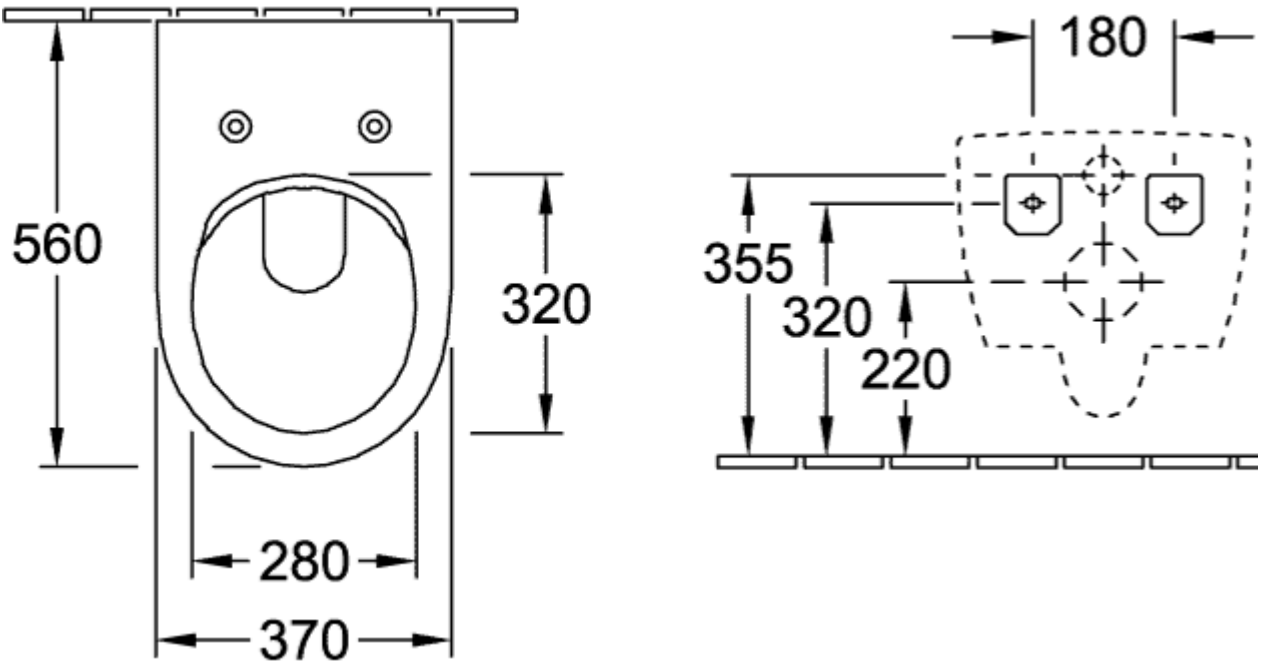

SUBWAY 2.0 КОМБИНИРОВАННАЯ УПАКОВКА ОКРУГЛЫЕ ВЕРСИИ

ИНФОРМАЦИЯ ОБ ИЗДЕЛИИ

Заголовок артикула	Villeroy & Boch Subway 2.0 Комбинированная упаковка, настенный, Альпийский белый
Номер артикула	5614R201
Монтаж / тип монтажа	Настенный монтаж
Комплект поставки	1 x унитаз с вертикальным смывом и с открытым смывным краем , 1 x сиденье для унитаза 1 x крепежный комплект
Глубина в мм	560
Ширина в мм	370
Высота в мм	365
Коллекция	Subway 2.0
Подходит для	Смывной бачок скрытого монтажа
Инновационная технология смыва (с TwistFlush)	Нет
Инновационная технология смыва (с TwistFlush[e³])	Нет
Объем смыва в л	3 / 4,5 l
Настенный монтаж - напольный монтаж	настенный
Функция	<ul style="list-style-type: none">• с функцией автоматического опускания (SoftClosing)• со снимаемым сиденьем (QuickRelease)
Материал	Санитарная керамика
Название цвета	Альпийский белый
Другой материал	Сиденье для унитаза: Дюрспласт
Другие поверхности форма	Сиденье для унитаза: глянцевый Округлые версии
Название цвета	Альпийский белый
Другие названия цвета	Сиденье для унитаза: Альпийский белый
Антибактериальная поверхность (с AntiBac)	Нет
Легкая очистка поверхности (CeramicPlus)	Нет
С открытым смывным краем (DirectFlush)	Да
Тип смыва	Унитаз с вертикальным смывом
Интегрированное освежение (с ViFresh)	Нет
Выпуск/слив	горизонтальный выпуск

ТЕХНИЧЕСКИЕ ЧЕРТЕЖИ

5614R201

5614R201

5614R201

5614R201