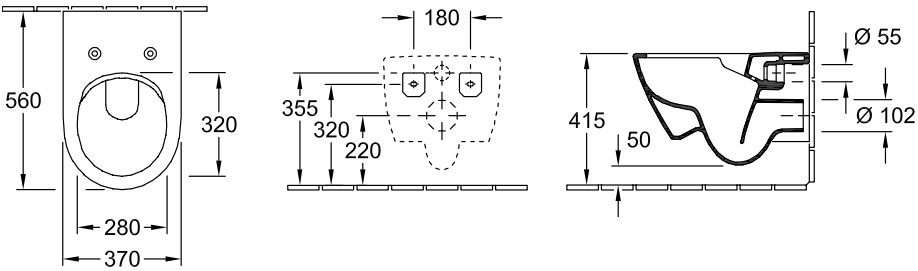

SUBWAY 2.0 КОМБИНИРОВАННАЯ УПАКОВКА ОКРУГЛЫЕ ВЕРСИИ

ИНФОРМАЦИЯ ОБ ИЗДЕЛИИ

Заголовок артикула	Villeroy & Boch Subway 2.0 Комбинированная упаковка, настенный, Альпийский белый
Номер артикула	5614R201
Монтаж / тип монтажа	Настенный монтаж
Комплект поставки	1 x унитаз с вертикальным смывом и с открытым смывным краем , 1 x сиденье для унитаза 1 x крепежный комплект
Глубина в мм	560
Ширина в мм	370
Высота в мм	365
Коллекция	Subway 2.0
Подходит для	Смывной бачок скрытого монтажа
Инновационная технология смыва (с TwistFlush)	Нет
Инновационная технология смыва (с TwistFlush[e³])	Нет
Объем смыва в л	3 / 4,5 l
Настенный монтаж - напольный монтаж	настенный
Функция	<ul style="list-style-type: none">• с функцией автоматического опускания (SoftClosing)• со снимаемым сиденьем (QuickRelease)
Материал	Санитарная керамика
Название цвета	Альпийский белый
Другой материал	Сиденье для унитаза: Дюрспласт
Другие поверхности форма	Сиденье для унитаза: глянцевый Округлые версии
Название цвета	Альпийский белый
Другие названия цвета	Сиденье для унитаза: Альпийский белый
Антибактериальная поверхность (с AntiBac)	Нет
Легкая очистка поверхности (CeramicPlus)	Нет
С открытым смывным краем (DirectFlush)	Да
Тип смыва	Унитаз с вертикальным смывом
Интегрированное освежение (с ViFresh)	Нет
Выпуск/слив	горизонтальный выпуск

ТЕХНИЧЕСКИЕ ЧЕРТЕЖИ

5614R201

5614R201

5614R201

5614R201