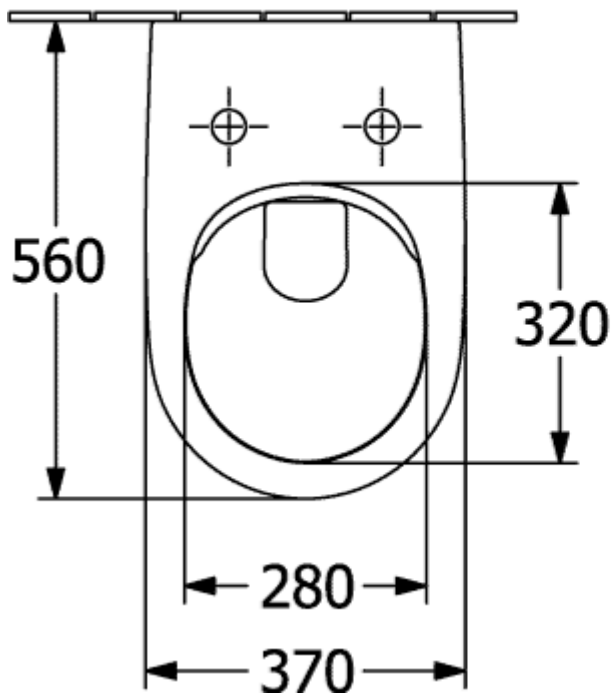

SUBWAY 2.0 КОМБИНИРОВАННАЯ УПАКОВКА ОКРУГЛЫЕ ВЕРСИИ

ИНФОРМАЦИЯ ОБ ИЗДЕЛИИ

Заголовок артикула	Villeroy & Boch Subway 2.0 Комбинированная упаковка, настенный, Альпийский белый
Номер артикула	5614R201
Монтаж / тип монтажа	Настенный монтаж
Комплект поставки	1 x унитаз с вертикальным смывом и с открытым смывным краем , 1 x сиденье для унитаза 1 x крепежный комплект
Глубина в мм	560
Ширина в мм	370
Высота в мм	365
Коллекция	Subway 2.0
Подходит для	Смывной бачок скрытого монтажа
Инновационная технология смыва (с TwistFlush)	Нет
Инновационная технология смыва (с TwistFlush[e³])	Нет
Объем смыва в л	3 / 4,5 l
Настенный монтаж - напольный монтаж	настенный
Функция	<ul style="list-style-type: none">• с функцией автоматического опускания (SoftClosing)• со снимаемым сиденьем (QuickRelease)
Материал	Санитарная керамика
Название цвета	Альпийский белый
Другой материал	Сиденье для унитаза: Дюрспласт
Другие поверхности форма	Сиденье для унитаза: глянцевый Округлые версии
Название цвета	Альпийский белый
Другие названия цвета	Сиденье для унитаза: Альпийский белый
Антибактериальная поверхность (с AntiBac)	Нет
Легкая очистка поверхности (CeramicPlus)	Нет
С открытым смывным краем (DirectFlush)	Да
Тип смыва	Унитаз с вертикальным смывом
Интегрированное освежение (с ViFresh)	Нет
Выпуск/слив	горизонтальный выпуск

ТЕХНИЧЕСКИЕ ЧЕРТЕЖИ

5614R201

5614R201

5614R201

5614R201