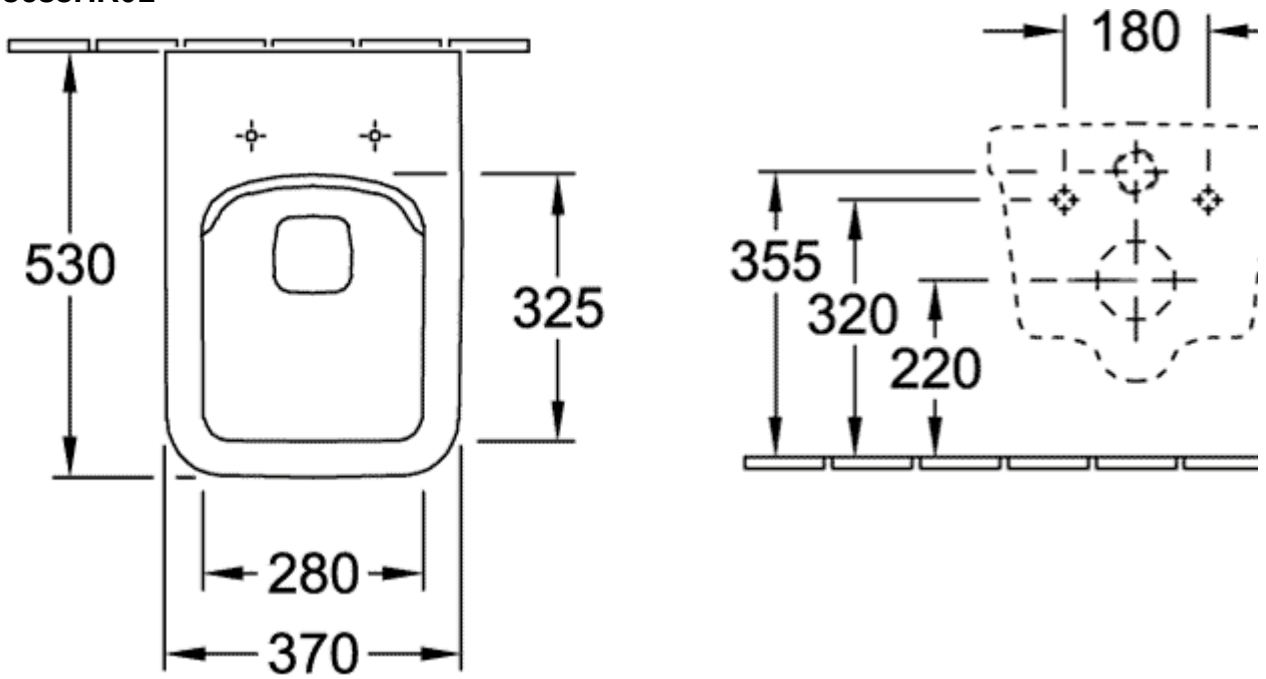

ARCHITECTURA КОМБИНИРОВАННАЯ УПАКОВКА ПРЯМОУГОЛЬНАЯ МОДЕЛЬ

ИНФОРМАЦИЯ ОБ ИЗДЕЛИИ

Заголовок артикула	Villeroy & Boch Architectura Комбинированная упаковка, настенный, Альпийский белый
Номер артикула	5685HR01
Монтаж / тип монтажа	Настенный монтаж
Указания по монтажу	Не может использоваться со смывными кранами
Комплект поставки	1 x унитаз с вертикальным смывом и с открытым смывным краем , 1 x сиденье для унитаза
Глубина в мм	530
Ширина в мм	370
Высота в мм	316
Коллекция	Architectura
Подходит для	Смывной бачок скрытого монтажа
Инновационная технология смыва (с TwistFlush)	Нет
Инновационная технология смыва (с TwistFlush[e³])	Нет
Объем смыва в л	3 / 4,5 l
Настенный монтаж - напольный монтаж	настенный
Функция	<ul style="list-style-type: none">• с функцией автоматического опускания (SoftClosing)• со снимаемым сиденьем (QuickRelease)
Материал	Санитарная керамика
Название цвета	Альпийский белый
Другой материал	Сиденье для унитаза: Дюропласт
Другие поверхности форма	Сиденье для унитаза: глянцевый прямоугольная модель
Название цвета	Альпийский белый
Другие названия цвета	Сиденье для унитаза: Альпийский белый
Антибактериальная поверхность (с AntiBac)	Нет
Легкая очистка поверхности (CeramicPlus)	Нет
С открытым смывным краем (DirectFlush)	Да
Тип смыва	Унитаз с вертикальным смывом
Интегрированное освежение (с ViFresh)	Нет
Выпуск/слив	горизонтальный выпуск

ТЕХНИЧЕСКИЕ ЧЕРТЕЖИ

5685HR01

5685HR01