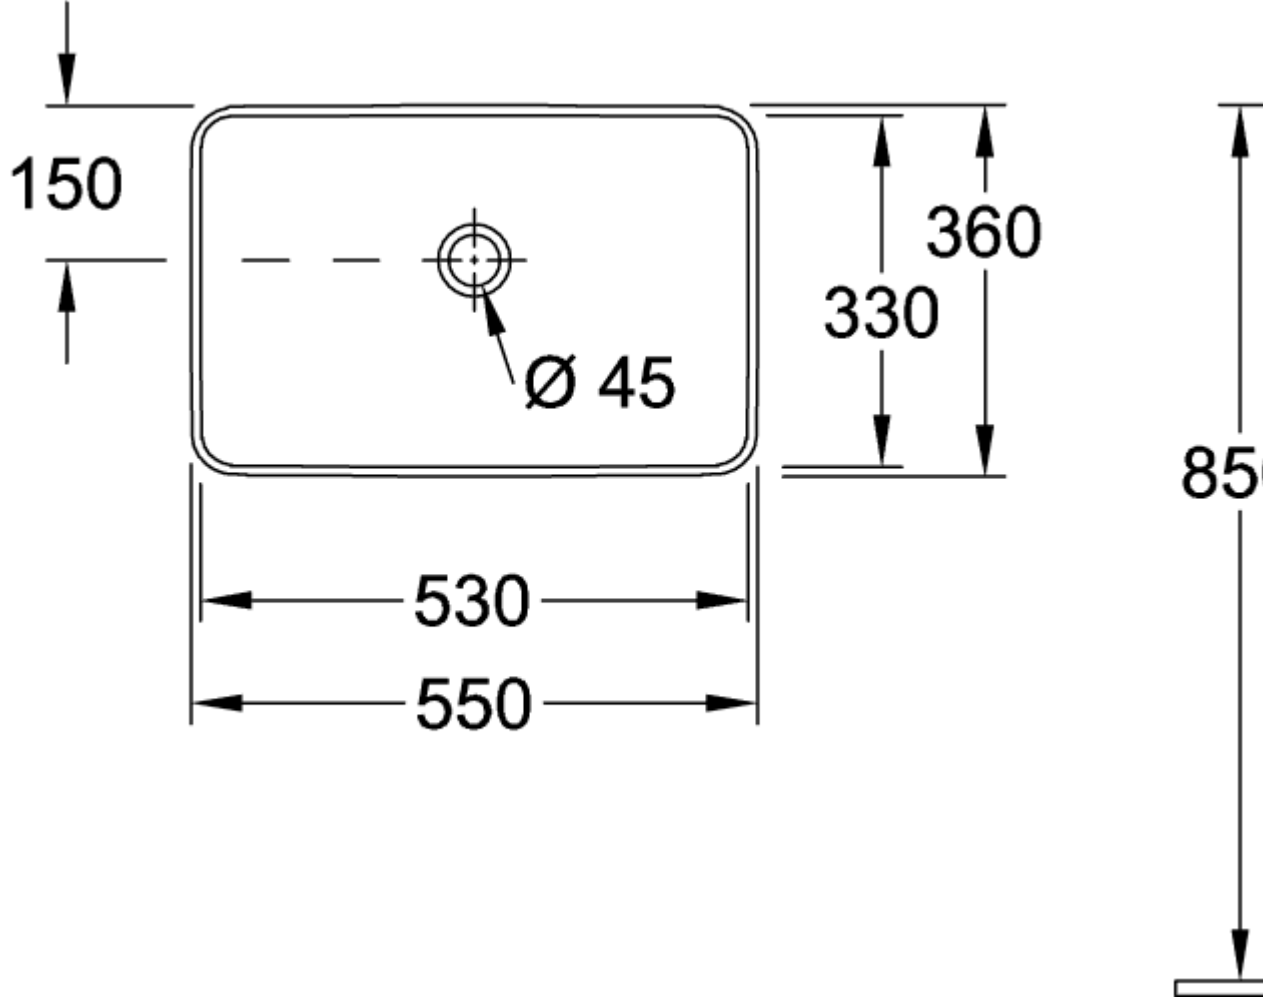

VENTICELLO НАДСТРАИВАЕМЫЙ ПОЛУУТОПЛЕННЫЙ УМЫВАЛЬНИК ПРЯМОУГОЛЬНАЯ МОДЕЛЬ

ИНФОРМАЦИЯ ОБ ИЗДЕЛИИ

Заголовок артикула	Villeroy & Boch Venticello Надстраиваемый полуутопленный умывальник, 555 x 360 x 110 mm, Альпийский белый, с переливом
Номер артикула	41135501
Монтаж / тип монтажа	Накладная версия
Указания по монтажу	Рекомендация: монтаж с минимальным расстоянием между задней стенкой раковины и стеной: 50 mm
Комплект поставки	1 x полуистраиваемая раковина, устанавливаемая на столешницу
Глубина в мм	360
Ширина в мм	555
Высота в мм	110
Внутренняя глубина	117
Коллекция	Venticello
Подходит для	Смеситель для настенного монтажа, Подходящая мебель Villeroy & Boch Смеситель с более высокой ножкой
Материал	Санитарная керамика
Поверхность	глянцевый
Название цвета	Альпийский белый
С переливом	Да
форма	прямоугольная модель
Название цвета	Альпийский белый
Антибактериальная поверхность (с AntiBac)	Нет
Легкая очистка поверхности (CeramicPlus)	Нет
Нижняя сторона раковины	нешлифованный
Количество раковин	1

ТЕХНИЧЕСКИЕ ЧЕРТЕЖИ

41135501

41135501