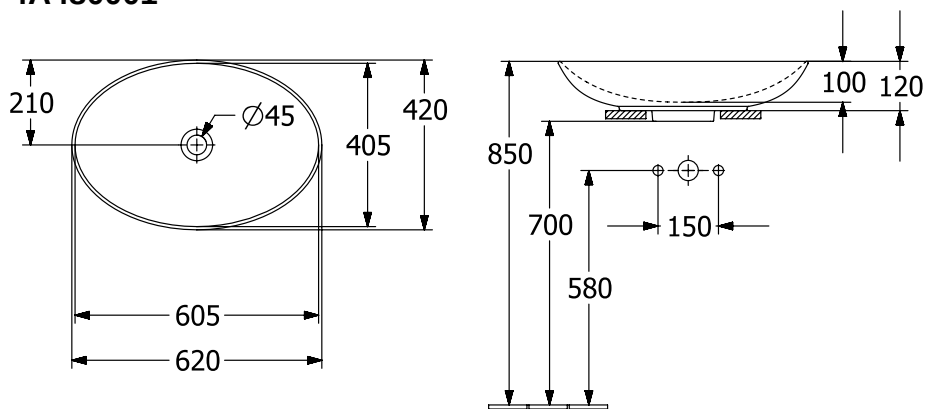

LOOP & FRIENDS РАКОВИНА ДЛЯ УСТАНОВКИ НА СТОЛЕШНИЦУ ОКРУГЛЫЕ ВЕРСИИ

ИНФОРМАЦИЯ ОБ ИЗДЕЛИИ

Заголовок артикула	Villeroy & Boch Loop & Friends Раковина для установки на столешницу, 620 x 420 x 120 mm, Альпийский белый, с переливом
Номер артикула	4A480001
Монтаж / тип монтажа	Накладная версия
Комплект поставки	1 x раковина, устанавливаемая на столешницу, 1 x удлиненная штанга со сферической головкой для эксцентрикового управления клапана стока 1 x крепежный комплект 1 x шаблон для выреза
Глубина в мм	420
Ширина в мм	620
Высота в мм	120
Внутренняя глубина	100
Коллекция	Loop & Friends
Подходит для	Смеситель для настенного монтажа, Подходящая мебель Villeroy & Boch Смеситель с более высокой ножкой
Материал	TitanCeram
Поверхность	глянцевый
Название цвета	Альпийский белый
С переливом	Да
форма	Округлые версии
Название цвета	Альпийский белый
Антибактериальная поверхность (с AntiBac)	Нет
Легкая очистка поверхности (CeramicPlus)	Нет
Нижняя сторона раковины	нешлифованный
Количество раковин	1

ТЕХНИЧЕСКИЕ ЧЕРТЕЖИ

4A480001

4A480001

4A48001

	A	B	C	D	G	H	K	L
4A4700	545	365	560	385	190	700	120	580
4A4701	545	365	560	385	190	700	120	580
4A4800	605	405	620	420	210	700	120	580
4A4801	605	405	620	420	210	700	120	580

4A480001

	A	B	C	D	G	H	K	L
4A4700	545	365	560	385	190	700	120	580
4A4701	545	365	560	385	190	700	120	580
4A4800	605	405	620	420	210	700	120	580
4A4801	605	405	620	420	210	700	120	580