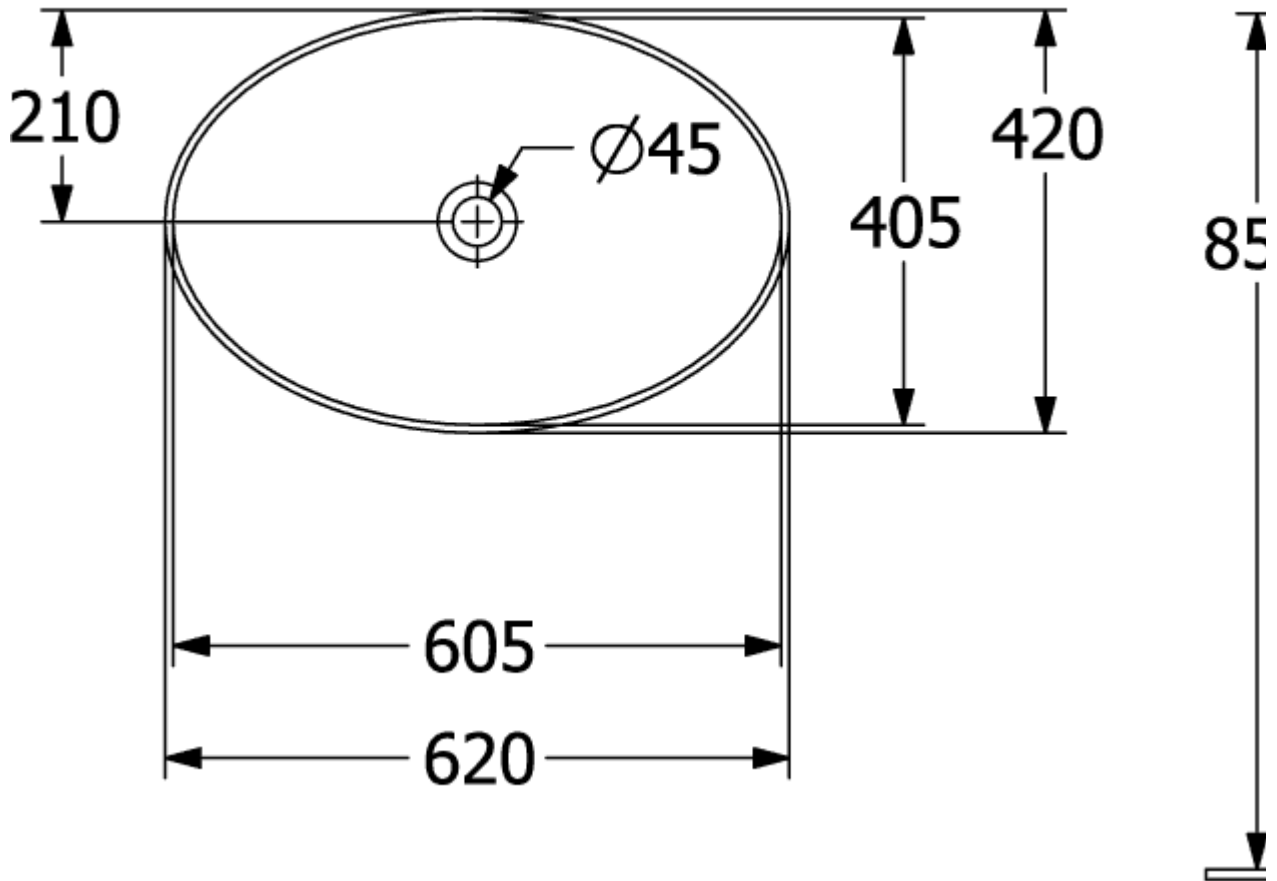

LOOP & FRIENDS РАКОВИНА ДЛЯ УСТАНОВКИ НА СТОЛЕШНИЦУ ОКРУГЛЫЕ ВЕРСИИ

ИНФОРМАЦИЯ ОБ ИЗДЕЛИИ

Заголовок артикула	Villeroy & Boch Loop & Friends Раковина для установки на столешницу, 620 x 420 x 120 mm, Альпийский белый, с переливом
Номер артикула	4A480001
Монтаж / тип монтажа	Накладная версия
Комплект поставки	1 x раковина, устанавливаемая на столешницу, 1 x удлиненная штанга со сферической головкой для эксцентрикового управления клапана стока 1 x крепежный комплект 1 x шаблон для выреза
Глубина в мм	420
Ширина в мм	620
Высота в мм	120
Внутренняя глубина	100
Коллекция	Loop & Friends
Подходит для	Смеситель для настенного монтажа, Подходящая мебель Villeroy & Boch Смеситель с более высокой ножкой
Материал	TitanCeram
Поверхность	глянцевый
Название цвета	Альпийский белый
С переливом	Да
форма	Округлые версии
Название цвета	Альпийский белый
Антибактериальная поверхность (с AntiBac)	Нет
Легкая очистка поверхности (CeramicPlus)	Нет
Нижняя сторона раковины	нешлифованный
Количество раковин	1

ТЕХНИЧЕСКИЕ ЧЕРТЕЖИ

4A480001

4A480001

4A48001

	A	B	C	D	G	H	K	L
4A4700	545	365	560	385	190	700	120	580
4A4701	545	365	560	385	190	700	120	580
4A4800	605	405	620	420	210	700	120	580
4A4801	605	405	620	420	210	700	120	580

4A480001

	A	B	C	D	G	H	K	L
4A4700	545	365	560	385	190	700	120	580
4A4701	545	365	560	385	190	700	120	580
4A4800	605	405	620	420	210	700	120	580
4A4801	605	405	620	420	210	700	120	580