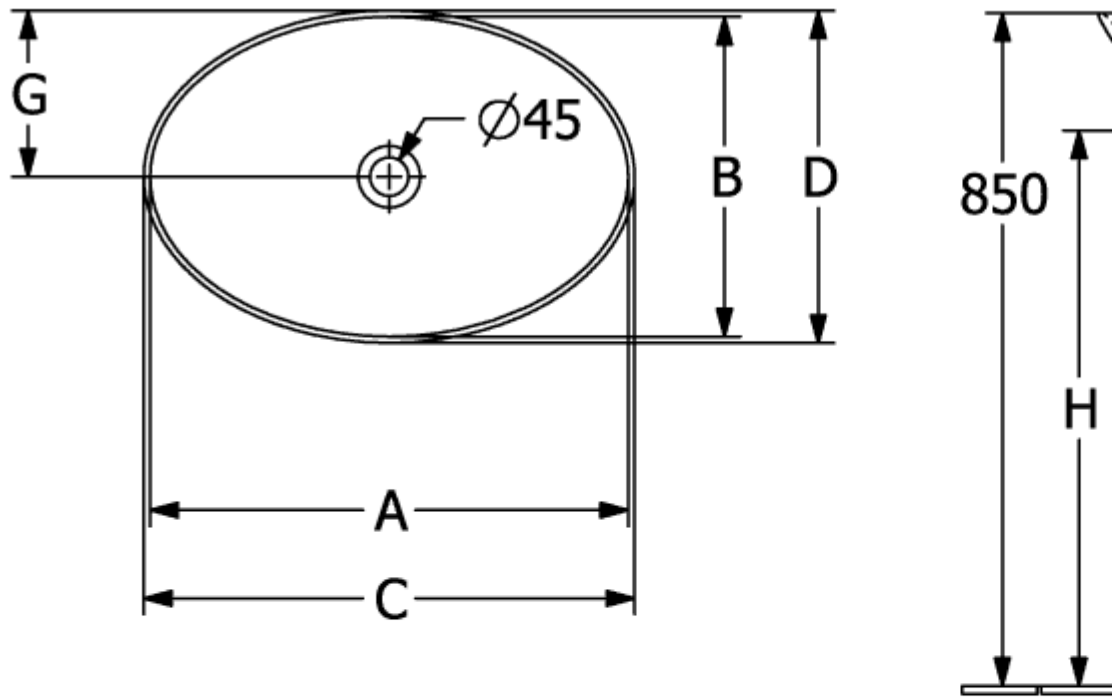

LOOP & FRIENDS РАКОВИНА ДЛЯ УСТАНОВКИ НА СТОЛЕШНИЦУ ОКРУГЛЫЕ ВЕРСИИ

ИНФОРМАЦИЯ ОБ ИЗДЕЛИИ

Заголовок артикула	Villeroy & Boch Loop & Friends Раковина для установки на столешницу, 620 x 420 x 120 mm, Альпийский белый, с переливом
Номер артикула	4A480001
Монтаж / тип монтажа	Накладная версия
Комплект поставки	1 x раковина, устанавливаемая на столешницу, 1 x удлиненная штанга со сферической головкой для эксцентрикового управления клапана стока 1 x крепежный комплект 1 x шаблон для выреза
Глубина в мм	420
Ширина в мм	620
Высота в мм	120
Внутренняя глубина	100
Коллекция	Loop & Friends
Подходит для	Смеситель для настенного монтажа, Подходящая мебель Villeroy & Boch Смеситель с более высокой ножкой
Материал	TitanCeram
Поверхность	глянцевый
Название цвета	Альпийский белый
С переливом	Да
форма	Округлые версии
Название цвета	Альпийский белый
Антибактериальная поверхность (с AntiBac)	Нет
Легкая очистка поверхности (CeramicPlus)	Нет
Нижняя сторона раковины	нешлифованный
Количество раковин	1

ТЕХНИЧЕСКИЕ ЧЕРТЕЖИ

4A480001

4A480001

4A48001

	A	B	C	D	G	H	K	L
4A4700	545	365	560	385	190	700	120	580
4A4701	545	365	560	385	190	700	120	580
4A4800	605	405	620	420	210	700	120	580
4A4801	605	405	620	420	210	700	120	580

4A480001

	A	B	C	D	G	H	K	L
4A4700	545	365	560	385	190	700	120	580
4A4701	545	365	560	385	190	700	120	580
4A4800	605	405	620	420	210	700	120	580
4A4801	605	405	620	420	210	700	120	580