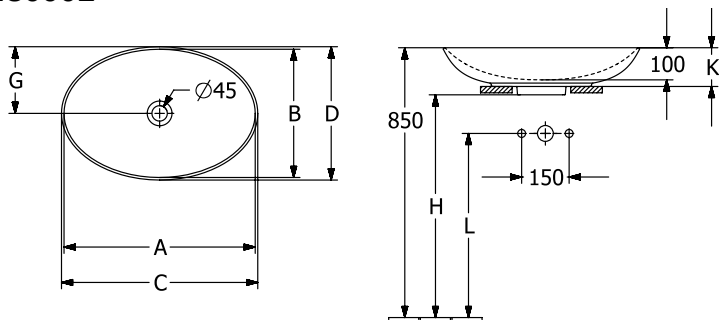

LOOP & FRIENDS РАКОВИНА ДЛЯ УСТАНОВКИ НА СТОЛЕШНИЦУ ОКРУГЛЫЕ ВЕРСИИ

ИНФОРМАЦИЯ ОБ ИЗДЕЛИИ

Заголовок артикула	Villeroy & Boch Loop & Friends Раковина для установки на столешницу, 620 x 420 x 120 mm, Альпийский белый, с переливом
Номер артикула	4A480001
Монтаж / тип монтажа	Накладная версия
Комплект поставки	1 x раковина, устанавливаемая на столешницу, 1 x удлиненная штанга со сферической головкой для эксцентрикового управления клапана стока 1 x крепежный комплект 1 x шаблон для выреза
Глубина в мм	420
Ширина в мм	620
Высота в мм	120
Внутренняя глубина	100
Коллекция	Loop & Friends
Подходит для	Смеситель для настенного монтажа, Подходящая мебель Villeroy & Boch Смеситель с более высокой ножкой
Материал	TitanCeram
Поверхность	глянцевый
Название цвета	Альпийский белый
С переливом	Да
форма	Округлые версии
Название цвета	Альпийский белый
Антибактериальная поверхность (с AntiBac)	Нет
Легкая очистка поверхности (CeramicPlus)	Нет
Нижняя сторона раковины	нешлифованный
Количество раковин	1

ТЕХНИЧЕСКИЕ ЧЕРТЕЖИ

4A480001

4A480001

4A48001

	A	B	C	D	G	H	K	L
4A4700	545	365	560	385	190	700	120	580
4A4701	545	365	560	385	190	700	120	580
4A4800	605	405	620	420	210	700	120	580
4A4801	605	405	620	420	210	700	120	580

4A480001

	A	B	C	D	G	H	K	L
4A4700	545	365	560	385	190	700	120	580
4A4701	545	365	560	385	190	700	120	580
4A4800	605	405	620	420	210	700	120	580
4A4801	605	405	620	420	210	700	120	580