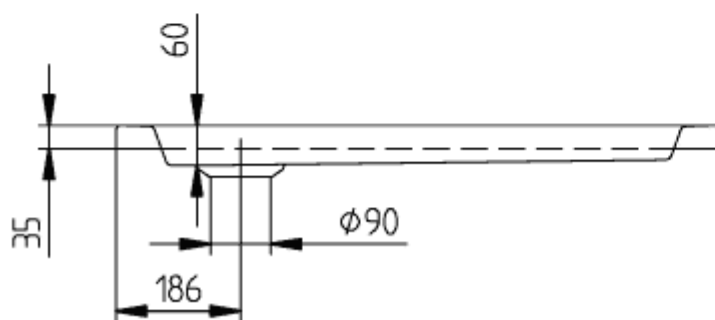

## О.NOVO ДУШЕВОЙ ПОДДОН КВАДРАТНАЯ МОДЕЛЬ

### ИНФОРМАЦИЯ ОБ ИЗДЕЛИИ

Заголовок артикула	Villeroy & Boch O.novo Душевой поддон, 900 x 900 x 60 mm, Альпийский белый
Номер артикула	UDA0906DEN1V-01
Монтаж / тип монтажа	Накладная версия, Угловой монтаж Установка заподлицо Установка на цоколь
Указания по монтажу	При использовании сливной арматуры с артикулом 634 100 монтажную высоту душевого поддона можно уменьшить на 30 мм. Внимание: Эта сливная арматура не соответствует EN 274.
Комплект поставки	1 x квадратный душевой поддон
Длина в мм	900
Ширина в мм	900
Высота в мм	60
Внутренняя глубина	60
Коллекция	O.novo
Материал	Акрил
Название цвета	Альпийский белый
форма	квадратная модель
Название цвета	Альпийский белый
Антибактериальная поверхность (с AntiBac)	Нет
Легкая очистка поверхности (CeramicPlus)	Нет
С противоскольжением	Нет

ТЕХНИЧЕСКИЕ ЧЕРТЕЖИ

UDA0906DEN1V-01

A-A

O.NOVO 900x900 UDA0906DEN1	Vill
V02 / 31-03-2021	