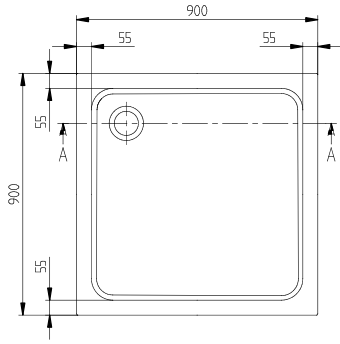

UDA0906DEN1V-01

O NOVO 900x900 UDA0906DEN1 V02 / 31-03-2021	 Villeroy & Boch 1748