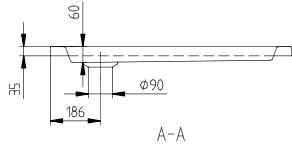

UDA0906DEN1V-01

O NOVO 900x900 UDA0906DEN1 V02 / 31-03-2021	 Villeroy & Boch 1748