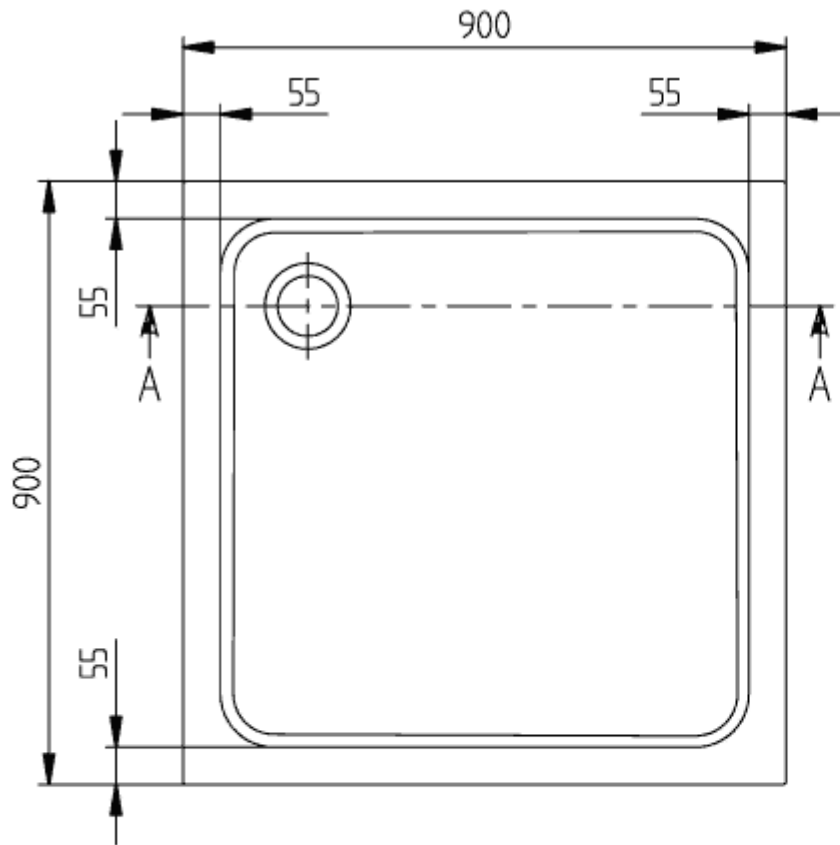

## О.NOVO ДУШЕВОЙ ПОДДОН КВАДРАТНАЯ МОДЕЛЬ

### ИНФОРМАЦИЯ ОБ ИЗДЕЛИИ

Заголовок артикула	Villeroy & Boch O.novo Душевой поддон, 900 x 900 x 60 mm, Альпийский белый
Номер артикула	UDA0906DEN1V-01
Монтаж / тип монтажа	Накладная версия, Угловой монтаж Установка заподлицо Установка на цоколь
Указания по монтажу	При использовании сливной арматуры с артикулом 634 100 монтажную высоту душевого поддона можно уменьшить на 30 мм. Внимание: Эта сливная арматура не соответствует EN 274.
Комплект поставки	1 x квадратный душевой поддон
Длина в мм	900
Ширина в мм	900
Высота в мм	60
Внутренняя глубина	60
Коллекция	O.novo
Материал	Акрил
Название цвета	Альпийский белый
форма	квадратная модель
Название цвета	Альпийский белый
Антибактериальная поверхность (с AntiBac)	Нет
Легкая очистка поверхности (CeramicPlus)	Нет
С противоскольжением	Нет

ТЕХНИЧЕСКИЕ ЧЕРТЕЖИ

UDA0906DEN1V-01

A-A

O.NOVO 900x900 UDA0906DEN1	Vill
V02 / 31-03-2021	