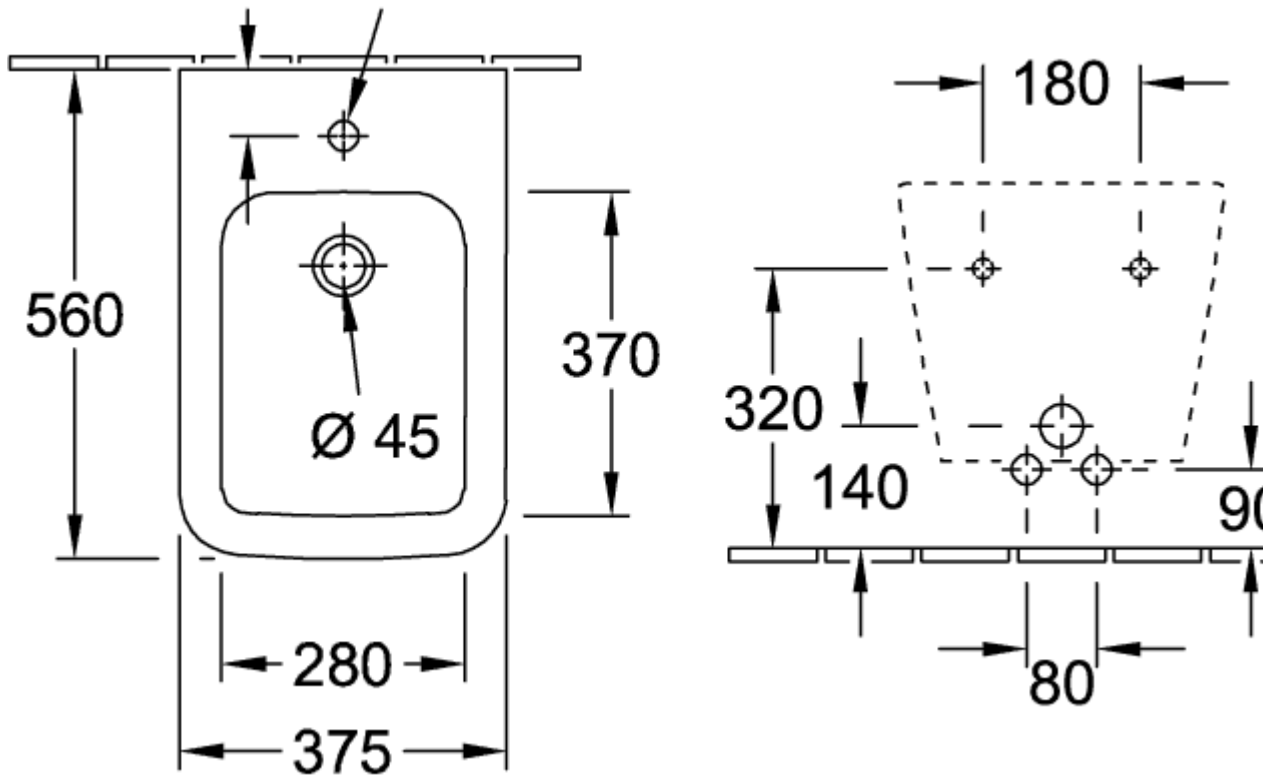

FINION БИДЕ ПРЯМОУГОЛЬНАЯ МОДЕЛЬ

ИНФОРМАЦИЯ ОБ ИЗДЕЛИИ

Заголовок артикула	Villeroy & Boch Finion Биде, настенный, 375 x 320 mm, Альпийский белый CeramicPlus
Номер артикула	446500R1
Монтаж / тип монтажа	Настенный монтаж
Комплект поставки	1 x биде , 1 x крепежный комплект
Глубина в мм	320
Ширина в мм	375
Высота в мм	560
Коллекция	Finion
Подходит для	Смеситель с 1 отверстием
Настенный монтаж - напольный монтаж	настенный
Материал	Санитарная керамика
Поверхность	глянцевый
Название цвета	Альпийский белый CeramicPlus
форма	прямоугольная модель
Название цвета	Альпийский белый
Антибактериальная поверхность (с AntiBac)	Нет
Легкая очистка поверхности (CeramicPlus)	Да

ТЕХНИЧЕСКИЕ ЧЕРТЕЖИ

446500R1

446500R1