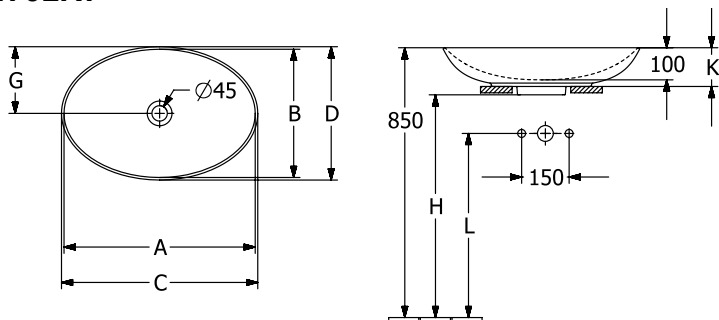

LOOP & FRIENDS РАКОВИНА ДЛЯ УСТАНОВКИ НА СТОЛЕШНИЦУ ОКРУГЛЫЕ ВЕРСИИ

ИНФОРМАЦИЯ ОБ ИЗДЕЛИИ

Заголовок артикула	Villeroy & Boch Loop & Friends Раковина для установки на столешницу, 560 x 380 x 120 mm, Pure Black CeramicPlus, без перелива
Номер артикула	4A4701R7
Монтаж / тип монтажа	Накладная версия
Комплект поставки	1 x раковина, устанавливаемая на столешницу , 1 x крепежный комплект 1 x шаблон для выреза
Глубина в мм	380
Ширина в мм	560
Высота в мм	120
Внутренняя глубина	100
Коллекция	Loop & Friends
Указания для смесителя/крана	Внимание: модели без перелива должны быть оснащены незапираемым сливным клапаном
Подходит для	Смеситель для настенного монтажа, Подходящая мебель Villeroy & Boch Смеситель с более высокой ножкой
Материал	TitanCeram
Поверхность	матовый
Название цвета	Pure Black CeramicPlus
С TitanGlaze	Да
С переливом	Нет
форма	Округлые версии
Название цвета	Pure Black
Антибактериальная поверхность (с AntiBac)	Нет
Легкая очистка поверхности (CeramicPlus)	Да
Количество раковин	1

ТЕХНИЧЕСКИЕ ЧЕРТЕЖИ

4A4701R7

4A4701R7

}

с

4A4701R7

	A	B	C	D	G	H	K	L
4A4700	545	365	560	385	190	700	120	580
4A4701	545	365	560	385	190	700	120	580
4A4800	605	405	620	420	210	700	120	580
4A4801	605	405	620	420	210	700	120	580

4A4701R7

	A	B	C	D	G	H	K	L
4A4700	545	365	560	385	190	700	120	580
4A4701	545	365	560	385	190	700	120	580
4A4800	605	405	620	420	210	700	120	580
4A4801	605	405	620	420	210	700	120	580