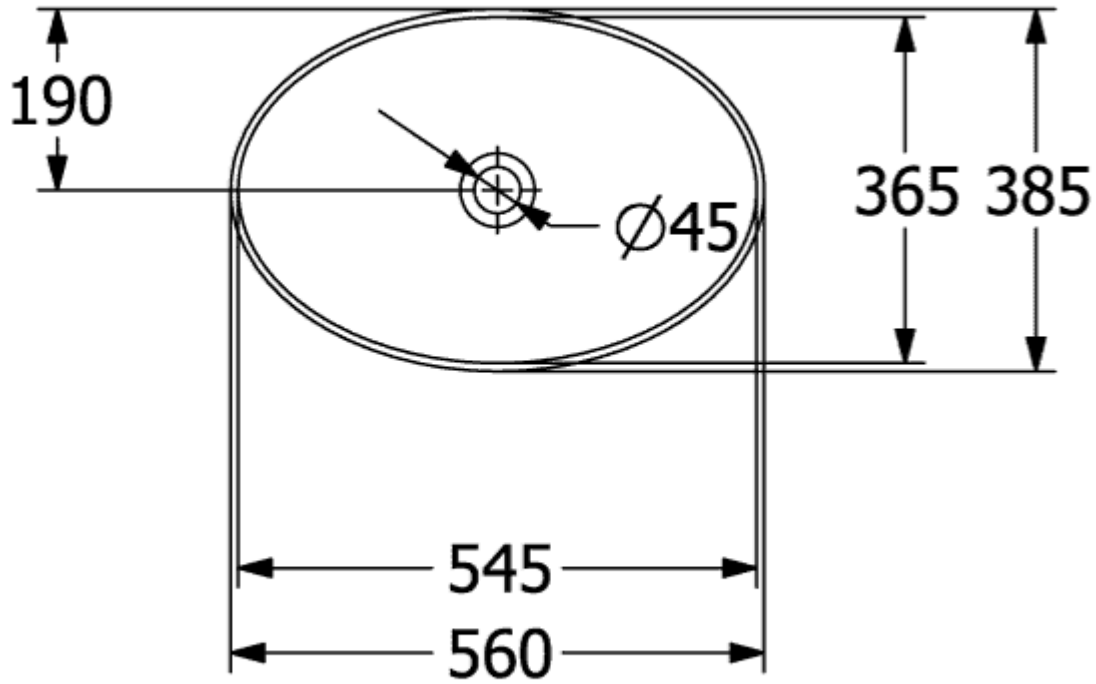

LOOP & FRIENDS РАКОВИНА ДЛЯ УСТАНОВКИ НА СТОЛЕШНИЦУ ОКРУГЛЫЕ ВЕРСИИ

ИНФОРМАЦИЯ ОБ ИЗДЕЛИИ

Заголовок артикула	Villeroy & Boch Loop & Friends Раковина для установки на столешницу, 560 x 380 x 120 mm, Pure Black CeramicPlus, без перелива
Номер артикула	4A4701R7
Монтаж / тип монтажа	Накладная версия
Комплект поставки	1 x раковина, устанавливаемая на столешницу , 1 x крепежный комплект 1 x шаблон для выреза
Глубина в мм	380
Ширина в мм	560
Высота в мм	120
Внутренняя глубина	100
Коллекция	Loop & Friends
Указания для смесителя/крана	Внимание: модели без перелива должны быть оснащены незапираемым сливным клапаном
Подходит для	Смеситель для настенного монтажа, Подходящая мебель Villeroy & Boch Смеситель с более высокой ножкой
Материал	TitanCeram
Поверхность	матовый
Название цвета	Pure Black CeramicPlus
С TitanGlaze	Да
С переливом	Нет
форма	Округлые версии
Название цвета	Pure Black
Антибактериальная поверхность (с AntiBac)	Нет
Легкая очистка поверхности (CeramicPlus)	Да
Количество раковин	1

ТЕХНИЧЕСКИЕ ЧЕРТЕЖИ

4A4701R7

4A4701R7

}

с

4A4701R7

	A	B	C	D	G	H	K	L
4A4700	545	365	560	385	190	700	120	580
4A4701	545	365	560	385	190	700	120	580
4A4800	605	405	620	420	210	700	120	580
4A4801	605	405	620	420	210	700	120	580

4A4701R7

	A	B	C	D	G	H	K	L
4A4700	545	365	560	385	190	700	120	580
4A4701	545	365	560	385	190	700	120	580
4A4800	605	405	620	420	210	700	120	580
4A4801	605	405	620	420	210	700	120	580