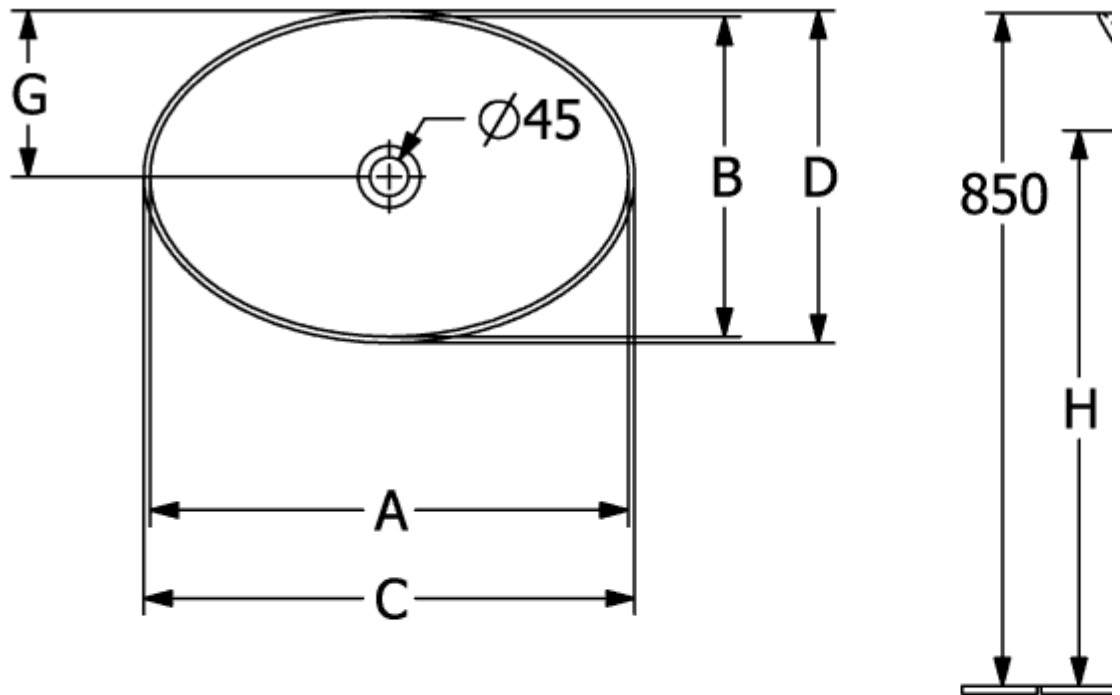

LOOP & FRIENDS РАКОВИНА ДЛЯ УСТАНОВКИ НА СТОЛЕШНИЦУ ОКРУГЛЫЕ ВЕРСИИ

ИНФОРМАЦИЯ ОБ ИЗДЕЛИИ

Заголовок артикула	Villeroy & Boch Loop & Friends Раковина для установки на столешницу, 560 x 380 x 120 mm, Pure Black CeramicPlus, без перелива
Номер артикула	4A4701R7
Монтаж / тип монтажа	Накладная версия
Комплект поставки	1 x раковина, устанавливаемая на столешницу , 1 x крепежный комплект 1 x шаблон для выреза
Глубина в мм	380
Ширина в мм	560
Высота в мм	120
Внутренняя глубина	100
Коллекция	Loop & Friends
Указания для смесителя/крана	Внимание: модели без перелива должны быть оснащены незапираемым сливным клапаном
Подходит для	Смеситель для настенного монтажа, Подходящая мебель Villeroy & Boch Смеситель с более высокой ножкой
Материал	TitanCeram
Поверхность	матовый
Название цвета	Pure Black CeramicPlus
С TitanGlaze	Да
С переливом	Нет
форма	Округлые версии
Название цвета	Pure Black
Антибактериальная поверхность (с AntiBac)	Нет
Легкая очистка поверхности (CeramicPlus)	Да
Количество раковин	1

ТЕХНИЧЕСКИЕ ЧЕРТЕЖИ

4A4701R7

4A4701R7

}

с

4A4701R7

	A	B	C	D	G	H	K	L
4A4700	545	365	560	385	190	700	120	580
4A4701	545	365	560	385	190	700	120	580
4A4800	605	405	620	420	210	700	120	580
4A4801	605	405	620	420	210	700	120	580

4A4701R7

	A	B	C	D	G	H	K	L
4A4700	545	365	560	385	190	700	120	580
4A4701	545	365	560	385	190	700	120	580
4A4800	605	405	620	420	210	700	120	580
4A4801	605	405	620	420	210	700	120	580