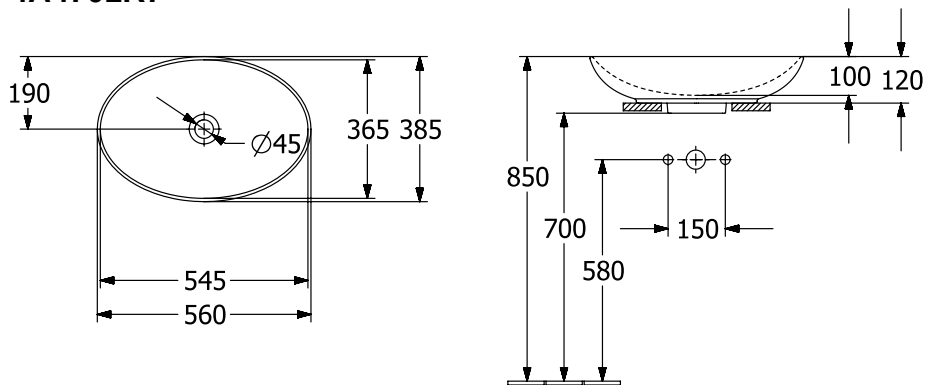

LOOP & FRIENDS РАКОВИНА ДЛЯ УСТАНОВКИ НА СТОЛЕШНИЦУ ОКРУГЛЫЕ ВЕРСИИ

ИНФОРМАЦИЯ ОБ ИЗДЕЛИИ

Заголовок артикула	Villeroy & Boch Loop & Friends Раковина для установки на столешницу, 560 x 380 x 120 mm, Pure Black CeramicPlus, без перелива
Номер артикула	4A4701R7
Монтаж / тип монтажа	Накладная версия
Комплект поставки	1 x раковина, устанавливаемая на столешницу , 1 x крепежный комплект 1 x шаблон для выреза
Глубина в мм	380
Ширина в мм	560
Высота в мм	120
Внутренняя глубина	100
Коллекция	Loop & Friends
Указания для смесителя/крана	Внимание: модели без перелива должны быть оснащены незапираемым сливным клапаном
Подходит для	Смеситель для настенного монтажа, Подходящая мебель Villeroy & Boch Смеситель с более высокой ножкой
Материал	TitanCeram
Поверхность	матовый
Название цвета	Pure Black CeramicPlus
С TitanGlaze	Да
С переливом	Нет
форма	Округлые версии
Название цвета	Pure Black
Антибактериальная поверхность (с AntiBac)	Нет
Легкая очистка поверхности (CeramicPlus)	Да
Количество раковин	1

ТЕХНИЧЕСКИЕ ЧЕРТЕЖИ

4A4701R7

4A4701R7

}

с

4A4701R7

	A	B	C	D	G	H	K	L
4A4700	545	365	560	385	190	700	120	580
4A4701	545	365	560	385	190	700	120	580
4A4800	605	405	620	420	210	700	120	580
4A4801	605	405	620	420	210	700	120	580

4A4701R7

	A	B	C	D	G	H	K	L
4A4700	545	365	560	385	190	700	120	580
4A4701	545	365	560	385	190	700	120	580
4A4800	605	405	620	420	210	700	120	580
4A4801	605	405	620	420	210	700	120	580