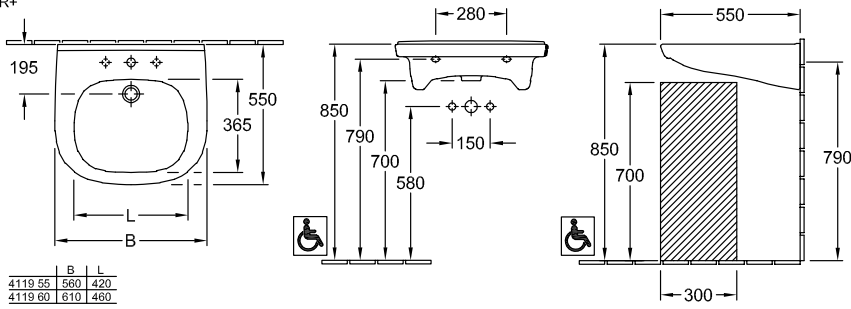

VICARE РАКОВИНА VICARE ОКРУГЛЫЕ ВЕРСИИ

ИНФОРМАЦИЯ ОБ ИЗДЕЛИИ

Заголовок артикула	Villeroy & Boch ViCare Раковина ViCare, 600 x 550 x 195 mm, Альпийский белый, с переливом
Номер артикула	41196001
Монтаж / тип монтажа	Настенный монтаж
Комплект поставки	1 x раковина
Глубина в мм	550
Ширина в мм	600
Высота в мм	195
Внутренняя глубина	100
Коллекция	ViCare
Подходит для	Смеситель с 3 отверстиями, Безбарьерное применение
Материал	Санитарная керамика
Поверхность	глянцевый
Название цвета	Альпийский белый
С переливом	Да
форма	Округлые версии
Название цвета	Альпийский белый
Антибактериальная поверхность (с AntiVas)	Нет
Легкая очистка поверхности (CeramicPlus)	Нет
Количество проделанных отверстий для крана	1
Количество предварительно сделанных отверстия для крана	2
Количество раковин	1

ТЕХНИЧЕСКИЕ ЧЕРТЕЖИ

41196001
DE

FR+

	B	L
4119 55	560	420
4119 60	610	460

41196001

DE

FR+

	B	L
4119 55	560	420
4119 60	610	460