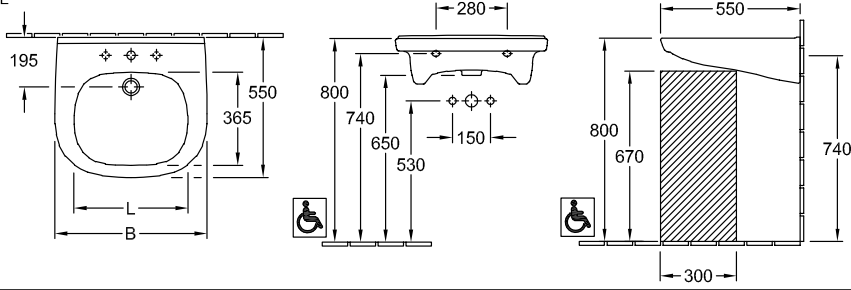

VICARE РАКОВИНА VICARE ОКРУГЛЫЕ ВЕРСИИ

ИНФОРМАЦИЯ ОБ ИЗДЕЛИИ

Заголовок артикула	Villeroy & Boch ViCare Раковина ViCare, 600 x 550 x 195 mm, Альпийский белый, с переливом
Номер артикула	41196001
Монтаж / тип монтажа	Настенный монтаж
Комплект поставки	1 x раковина
Глубина в мм	550
Ширина в мм	600
Высота в мм	195
Внутренняя глубина	100
Коллекция	ViCare
Подходит для	Смеситель с 3 отверстиями, Безбарьерное применение
Материал	Санитарная керамика
Поверхность	глянцевый
Название цвета	Альпийский белый
С переливом	Да
форма	Округлые версии
Название цвета	Альпийский белый
Антибактериальная поверхность (с AntiVas)	Нет
Легкая очистка поверхности (CeramicPlus)	Нет
Количество проделанных отверстий для крана	1
Количество предварительно сделанных отверстия для крана	2
Количество раковин	1

ТЕХНИЧЕСКИЕ ЧЕРТЕЖИ

41196001
DE

FR+

	B	L
4119 55	560	420
4119 60	610	460

41196001

DE

FR+

	B	L
4119 55	560	420
4119 60	610	460