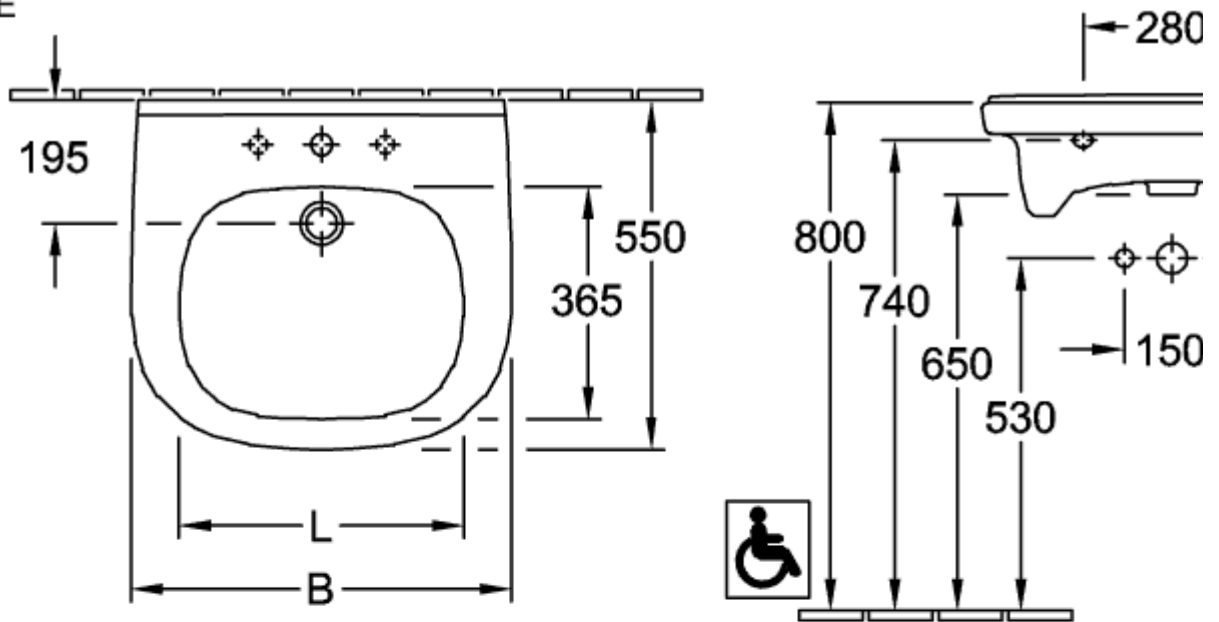

ТЕХНИЧЕСКИЕ ЧЕРТЕЖИ

41196001
DE