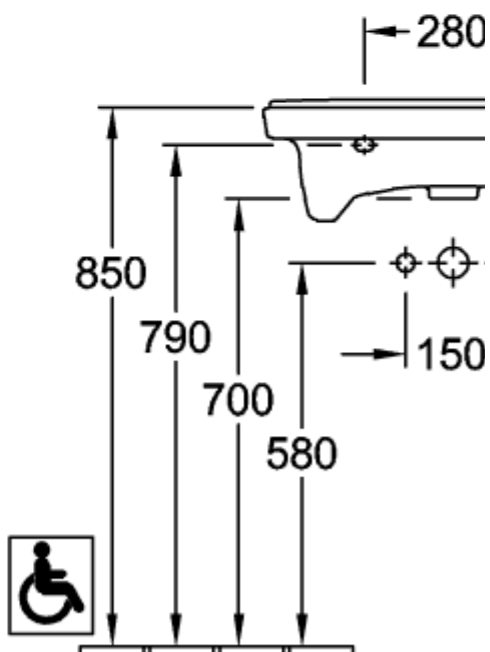

41196001
DE

FR+

	B	L
4119 55	560	420
4119 60	610	460