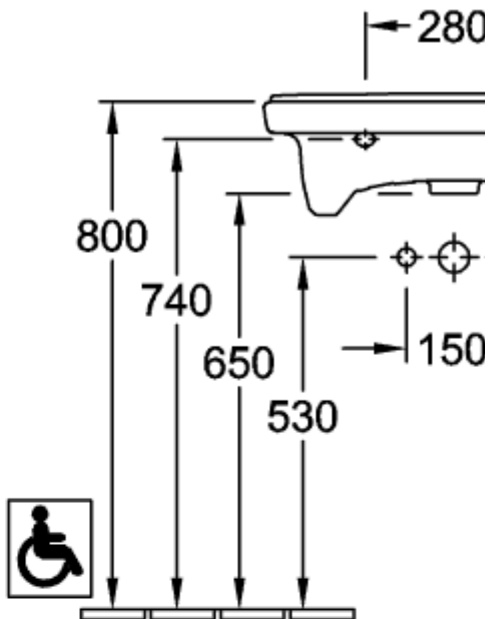

41196001
DE