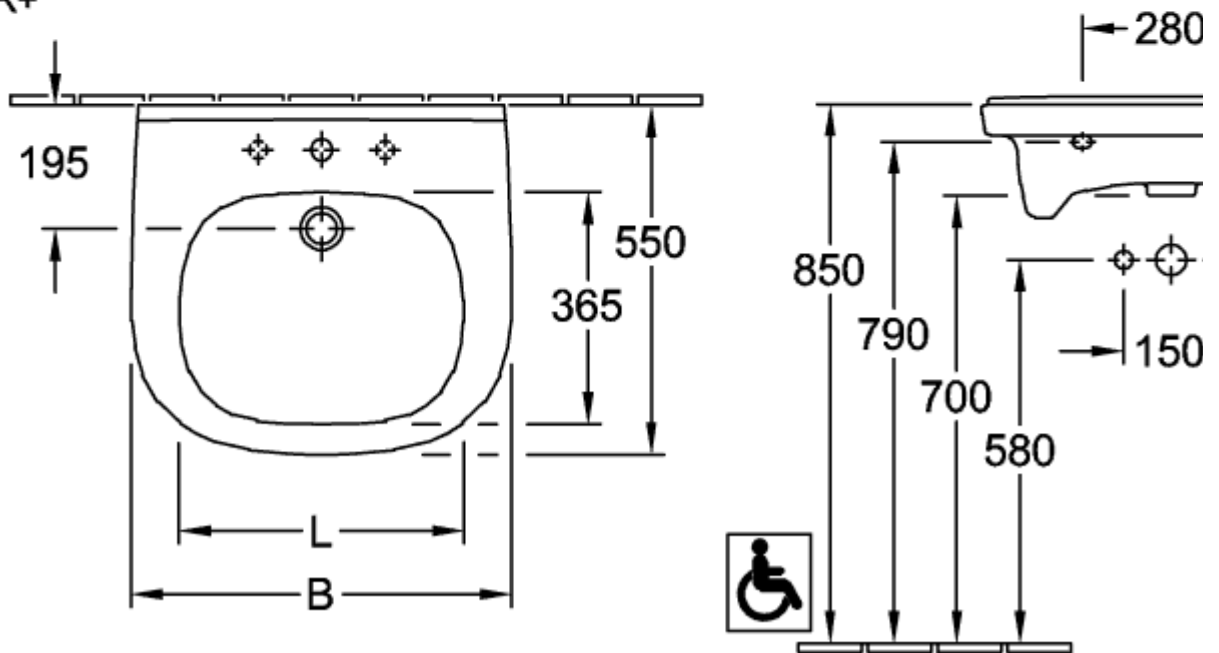

ТЕХНИЧЕСКИЕ ЧЕРТЕЖИ

41196001
DE

FR+

	B	L
4119 55	560	420
4119 60	610	460