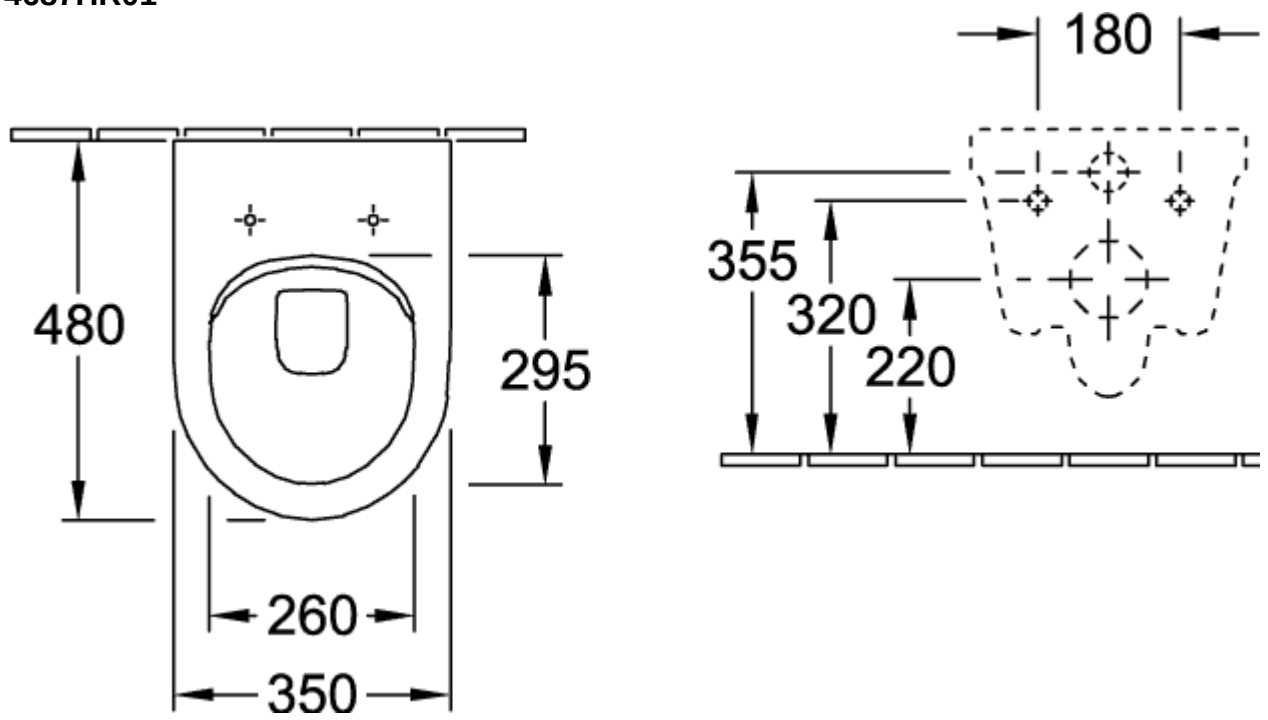

ТЕХНИЧЕСКИЕ ЧЕРТЕЖИ

4687HR01