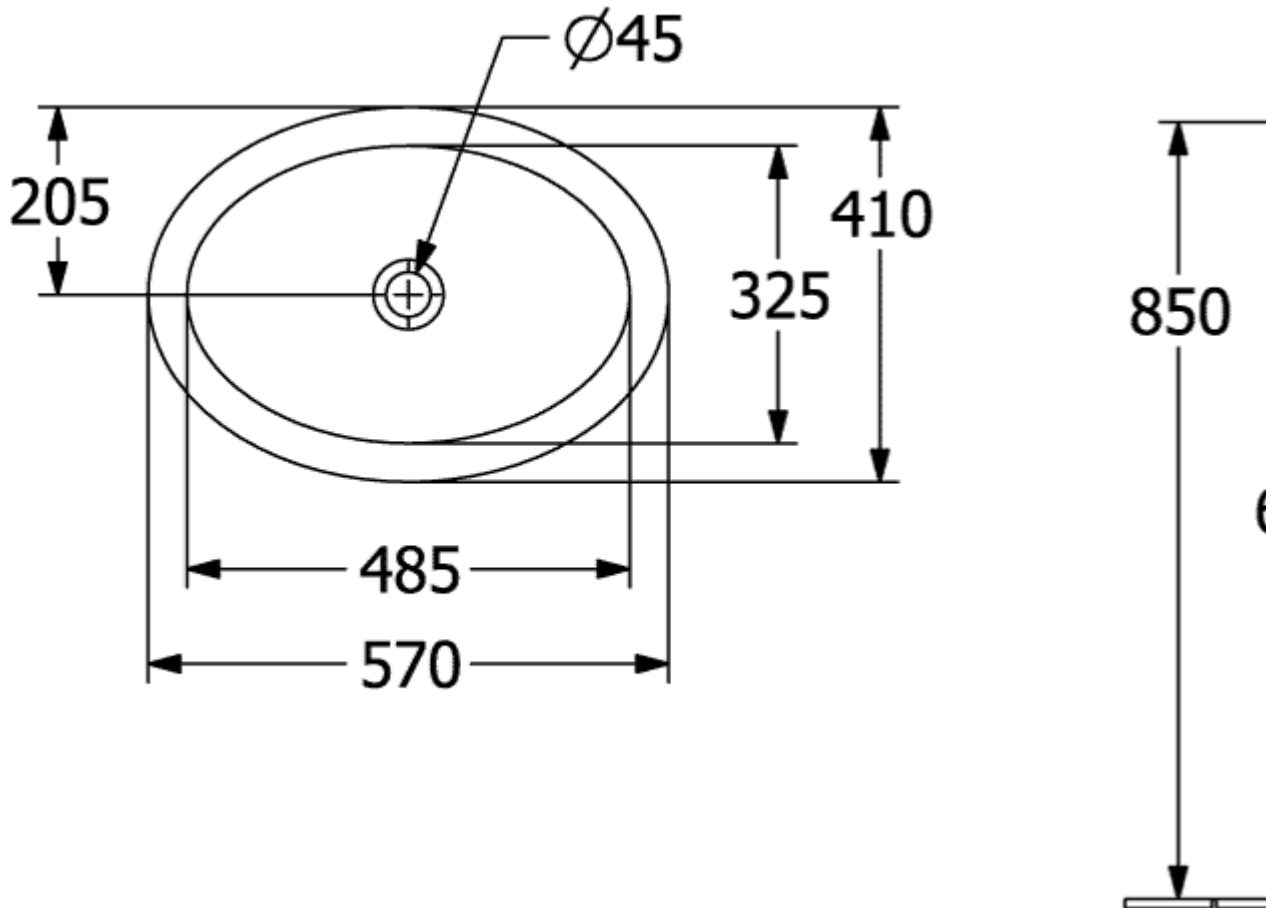

LOOP & FRIENDS ВСТРАИВАЕМАЯ РАКОВИНА ОКРУГЛЫЕ ВЕРСИИ

ИНФОРМАЦИЯ ОБ ИЗДЕЛИИ

Заголовок артикула	Villeroy & Boch Loop & Friends Встраиваемая раковина, 570 x 410 x 215 mm, Альпийский белый, с переливом, нешлифованный
Номер артикула	4A620001
Монтаж / тип монтажа	Установка
Комплект поставки	1 x встраиваемая раковина , 1 x удлиненная штанга со сферической головкой для эксцентрикового управления клапана стока 1 x шаблон для выреза
Глубина в мм	410
Ширина в мм	570
Высота в мм	215
Внутренняя глубина	160
Коллекция	Loop & Friends
Материал	TitanCeram
Поверхность	глянцевый
Название цвета	Альпийский белый
С переливом	Да
форма	Округлые версии
Название цвета	Альпийский белый
Антибактериальная поверхность (с AntiBac)	Нет
Легкая очистка поверхности (CeramicPlus)	Нет
Нижняя сторона раковины	нешлифованный
Количество раковин	1

ТЕХНИЧЕСКИЕ ЧЕРТЕЖИ

4A620001

4A620001

4A620001

	A	B	C	D	G	H	I	K	L
4A6100	430	290	505	365	180	670	140	185	550
4A6101	430	290	505	365	180	670	140	185	550
4A6200	485	325	570	410	205	660	160	205	540
4A6201	485	325	570	410	205	660	160	205	540
4A6300	560	380	660	470	235	640	175	225	520
4A6301	560	380	660	470	235	640	175	225	520

4A620001

	A	B	C	D	G	H	I	K	L
4A6100	430	290	505	365	180	670	140	185	550
4A6101	430	290	505	365	180	670	140	185	550
4A6200	485	325	570	410	205	660	160	205	540
4A6201	485	325	570	410	205	660	160	205	540
4A6300	560	380	660	470	235	640	175	225	520
4A6301	560	380	660	470	235	640	175	225	520