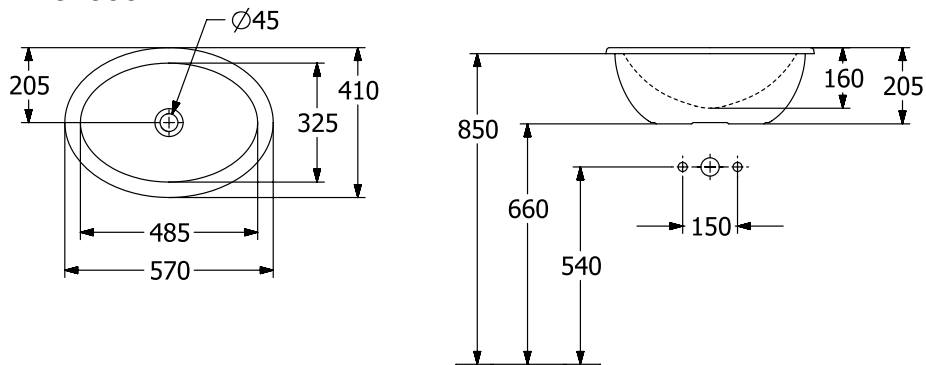

LOOP & FRIENDS ВСТРАИВАЕМАЯ РАКОВИНА ОКРУГЛЫЕ ВЕРСИИ

ИНФОРМАЦИЯ ОБ ИЗДЕЛИИ

Заголовок артикула	Villeroy & Boch Loop & Friends Встраиваемая раковина, 570 x 410 x 215 mm, Альпийский белый, с переливом, нешлифованный
Номер артикула	4A620001
Монтаж / тип монтажа	Установка
Комплект поставки	1 x встраиваемая раковина , 1 x удлиненная штанга со сферической головкой для эксцентрикового управления клапана стока 1 x шаблон для выреза
Глубина в мм	410
Ширина в мм	570
Высота в мм	215
Внутренняя глубина	160
Коллекция	Loop & Friends
Материал	TitanCeram
Поверхность	глянцевый
Название цвета	Альпийский белый
С переливом	Да
форма	Округлые версии
Название цвета	Альпийский белый
Антибактериальная поверхность (с AntiBac)	Нет
Легкая очистка поверхности (CeramicPlus)	Нет
Нижняя сторона раковины	нешлифованный
Количество раковин	1

ТЕХНИЧЕСКИЕ ЧЕРТЕЖИ

4A620001

4A620001

4A620001

	A	B	C	D	G	H	I	K	L
4A6100	430	290	505	365	180	670	140	185	550
4A6101	430	290	505	365	180	670	140	185	550
4A6200	485	325	570	410	205	660	160	205	540
4A6201	485	325	570	410	205	660	160	205	540
4A6300	560	380	660	470	235	640	175	225	520
4A6301	560	380	660	470	235	640	175	225	520

4A620001

	A	B	C	D	G	H	I	K	L
4A6100	430	290	505	365	180	670	140	185	550
4A6101	430	290	505	365	180	670	140	185	550
4A6200	485	325	570	410	205	660	160	205	540
4A6201	485	325	570	410	205	660	160	205	540
4A6300	560	380	660	470	235	640	175	225	520
4A6301	560	380	660	470	235	640	175	225	520