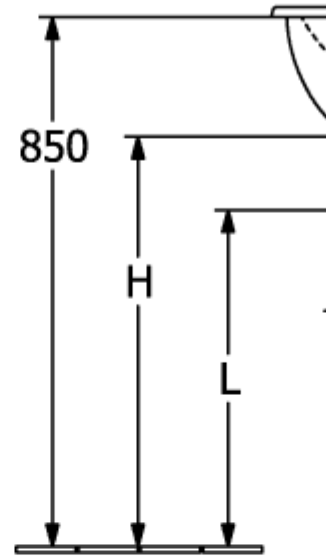

LOOP & FRIENDS ВСТРАИВАЕМАЯ РАКОВИНА ОКРУГЛЫЕ ВЕРСИИ

ИНФОРМАЦИЯ ОБ ИЗДЕЛИИ

Заголовок артикула	Villeroy & Boch Loop & Friends Встраиваемая раковина, 570 x 410 x 215 mm, Альпийский белый, с переливом, нешлифованный
Номер артикула	4A620001
Монтаж / тип монтажа	Установка
Комплект поставки	1 x встраиваемая раковина , 1 x удлиненная штанга со сферической головкой для эксцентрикового управления клапана стока 1 x шаблон для выреза
Глубина в мм	410
Ширина в мм	570
Высота в мм	215
Внутренняя глубина	160
Коллекция	Loop & Friends
Материал	TitanCeram
Поверхность	глянцевый
Название цвета	Альпийский белый
С переливом	Да
форма	Округлые версии
Название цвета	Альпийский белый
Антибактериальная поверхность (с AntiBac)	Нет
Легкая очистка поверхности (CeramicPlus)	Нет
Нижняя сторона раковины	нешлифованный
Количество раковин	1

ТЕХНИЧЕСКИЕ ЧЕРТЕЖИ

4A620001

4A620001

4A620001

	A	B	C	D	G	H	I	K	L
4A6100	430	290	505	365	180	670	140	185	550
4A6101	430	290	505	365	180	670	140	185	550
4A6200	485	325	570	410	205	660	160	205	540
4A6201	485	325	570	410	205	660	160	205	540
4A6300	560	380	660	470	235	640	175	225	520
4A6301	560	380	660	470	235	640	175	225	520

4A620001

	A	B	C	D	G	H	I	K	L
4A6100	430	290	505	365	180	670	140	185	550
4A6101	430	290	505	365	180	670	140	185	550
4A6200	485	325	570	410	205	660	160	205	540
4A6201	485	325	570	410	205	660	160	205	540
4A6300	560	380	660	470	235	640	175	225	520
4A6301	560	380	660	470	235	640	175	225	520