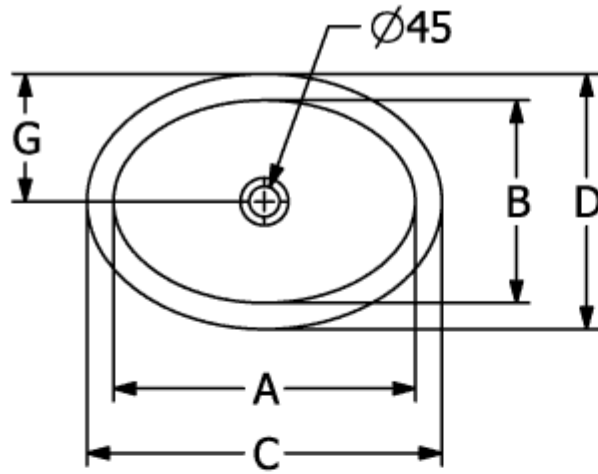

LOOP & FRIENDS ВСТРАИВАЕМАЯ РАКОВИНА ОКРУГЛЫЕ ВЕРСИИ

ИНФОРМАЦИЯ ОБ ИЗДЕЛИИ

Заголовок артикула	Villeroy & Boch Loop & Friends Встраиваемая раковина, 570 x 410 x 215 mm, Альпийский белый, с переливом, нешлифованный
Номер артикула	4A620001
Монтаж / тип монтажа	Установка
Комплект поставки	1 x встраиваемая раковина , 1 x удлиненная штанга со сферической головкой для эксцентрикового управления клапана стока 1 x шаблон для выреза
Глубина в мм	410
Ширина в мм	570
Высота в мм	215
Внутренняя глубина	160
Коллекция	Loop & Friends
Материал	TitanCeram
Поверхность	глянцевый
Название цвета	Альпийский белый
С переливом	Да
форма	Округлые версии
Название цвета	Альпийский белый
Антибактериальная поверхность (с AntiBac)	Нет
Легкая очистка поверхности (CeramicPlus)	Нет
Нижняя сторона раковины	нешлифованный
Количество раковин	1

ТЕХНИЧЕСКИЕ ЧЕРТЕЖИ

4A620001

4A620001

4A620001

	A	B	C	D	G	H	I	K	L
4A6100	430	290	505	365	180	670	140	185	550
4A6101	430	290	505	365	180	670	140	185	550
4A6200	485	325	570	410	205	660	160	205	540
4A6201	485	325	570	410	205	660	160	205	540
4A6300	560	380	660	470	235	640	175	225	520
4A6301	560	380	660	470	235	640	175	225	520

4A620001

	A	B	C	D	G	H	I	K	L
4A6100	430	290	505	365	180	670	140	185	550
4A6101	430	290	505	365	180	670	140	185	550
4A6200	485	325	570	410	205	660	160	205	540
4A6201	485	325	570	410	205	660	160	205	540
4A6300	560	380	660	470	235	640	175	225	520
4A6301	560	380	660	470	235	640	175	225	520