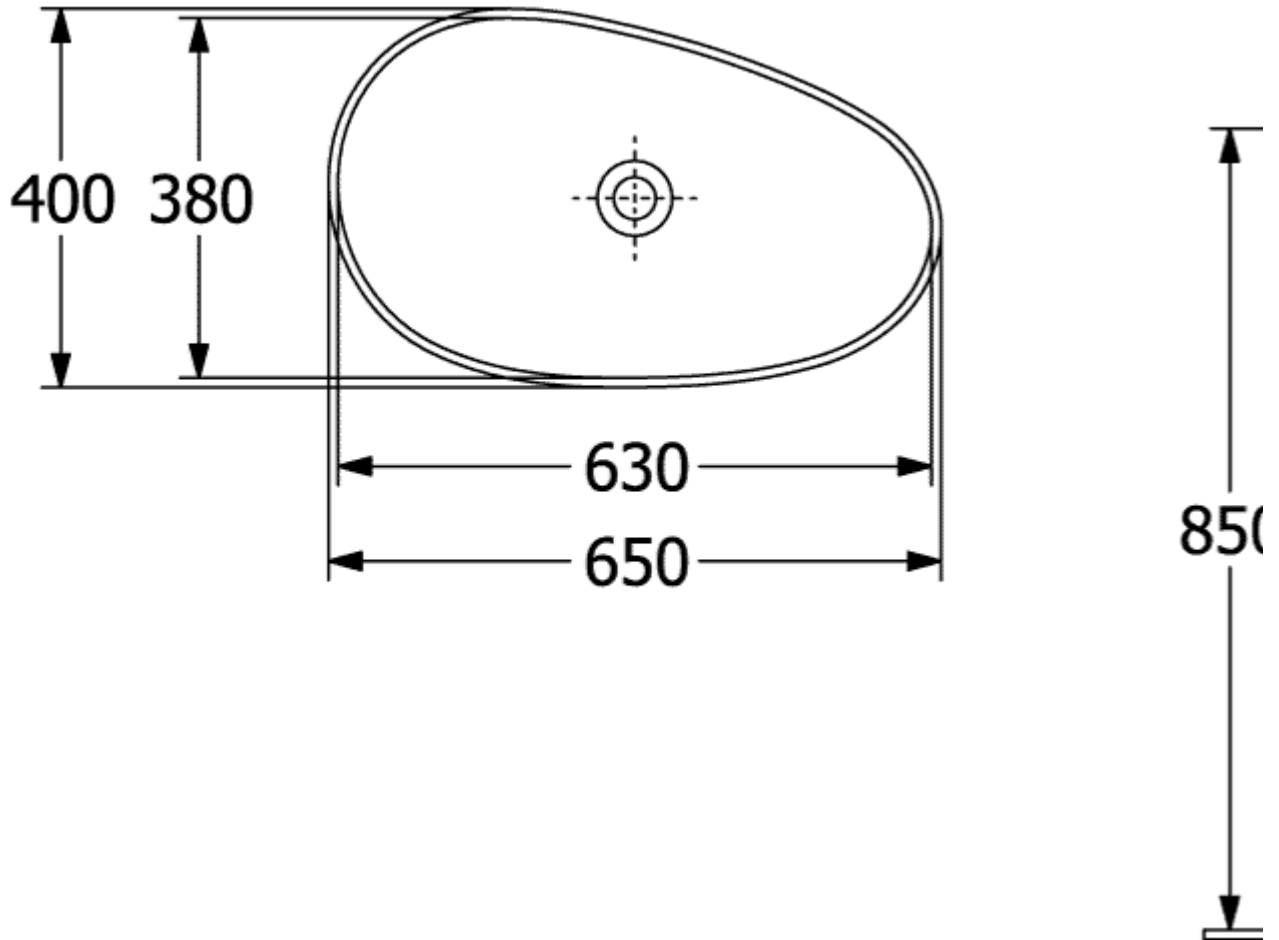

АНТАО РАКОВИНА ДЛЯ УСТАНОВКИ НА СТОЛЕШНИЦУ АССИМЕТРИЧНАЯ

ИНФОРМАЦИЯ ОБ ИЗДЕЛИИ

Заголовок артикула	Villeroy & Boch Antao Раковина для установки на столешницу, 650 x 400 x 146 mm, Альпийский белый CeramicPlus, без перелива
Номер артикула	4A7465R1
Монтаж / тип монтажа	Накладная версия
Комплект поставки	1 x раковина, устанавливаемая на столешницу, 1 x крепежный комплект 1 x шаблон для выреза 1 x не запираемый клапан стока с керамической крышкой
Глубина в мм	400
Ширина в мм	650
Высота в мм	146
Внутренняя глубина	115
Коллекция	Antao
Подходит для	Смеситель для настенного монтажа, Подходящая мебель Villeroy & Boch Смеситель с более высокой ножкой
Материал	TitanCeram
Поверхность	глянцевый
Название цвета	Альпийский белый CeramicPlus
С переливом	Нет
форма	асимметричная
Название цвета	Альпийский белый
Антибактериальная поверхность (с AntiVas)	Нет
Легкая очистка поверхности (CeramicPlus)	Да
Нижняя сторона раковины	нешлифованный
Количество раковин	1

ТЕХНИЧЕСКИЕ ЧЕРТЕЖИ

4A7465R1

4A7465R1