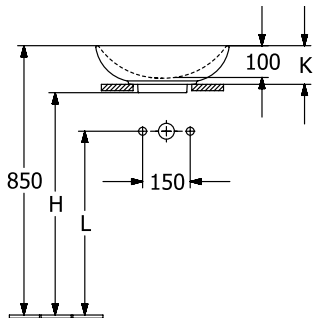

LOOP & FRIENDS РАКОВИНА ДЛЯ УСТАНОВКИ НА СТОЛЕШНИЦУ КРУГЛЫЕ МОДЕЛИ

ИНФОРМАЦИЯ ОБ ИЗДЕЛИИ

Заголовок артикула	Villeroy & Boch Loop & Friends Раковина для установки на столешницу, 380 x 380 x 120 mm, Альпийский белый, с переливом
Номер артикула	4A450001
Монтаж / тип монтажа	Накладная версия
Комплект поставки	1 x раковина, устанавливаемая на столешницу , 1 x крепежный комплект 1 x шаблон для выреза
Глубина в мм	380
Ширина в мм	380
Высота в мм	120
Внутренняя глубина	100
Диаметр в мм	380
Коллекция	Loop & Friends
Подходит для	Смеситель для настенного монтажа, Подходящая мебель Villeroy & Boch Смеситель с более высокой ножкой
Материал	TitanCeram
Поверхность	глянцевый
Название цвета	Альпийский белый
С переливом	Да
форма	Круглые модели
Название цвета	Альпийский белый
Антибактериальная поверхность (с AntiBac)	Нет
Легкая очистка поверхности (CeramicPlus)	Нет
Нижняя сторона раковины	нешлифованный
Количество раковин	1

ТЕХНИЧЕСКИЕ ЧЕРТЕЖИ

4A450001

4A450001

4A45001

	A	B	C	D	G	H	K	L
4A4500	365	365	380	380	190	705	120	580
4A4501	365	365	380	380	190	705	120	580
4A4600	405	405	420	420	210	705	120	580
4A4601	405	405	420	420	210	705	120	580

4A450001

	A	B	C	D	G	H	K	L
4A4500	365	365	380	380	190	705	120	580
4A4501	365	365	380	380	190	705	120	580
4A4600	405	405	420	420	210	705	120	580
4A4601	405	405	420	420	210	705	120	580