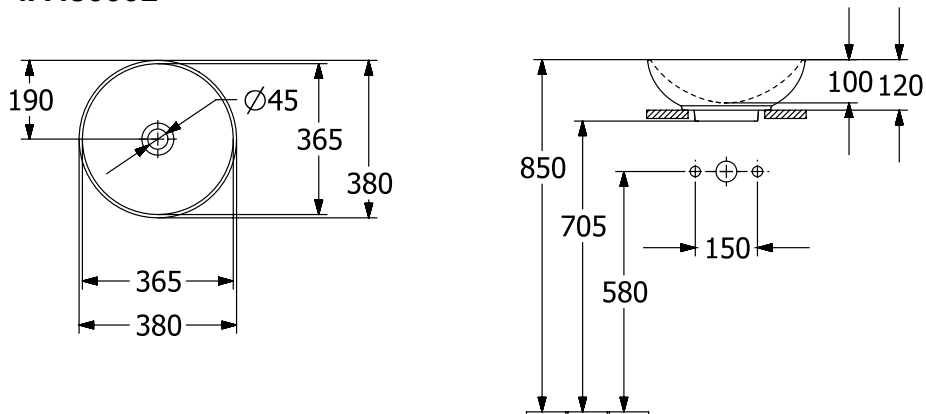

LOOP & FRIENDS РАКОВИНА ДЛЯ УСТАНОВКИ НА СТОЛЕШНИЦУ КРУГЛЫЕ МОДЕЛИ

ИНФОРМАЦИЯ ОБ ИЗДЕЛИИ

Заголовок артикула	Villeroy & Boch Loop & Friends Раковина для установки на столешницу, 380 x 380 x 120 mm, Альпийский белый, с переливом
Номер артикула	4A450001
Монтаж / тип монтажа	Накладная версия
Комплект поставки	1 x раковина, устанавливаемая на столешницу , 1 x крепежный комплект 1 x шаблон для выреза
Глубина в мм	380
Ширина в мм	380
Высота в мм	120
Внутренняя глубина	100
Диаметр в мм	380
Коллекция	Loop & Friends
Подходит для	Смеситель для настенного монтажа, Подходящая мебель Villeroy & Boch Смеситель с более высокой ножкой
Материал	TitanCeram
Поверхность	глянцевый
Название цвета	Альпийский белый
С переливом	Да
форма	Круглые модели
Название цвета	Альпийский белый
Антибактериальная поверхность (с AntiBac)	Нет
Легкая очистка поверхности (CeramicPlus)	Нет
Нижняя сторона раковины	нешлифованный
Количество раковин	1

ТЕХНИЧЕСКИЕ ЧЕРТЕЖИ

4A450001

4A450001

4A45001

	A	B	C	D	G	H	K	L
4A4500	365	365	380	380	190	705	120	580
4A4501	365	365	380	380	190	705	120	580
4A4600	405	405	420	420	210	705	120	580
4A4601	405	405	420	420	210	705	120	580

4A450001

	A	B	C	D	G	H	K	L
4A4500	365	365	380	380	190	705	120	580
4A4501	365	365	380	380	190	705	120	580
4A4600	405	405	420	420	210	705	120	580
4A4601	405	405	420	420	210	705	120	580