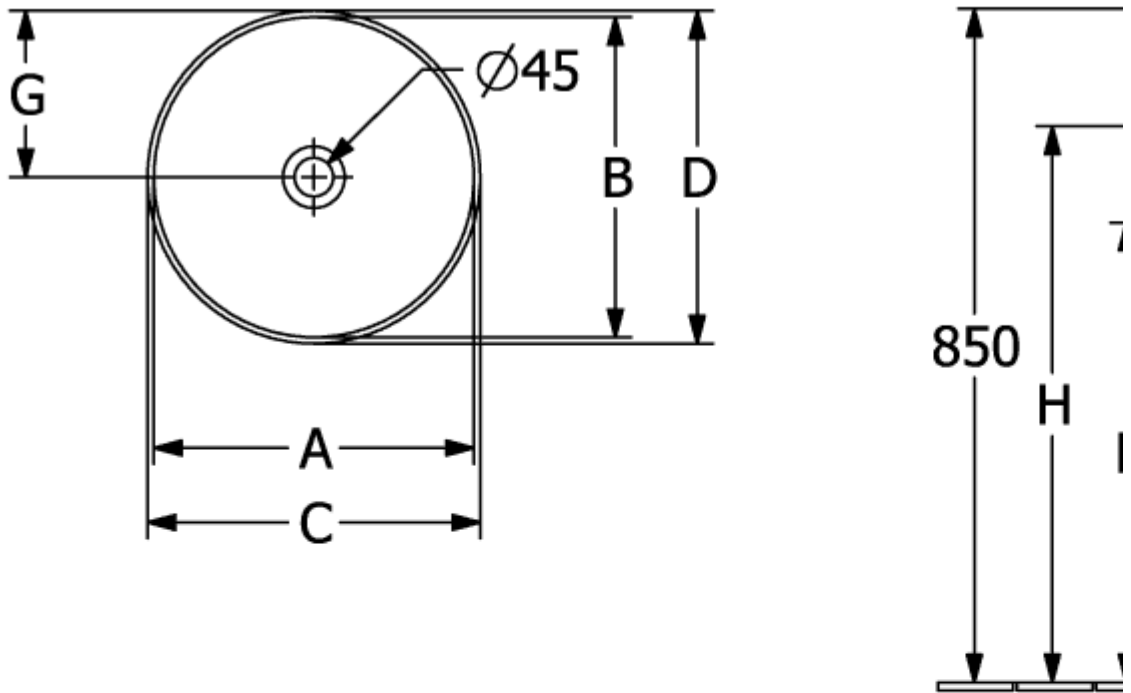

LOOP & FRIENDS РАКОВИНА ДЛЯ УСТАНОВКИ НА СТОЛЕШНИЦУ КРУГЛЫЕ МОДЕЛИ

ИНФОРМАЦИЯ ОБ ИЗДЕЛИИ

Заголовок артикула	Villeroy & Boch Loop & Friends Раковина для установки на столешницу, 380 x 380 x 120 mm, Альпийский белый, с переливом
Номер артикула	4A450001
Монтаж / тип монтажа	Накладная версия
Комплект поставки	1 x раковина, устанавливаемая на столешницу , 1 x крепежный комплект 1 x шаблон для выреза
Глубина в мм	380
Ширина в мм	380
Высота в мм	120
Внутренняя глубина	100
Диаметр в мм	380
Коллекция	Loop & Friends
Подходит для	Смеситель для настенного монтажа, Подходящая мебель Villeroy & Boch Смеситель с более высокой ножкой
Материал	TitanCeram
Поверхность	глянцевый
Название цвета	Альпийский белый
С переливом	Да
форма	Круглые модели
Название цвета	Альпийский белый
Антибактериальная поверхность (с AntiBac)	Нет
Легкая очистка поверхности (CeramicPlus)	Нет
Нижняя сторона раковины	нешлифованный
Количество раковин	1

ТЕХНИЧЕСКИЕ ЧЕРТЕЖИ

4A450001

4A450001

4A45001

	A	B	C	D	G	H	K	L
4A4500	365	365	380	380	190	705	120	580
4A4501	365	365	380	380	190	705	120	580
4A4600	405	405	420	420	210	705	120	580
4A4601	405	405	420	420	210	705	120	580

4A450001

	A	B	C	D	G	H	K	L
4A4500	365	365	380	380	190	705	120	580
4A4501	365	365	380	380	190	705	120	580
4A4600	405	405	420	420	210	705	120	580
4A4601	405	405	420	420	210	705	120	580