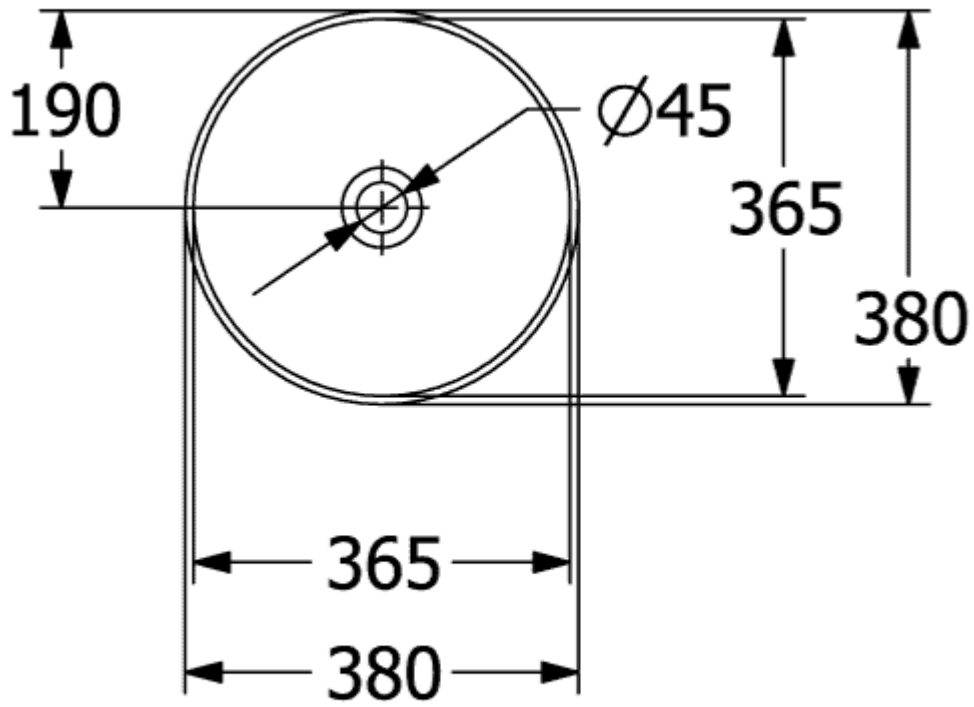

LOOP & FRIENDS РАКОВИНА ДЛЯ УСТАНОВКИ НА СТОЛЕШНИЦУ КРУГЛЫЕ МОДЕЛИ

ИНФОРМАЦИЯ ОБ ИЗДЕЛИИ

Заголовок артикула	Villeroy & Boch Loop & Friends Раковина для установки на столешницу, 380 x 380 x 120 mm, Альпийский белый, с переливом
Номер артикула	4A450001
Монтаж / тип монтажа	Накладная версия
Комплект поставки	1 x раковина, устанавливаемая на столешницу , 1 x крепежный комплект 1 x шаблон для выреза
Глубина в мм	380
Ширина в мм	380
Высота в мм	120
Внутренняя глубина	100
Диаметр в мм	380
Коллекция	Loop & Friends
Подходит для	Смеситель для настенного монтажа, Подходящая мебель Villeroy & Boch Смеситель с более высокой ножкой
Материал	TitanCeram
Поверхность	глянцевый
Название цвета	Альпийский белый
С переливом	Да
форма	Круглые модели
Название цвета	Альпийский белый
Антибактериальная поверхность (с AntiBac)	Нет
Легкая очистка поверхности (CeramicPlus)	Нет
Нижняя сторона раковины	нешлифованный
Количество раковин	1

ТЕХНИЧЕСКИЕ ЧЕРТЕЖИ

4A450001

4A450001

4A45001

	A	B	C	D	G	H	K	L
4A4500	365	365	380	380	190	705	120	580
4A4501	365	365	380	380	190	705	120	580
4A4600	405	405	420	420	210	705	120	580
4A4601	405	405	420	420	210	705	120	580

4A450001

	A	B	C	D	G	H	K	L
4A4500	365	365	380	380	190	705	120	580
4A4501	365	365	380	380	190	705	120	580
4A4600	405	405	420	420	210	705	120	580
4A4601	405	405	420	420	210	705	120	580