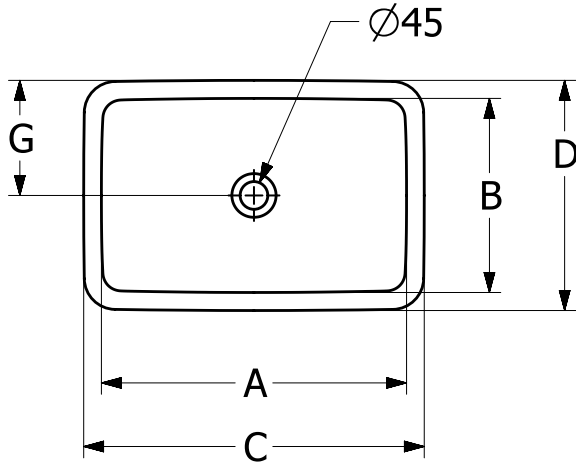

### ИНФОРМАЦИЯ ОБ ИЗДЕЛИИ

Заголовок артикула	Villeroy & Boch Loop & Friends Раковина для установки под столешницу, 540 x 340 x 190 mm, Pure Black CeramicPlus, с переливом, наружная сторона покрыта глазурью
Номер артикула	4A5700R7
Монтаж / тип монтажа	Под столешницей
Указания по монтажу	вырез столешницы под раковину можно выполнять только с оригинальной раковиной, т.к. допустимо отклонение в размере на несколько мм, возможен монтаж под ламинированные столешницы или столешницы из натурального камня
Комплект поставки	1 x раковина, устанавливаемая под столешницу , 1 x удлиненная штанга со сферической головкой для эксцентрикового управления клапана стока 1 x крепежный комплект
Глубина в мм	340
Ширина в мм	540
Высота в мм	190
Внутренняя глубина	135
Коллекция	Loop & Friends
Материал	TitanCeram
Поверхность	матовый
Название цвета	Pure Black CeramicPlus
С TitanGlaze	Да
С переливом	Да
форма	прямоугольная модель
Название цвета	Pure Black
Антибактериальная поверхность (с AntiVas)	Нет
Легкая очистка поверхности (CeramicPlus)	Да
Нижняя сторона раковины	наружная сторона покрыта глазурью
Количество раковин	1

## ТЕХНИЧЕСКИЕ ЧЕРТЕЖИ

4A5700R7

	A	B	C	D
4A5600	450	280	515	350
4A5601	450	280	515	350
4A5700	540	340	605	410 <sup>4</sup>

4A5700R7

	A	B	C	D	G	H	I	K	L
4A5600	450	280	515	350	170	705	115	170	585
4A5601	450	280	515	350	170	705	115	170	585
4A5700	540	340	605	410	205	685	135	190	565
4A5701	540	340	605	410	205	685	135	190	565
4A5800	615	380	675	450	225	685	140	180	565
4A5801	615	380	675	450	225	685	140	180	565