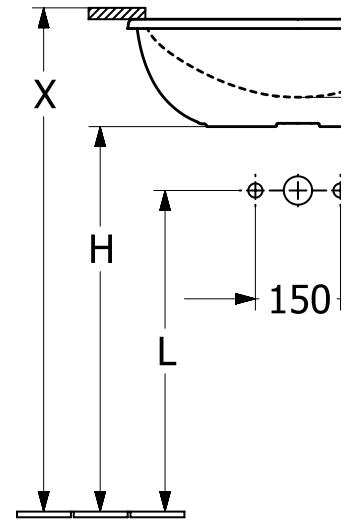

### ИНФОРМАЦИЯ ОБ ИЗДЕЛИИ

Заголовок артикула	Villeroy & Boch Loop & Friends Раковина для установки под столешницу, 540 x 340 x 190 mm, Pure Black CeramicPlus, с переливом, наружная сторона покрыта глазурью
Номер артикула	4A5700R7
Монтаж / тип монтажа	Под столешницей
Указания по монтажу	вырез столешницы под раковину можно выполнять только с оригинальной раковиной, т.к. допустимо отклонение в размере на несколько мм, возможен монтаж под ламинированные столешницы или столешницы из натурального камня
Комплект поставки	1 x раковина, устанавливаемая под столешницу , 1 x удлиненная штанга со сферической головкой для эксцентрикового управления клапана стока 1 x крепежный комплект
Глубина в мм	340
Ширина в мм	540
Высота в мм	190
Внутренняя глубина	135
Коллекция	Loop & Friends
Материал	TitanCeram
Поверхность	матовый
Название цвета	Pure Black CeramicPlus
С TitanGlaze	Да
С переливом	Да
форма	прямоугольная модель
Название цвета	Pure Black
Антибактериальная поверхность (с AntiVas)	Нет
Легкая очистка поверхности (CeramicPlus)	Да
Нижняя сторона раковины	наружная сторона покрыта глазурью
Количество раковин	1

## ТЕХНИЧЕСКИЕ ЧЕРТЕЖИ

4A5700R7

	A	B	C	D
4A5600	450	280	515	350
4A5601	450	280	515	350
4A5700	540	340	605	410 <sup>4</sup>

4A5700R7

	A	B	C	D	G	H	I	K	L
4A5600	450	280	515	350	170	705	115	170	585
4A5601	450	280	515	350	170	705	115	170	585
4A5700	540	340	605	410	205	685	135	190	565
4A5701	540	340	605	410	205	685	135	190	565
4A5800	615	380	675	450	225	685	140	180	565
4A5801	615	380	675	450	225	685	140	180	565