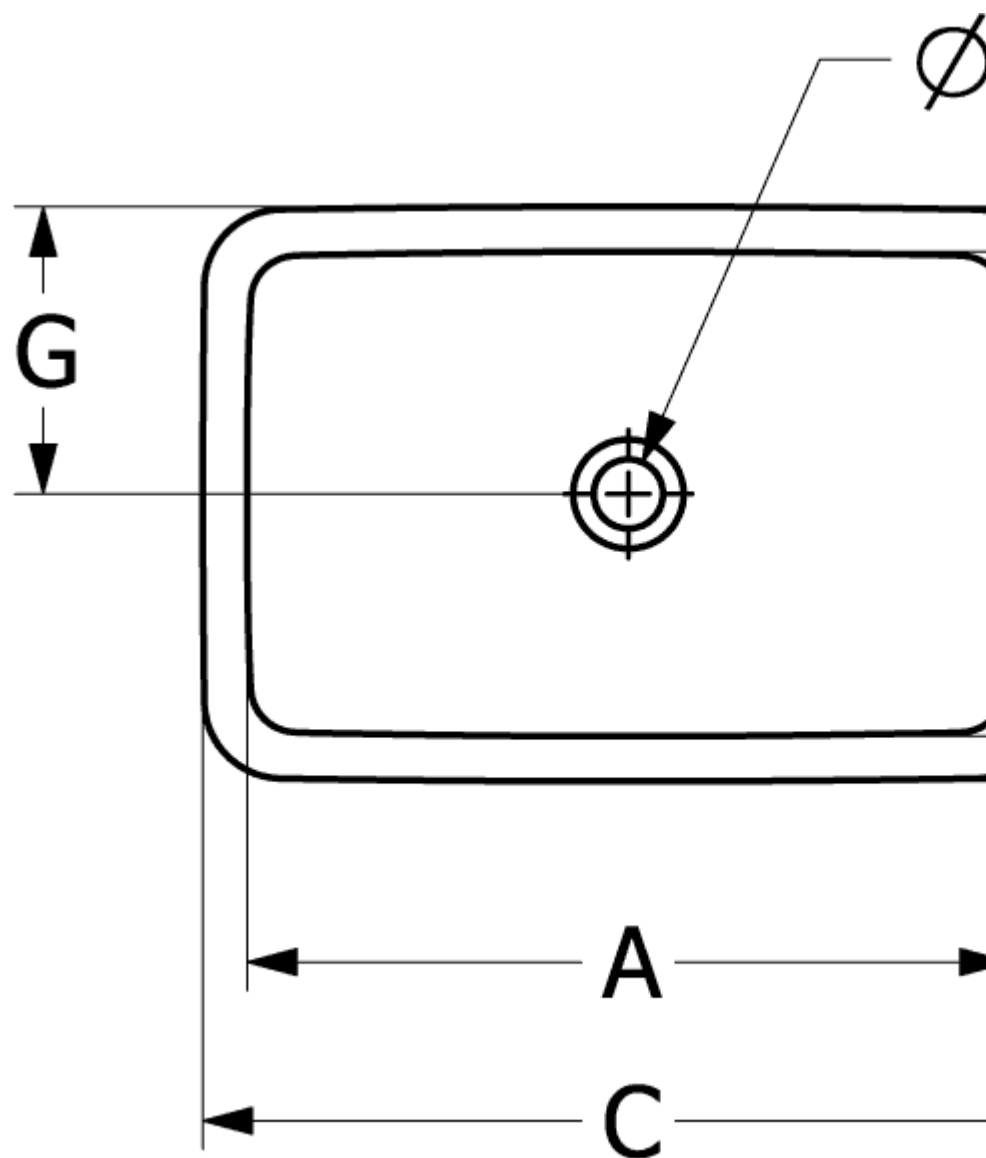

## LOOP & FRIENDS РАКОВИНА ДЛЯ УСТАНОВКИ ПОД СТОЛЕШНИЦУ ПРЯМОУГОЛЬНАЯ МОДЕЛЬ

### ИНФОРМАЦИЯ ОБ ИЗДЕЛИИ

Заголовок артикула	Villeroy & Boch Loop & Friends Раковина для установки под столешницу, 540 x 340 x 190 mm, Pure Black CeramicPlus, с переливом, наружная сторона покрыта глазурью
Номер артикула	4A5700R7
Монтаж / тип монтажа	Под столешницей
Указания по монтажу	вырез столешницы под раковину можно выполнять только с оригинальной раковиной, т.к. допустимо отклонение в размере на несколько мм, возможен монтаж под ламинированные столешницы или столешницы из натурального камня
Комплект поставки	1 x раковина, устанавливаемая под столешницу , 1 x удлиненная штанга со сферической головкой для эксцентрикового управления клапана стока 1 x крепежный комплект
Глубина в мм	340
Ширина в мм	540
Высота в мм	190
Внутренняя глубина	135
Коллекция	Loop & Friends
Материал	TitanCeram
Поверхность	матовый
Название цвета	Pure Black CeramicPlus
С TitanGlaze	Да
С переливом	Да
форма	прямоугольная модель
Название цвета	Pure Black
Антибактериальная поверхность (с AntiVas)	Нет
Легкая очистка поверхности (CeramicPlus)	Да
Нижняя сторона раковины	наружная сторона покрыта глазурью
Количество раковин	1

## ТЕХНИЧЕСКИЕ ЧЕРТЕЖИ

4A5700R7

	A	B	C	D
4A5600	450	280	515	350
4A5601	450	280	515	350
4A5700	540	340	605	410 <sup>4</sup>

4A5700R7

	A	B	C	D	G	H	I	K	L
4A5600	450	280	515	350	170	705	115	170	585
4A5601	450	280	515	350	170	705	115	170	585
4A5700	540	340	605	410	205	685	135	190	565
4A5701	540	340	605	410	205	685	135	190	565
4A5800	615	380	675	450	225	685	140	180	565
4A5801	615	380	675	450	225	685	140	180	565