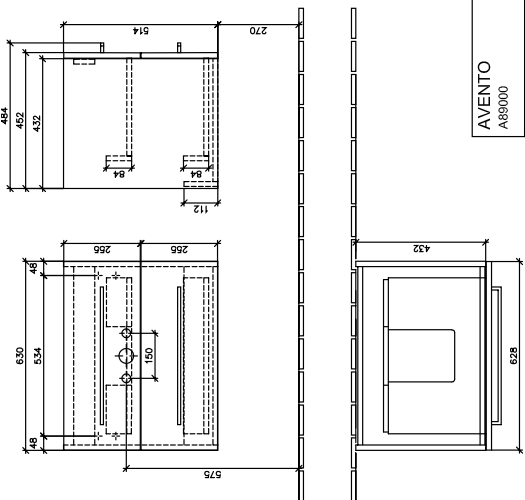

АВЕНТО ТУМБА ПОД РАКОВИНУ ПРЯМОУГОЛЬНЫЕ ВЕРСИИ

ИНФОРМАЦИЯ ОБ ИЗДЕЛИИ

Заголовок артикула	Villeroy & Boch Avento Тумба под раковину, 2 выдвижных ящика, 630 x 514 x 484 mm, Стекло черное
Номер артикула	A89000B3
Монтаж / тип монтажа	Настенный монтаж
Способ открывания	2 выдвижных ящика
Оснащение	2 x выдвижных отделения
Комплект поставки	1 x тумба под раковину , 1 x крепежный комплект
Положение раковины	раковиной, устанавливаемой в центре, раковиной, устанавливаемой справа
Глубина в мм	484
Ширина в мм	630
Высота в мм	514
Глубина с ручкой в мм	484
Глубина без ручки в мм	452
Коллекция	Avento
Подходит для	Заданные раковины
Функция	с функцией SoftClosing
Материал фронта	МДФ
Поверхность фронта	Акриловый слой
Материал корпуса	МДФ
Поверхность корпуса	Акриловый слой
Другой материал	Ручка: Хром
Другие поверхности	Ручка: глянцевый
форма	Прямоугольные версии
Название цвета	Стекло черное
Другие названия цвета	Ручка: хромированный глянцевый
С подсветкой	Нет
Подходит для системы Smart Home	Нет

ТЕХНИЧЕСКИЕ ЧЕРТЕЖИ

A89000B3

 Villeroy & Boch 1748	AVENTO A89000
	V01 / 20.09.2019

A89000B3

 Villeroy & Boch 1748	AVENTO A89000
	V01 / 20.09.2019