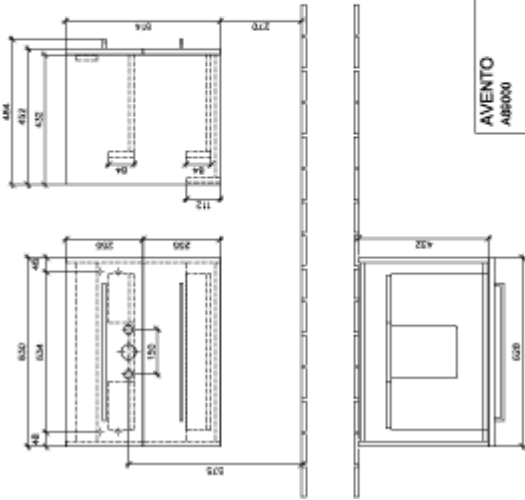

АВЕНТО ТУМБА ПОД РАКОВИНУ ПРЯМОУГОЛЬНЫЕ ВЕРСИИ

ИНФОРМАЦИЯ ОБ ИЗДЕЛИИ

Заголовок артикула	Villeroy & Boch Avento Тумба под раковину, 2 выдвижных ящика, 630 x 514 x 484 mm, Стекло черное
Номер артикула	A89000B3
Монтаж / тип монтажа	Настенный монтаж
Способ открывания	2 выдвижных ящика
Оснащение	2 x выдвижных отделения
Комплект поставки	1 x тумба под раковину , 1 x крепежный комплект
Положение раковины	раковиной, устанавливаемой в центре, раковиной, устанавливаемой справа
Глубина в мм	484
Ширина в мм	630
Высота в мм	514
Глубина с ручкой в мм	484
Глубина без ручки в мм	452
Коллекция	Avento
Подходит для	Заданные раковины
Функция	с функцией SoftClosing
Материал фронта	МДФ
Поверхность фронта	Акриловый слой
Материал корпуса	МДФ
Поверхность корпуса	Акриловый слой
Другой материал	Ручка: Хром
Другие поверхности	Ручка: глянцевый
форма	Прямоугольные версии
Название цвета	Стекло черное
Другие названия цвета	Ручка: хромированный глянцевый
С подсветкой	Нет
Подходит для системы Smart Home	Нет

ТЕХНИЧЕСКИЕ ЧЕРТЕЖИ

A89000B3

 Villeroy & Boch 1748	AVENTO A89000
	V01 / 20.09.2019

A89000B3

 Villeroy & Boch 1748	AVENTO A89000
	V01 / 20.09.2019