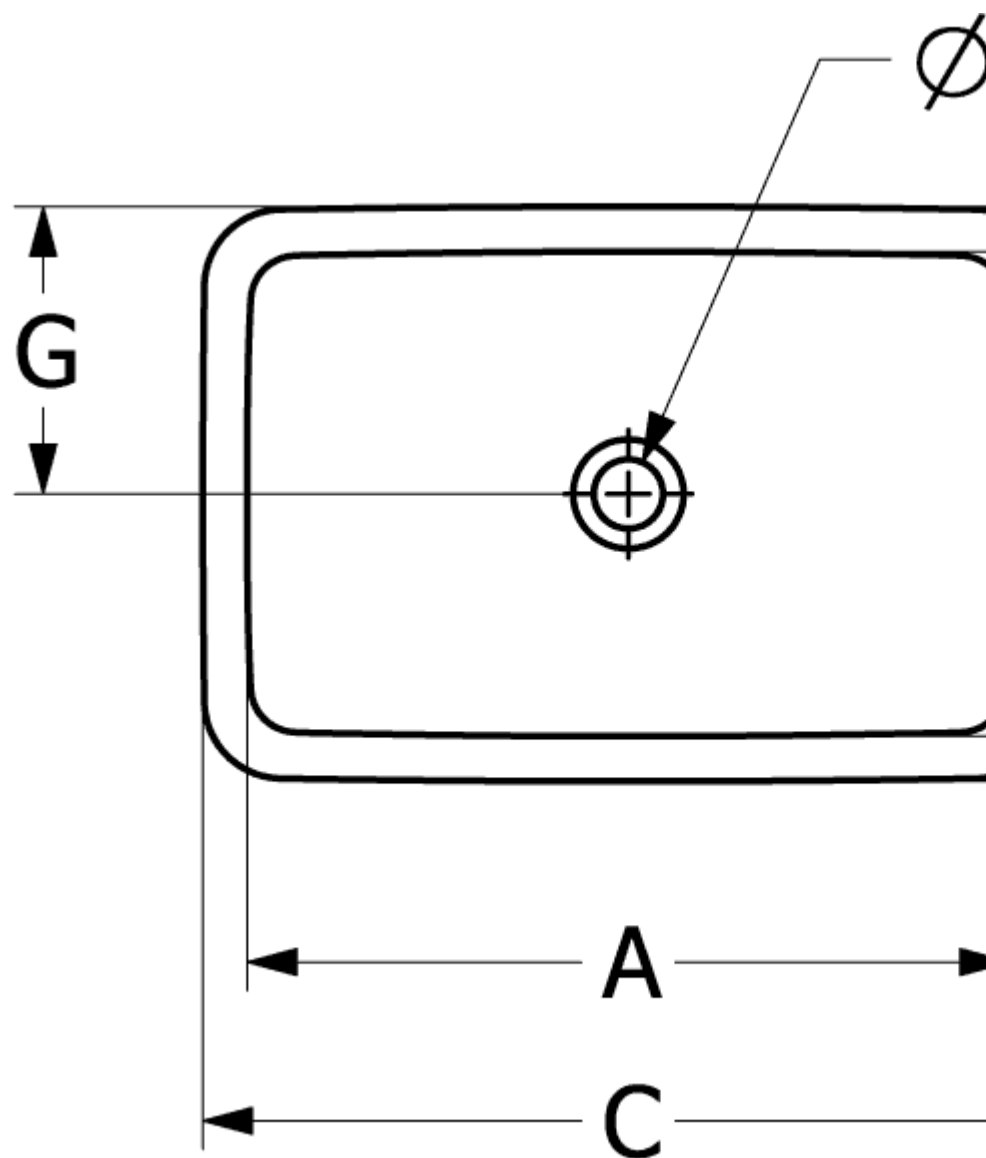

LOOP & FRIENDS РАКОВИНА ДЛЯ УСТАНОВКИ ПОД СТОЛЕШНИЦУ ПРЯМОУГОЛЬНАЯ МОДЕЛЬ

ИНФОРМАЦИЯ ОБ ИЗДЕЛИИ

| | |
|--|---|
| Заголовок артикула | Villeroy & Boch Loop & Friends Раковина для установки под столешницу, 615 x 380 x 185 mm, Альпийский белый, с переливом, наружная сторона покрыта глазурью |
| Номер артикула | 4A580001 |
| Монтаж / тип монтажа | Под столешницей |
| Указания по монтажу | вырез столешницы под раковину можно выполнять только с оригинальной раковиной, т.к. допустимо отклонение в размере на несколько мм, возможен монтаж под ламинированные столешницы или столешницы из натурального камня |
| Комплект поставки | 1 x раковина, устанавливаемая под столешницу, 1 x удлиненная штанга со сферической головкой для эксцентрикового управления клапана стока 1 x крепежный комплект |
| Глубина в мм | 380 |
| Ширина в мм | 615 |
| Высота в мм | 185 |
| Внутренняя глубина | 140 |
| Коллекция | Loop & Friends |
| Материал | TitanCeram |
| Поверхность | глянцевый |
| Название цвета | Альпийский белый |
| С переливом | Да |
| форма | прямоугольная модель |
| Название цвета | Альпийский белый |
| Антибактериальная поверхность (с AntiBac) | Нет |
| Легкая очистка поверхности (CeramicPlus) | Нет |
| Нижняя сторона раковины | наружная сторона покрыта глазурью |
| Количество раковин | 1 |

ТЕХНИЧЕСКИЕ ЧЕРТЕЖИ

4A580001

| | A | B | C | D |
|--------|-----|-----|-----|------------------|
| 4A5600 | 450 | 280 | 515 | 350 |
| 4A5601 | 450 | 280 | 515 | 350 |
| 4A5700 | 540 | 340 | 605 | 410 ⁴ |