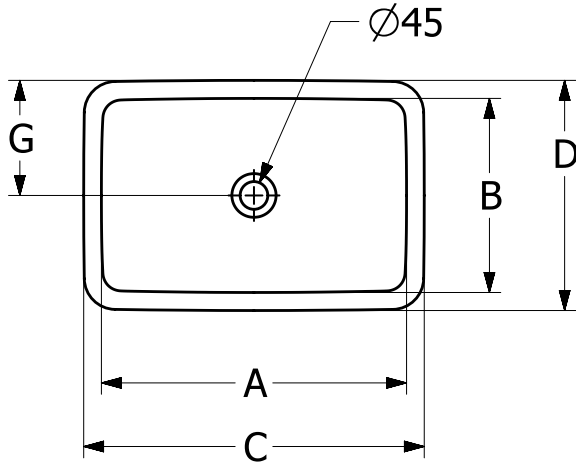

4A580001

	A	B	C	D	G	H	I	K	L
4A5600	450	280	515	350	170	705	115	170	585
4A5601	450	280	515	350	170	705	115	170	585
4A5700	540	340	605	410	205	685	135	190	565
4A5701	540	340	605	410	205	685	135	190	565
4A5800	615	380	675	450	225	685	140	180	565
4A5801	615	380	675	450	225	685	140	180	565