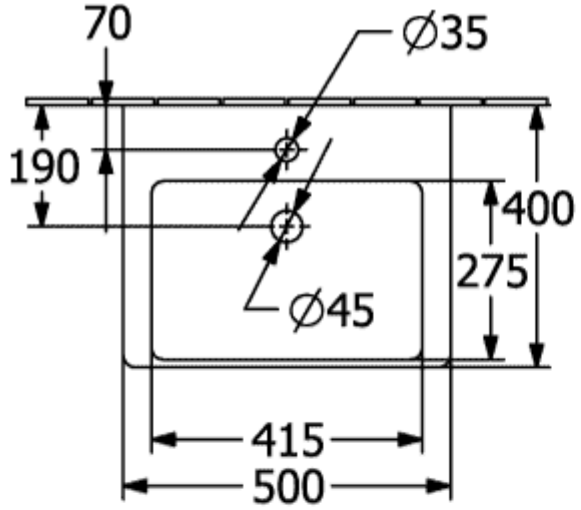

SUBWAY 3.0 РАКОВИНА КОМПАКТНАЯ ПРЯМОУГОЛЬНАЯ МОДЕЛЬ

ИНФОРМАЦИЯ ОБ ИЗДЕЛИИ

Заголовок артикула	Villeroy & Boch Subway 3.0 Раковина компактная, 500 x 400 x 145 mm, Альпийский белый, с переливом
Номер артикула	43705001
Монтаж / тип монтажа	Настенный монтаж
Комплект поставки	1 x компактная раковина
Глубина в мм	400
Ширина в мм	500
Высота в мм	145
Внутренняя глубина	100
Коллекция	Subway 3.0
Подходит для	Смеситель с 1 отверстием
Материал	Санитарная керамика
Поверхность	глянцевый
Название цвета	Альпийский белый
С TitanGlaze	Нет
С переливом	Да
форма	прямоугольная модель
Название цвета	Альпийский белый
Антибактериальная поверхность (с AntiBac)	Нет
Легкая очистка поверхности (CeramicPlus)	Нет
Количество проделанных отверстий для крана	1
Количество раковин	1

ТЕХНИЧЕСКИЕ ЧЕРТЕЖИ

43705001

43705001