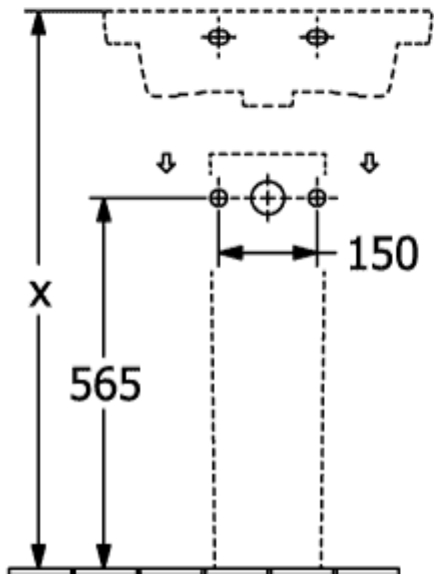

SUBWAY 3.0 РАКОВИНА КОМПАКТНАЯ ПРЯМОУГОЛЬНАЯ МОДЕЛЬ

ИНФОРМАЦИЯ ОБ ИЗДЕЛИИ

Заголовок артикула	Villeroy & Boch Subway 3.0 Раковина компактная, 500 x 400 x 145 mm, Альпийский белый, с переливом
Номер артикула	43705001
Монтаж / тип монтажа	Настенный монтаж
Комплект поставки	1 x компактная раковина
Глубина в мм	400
Ширина в мм	500
Высота в мм	145
Внутренняя глубина	100
Коллекция	Subway 3.0
Подходит для	Смеситель с 1 отверстием
Материал	Санитарная керамика
Поверхность	глянцевый
Название цвета	Альпийский белый
С TitanGlaze	Нет
С переливом	Да
форма	прямоугольная модель
Название цвета	Альпийский белый
Антибактериальная поверхность (с AntiBac)	Нет
Легкая очистка поверхности (CeramicPlus)	Нет
Количество проделанных отверстий для крана	1
Количество раковин	1

ТЕХНИЧЕСКИЕ ЧЕРТЕЖИ

43705001

43705001