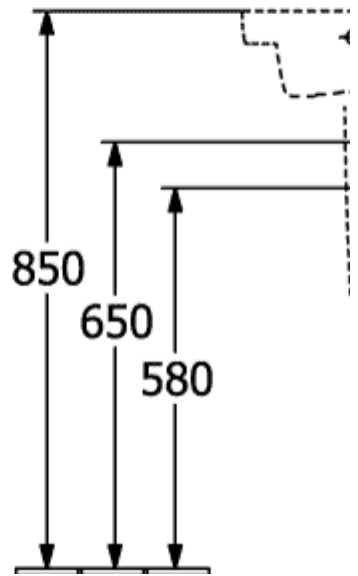

SUBWAY 3.0 РАКОВИНА КОМПАКТНАЯ ПРЯМОУГОЛЬНАЯ МОДЕЛЬ

ИНФОРМАЦИЯ ОБ ИЗДЕЛИИ

Заголовок артикула	Villeroy & Boch Subway 3.0 Раковина компактная, 500 x 400 x 145 mm, Альпийский белый, с переливом
Номер артикула	43705001
Монтаж / тип монтажа	Настенный монтаж
Комплект поставки	1 x компактная раковина
Глубина в мм	400
Ширина в мм	500
Высота в мм	145
Внутренняя глубина	100
Коллекция	Subway 3.0
Подходит для	Смеситель с 1 отверстием
Материал	Санитарная керамика
Поверхность	глянцевый
Название цвета	Альпийский белый
С TitanGlaze	Нет
С переливом	Да
форма	прямоугольная модель
Название цвета	Альпийский белый
Антибактериальная поверхность (с AntiBac)	Нет
Легкая очистка поверхности (CeramicPlus)	Нет
Количество проделанных отверстий для крана	1
Количество раковин	1

ТЕХНИЧЕСКИЕ ЧЕРТЕЖИ

43705001

43705001