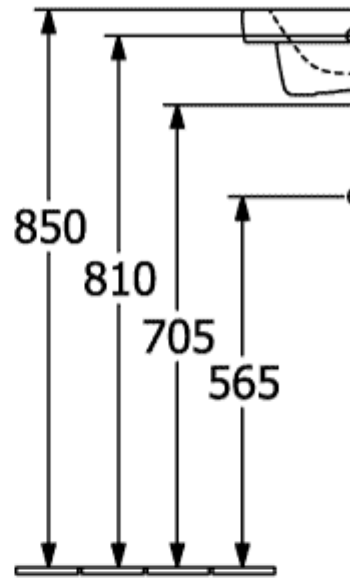

SUBWAY 3.0 РАКОВИНА КОМПАКТНАЯ ПРЯМОУГОЛЬНАЯ МОДЕЛЬ

ИНФОРМАЦИЯ ОБ ИЗДЕЛИИ

Заголовок артикула	Villeroy & Boch Subway 3.0 Раковина компактная, 500 x 400 x 145 mm, Альпийский белый, с переливом
Номер артикула	43705001
Монтаж / тип монтажа	Настенный монтаж
Комплект поставки	1 x компактная раковина
Глубина в мм	400
Ширина в мм	500
Высота в мм	145
Внутренняя глубина	100
Коллекция	Subway 3.0
Подходит для	Смеситель с 1 отверстием
Материал	Санитарная керамика
Поверхность	глянцевый
Название цвета	Альпийский белый
С TitanGlaze	Нет
С переливом	Да
форма	прямоугольная модель
Название цвета	Альпийский белый
Антибактериальная поверхность (с AntiBac)	Нет
Легкая очистка поверхности (CeramicPlus)	Нет
Количество проделанных отверстий для крана	1
Количество раковин	1

ТЕХНИЧЕСКИЕ ЧЕРТЕЖИ

43705001

43705001