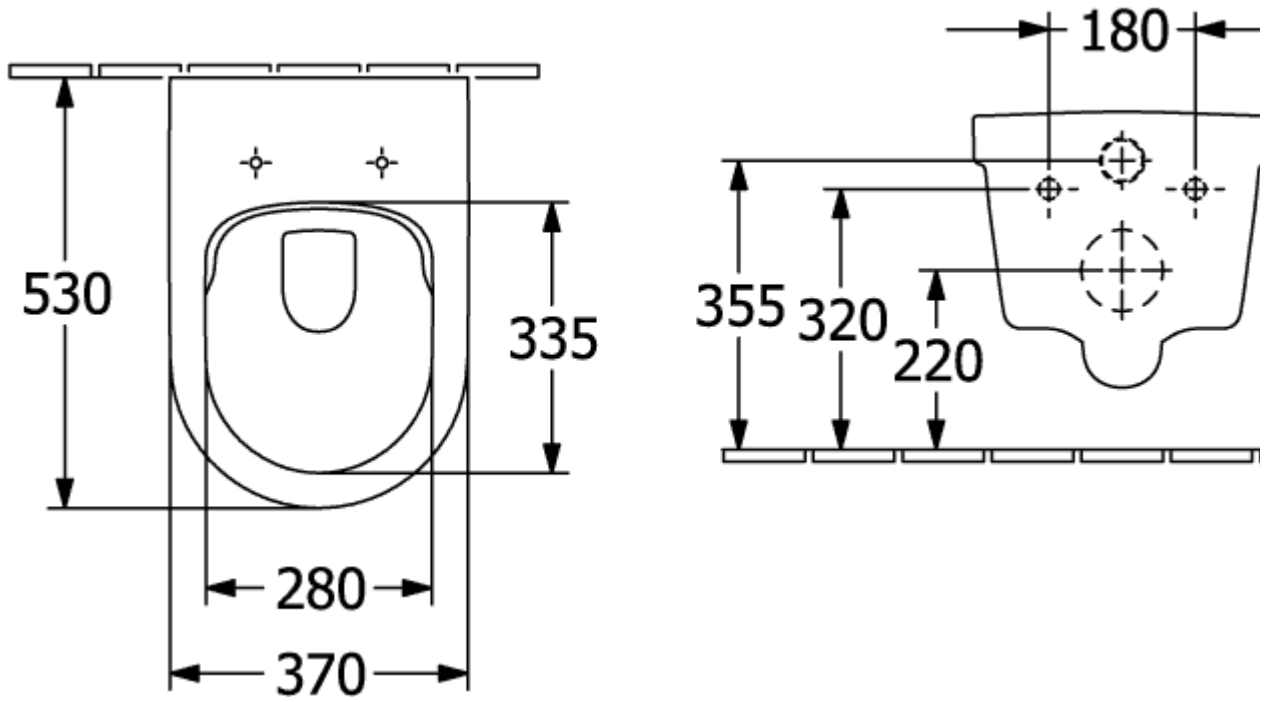

ТЕХНИЧЕСКИЕ ЧЕРТЕЖИ

4694HR01