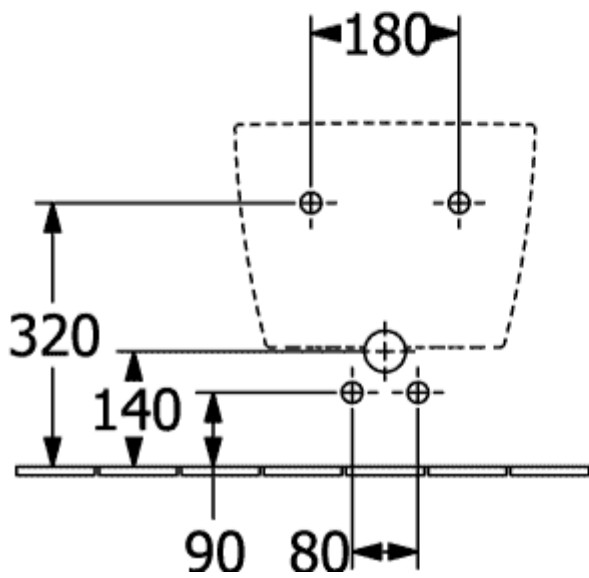

SUBWAY 3.0 БИДЕ ОКРУГЛЫЕ ВЕРСИИ

ИНФОРМАЦИЯ ОБ ИЗДЕЛИИ

Заголовок артикула	Villeroy & Boch Subway 3.0 Биде, настенный, 375 x 560 mm, Альпийский белый
Номер артикула	44700001
Монтаж / тип монтажа	Настенный монтаж
Комплект поставки	1 x биде , 1 x крепежный комплект 1 x запираемый клапан стока с керамической крышкой
Глубина в мм	560
Ширина в мм	375
Высота в мм	270
Коллекция	Subway 3.0
Подходит для	Смеситель с 1 отверстием
Настенный монтаж - напольный монтаж	настенный
Материал	Санитарная керамика
Поверхность	глянцевый
Название цвета	Альпийский белый
форма	Округлые версии
Название цвета	Альпийский белый
Антибактериальная поверхность (с AntiBac)	Нет
Легкая очистка поверхности (CeramicPlus)	Нет
Количество проделанных отверстий для крана	1

ТЕХНИЧЕСКИЕ ЧЕРТЕЖИ

44700001

44700001