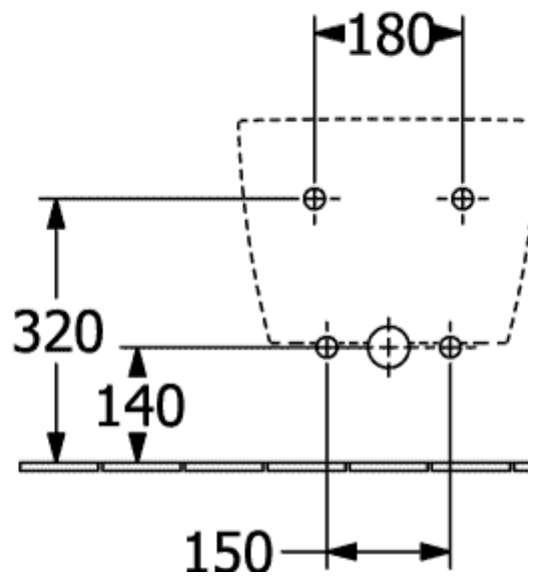

SUBWAY 3.0 БИДЕ ОКРУГЛЫЕ ВЕРСИИ

ИНФОРМАЦИЯ ОБ ИЗДЕЛИИ

Заголовок артикула	Villeroy & Boch Subway 3.0 Биде, настенный, 375 x 560 mm, Альпийский белый
Номер артикула	44700001
Монтаж / тип монтажа	Настенный монтаж
Комплект поставки	1 x биде , 1 x крепежный комплект 1 x запираемый клапан стока с керамической крышкой
Глубина в мм	560
Ширина в мм	375
Высота в мм	270
Коллекция	Subway 3.0
Подходит для	Смеситель с 1 отверстием
Настенный монтаж - напольный монтаж	настенный
Материал	Санитарная керамика
Поверхность	глянцевый
Название цвета	Альпийский белый
форма	Округлые версии
Название цвета	Альпийский белый
Антибактериальная поверхность (с AntiBac)	Нет
Легкая очистка поверхности (CeramicPlus)	Нет
Количество проделанных отверстий для крана	1

ТЕХНИЧЕСКИЕ ЧЕРТЕЖИ

44700001

44700001