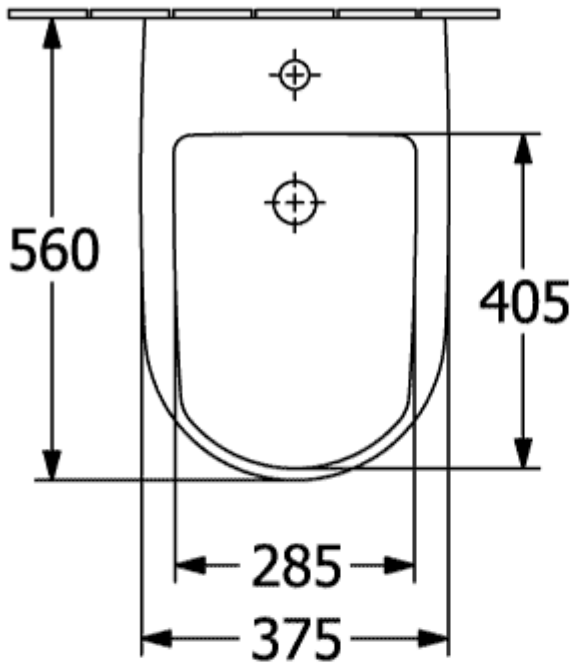

SUBWAY 3.0 БИДЕ ОКРУГЛЫЕ ВЕРСИИ

ИНФОРМАЦИЯ ОБ ИЗДЕЛИИ

Заголовок артикула	Villeroy & Boch Subway 3.0 Биде, настенный, 375 x 560 mm, Альпийский белый
Номер артикула	44700001
Монтаж / тип монтажа	Настенный монтаж
Комплект поставки	1 x биде , 1 x крепежный комплект 1 x запираемый клапан стока с керамической крышкой
Глубина в мм	560
Ширина в мм	375
Высота в мм	270
Коллекция	Subway 3.0
Подходит для	Смеситель с 1 отверстием
Настенный монтаж - напольный монтаж	настенный
Материал	Санитарная керамика
Поверхность	глянцевый
Название цвета	Альпийский белый
форма	Округлые версии
Название цвета	Альпийский белый
Антибактериальная поверхность (с AntiBac)	Нет
Легкая очистка поверхности (CeramicPlus)	Нет
Количество проделанных отверстий для крана	1

ТЕХНИЧЕСКИЕ ЧЕРТЕЖИ

44700001

44700001