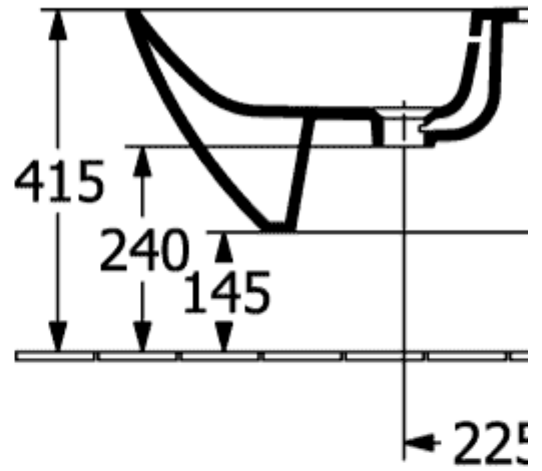

SUBWAY 3.0 БИДЕ ОКРУГЛЫЕ ВЕРСИИ

ИНФОРМАЦИЯ ОБ ИЗДЕЛИИ

Заголовок артикула	Villeroy & Boch Subway 3.0 Биде, настенный, 375 x 560 mm, Альпийский белый
Номер артикула	44700001
Монтаж / тип монтажа	Настенный монтаж
Комплект поставки	1 x биде , 1 x крепежный комплект 1 x запираемый клапан стока с керамической крышкой
Глубина в мм	560
Ширина в мм	375
Высота в мм	270
Коллекция	Subway 3.0
Подходит для	Смеситель с 1 отверстием
Настенный монтаж - напольный монтаж	настенный
Материал	Санитарная керамика
Поверхность	глянцевый
Название цвета	Альпийский белый
форма	Округлые версии
Название цвета	Альпийский белый
Антибактериальная поверхность (с AntiBac)	Нет
Легкая очистка поверхности (CeramicPlus)	Нет
Количество проделанных отверстий для крана	1

ТЕХНИЧЕСКИЕ ЧЕРТЕЖИ

44700001

44700001