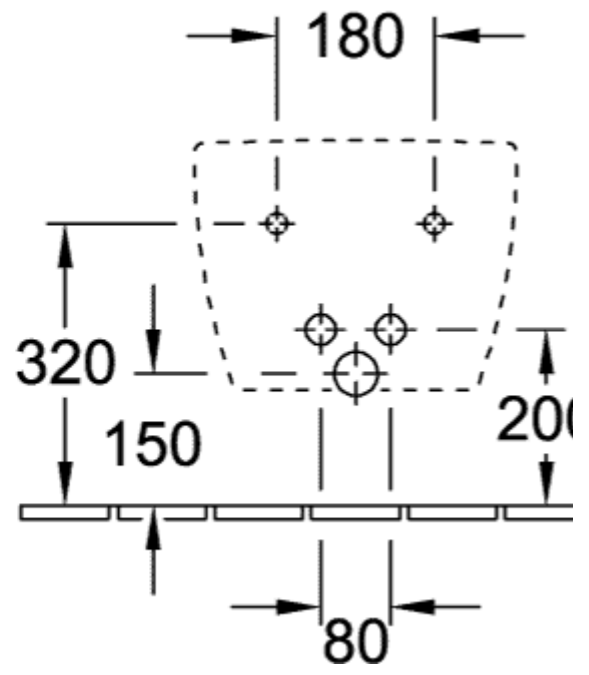

SUBWAY 2.0 БИДЕ ОКРУГЛЫЕ ВЕРСИИ

ИНФОРМАЦИЯ ОБ ИЗДЕЛИИ

Заголовок артикула	Villeroy & Boch Subway 2.0 Биде, настенный, 375 x 565 mm, Альпийский белый CeramicPlus
Номер артикула	540000R1
Монтаж / тип монтажа	Настенный монтаж
Комплект поставки	1 x биде , 1 x крепежный комплект
Глубина в мм	565
Ширина в мм	375
Высота в мм	280
Коллекция	Subway 2.0
Подходит для	Смеситель с 1 отверстием
Настенный монтаж - напольный монтаж	настенный
Материал	Санитарная керамика
Поверхность	глянцевый
Название цвета	Альпийский белый CeramicPlus
форма	Округлые версии
Название цвета	Альпийский белый
Антибактериальная поверхность (с AntiBac)	Нет
Легкая очистка поверхности (CeramicPlus)	Да

ТЕХНИЧЕСКИЕ ЧЕРТЕЖИ

540000R1

540000R1