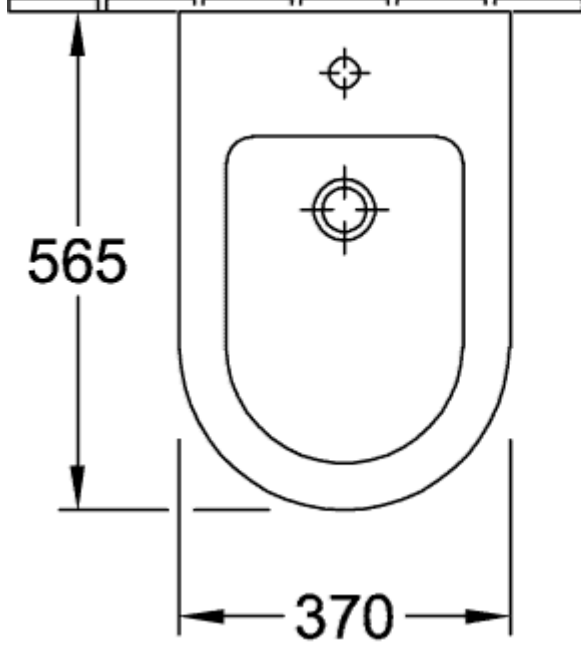

SUBWAY 2.0 БИДЕ ОКРУГЛЫЕ ВЕРСИИ

ИНФОРМАЦИЯ ОБ ИЗДЕЛИИ

Заголовок артикула	Villeroy & Boch Subway 2.0 Биде, настенный, 375 x 565 mm, Альпийский белый CeramicPlus
Номер артикула	540000R1
Монтаж / тип монтажа	Настенный монтаж
Комплект поставки	1 x биде , 1 x крепежный комплект
Глубина в мм	565
Ширина в мм	375
Высота в мм	280
Коллекция	Subway 2.0
Подходит для	Смеситель с 1 отверстием
Настенный монтаж - напольный монтаж	настенный
Материал	Санитарная керамика
Поверхность	глянцевый
Название цвета	Альпийский белый CeramicPlus
форма	Округлые версии
Название цвета	Альпийский белый
Антибактериальная поверхность (с AntiBac)	Нет
Легкая очистка поверхности (CeramicPlus)	Да

ТЕХНИЧЕСКИЕ ЧЕРТЕЖИ

540000R1

540000R1