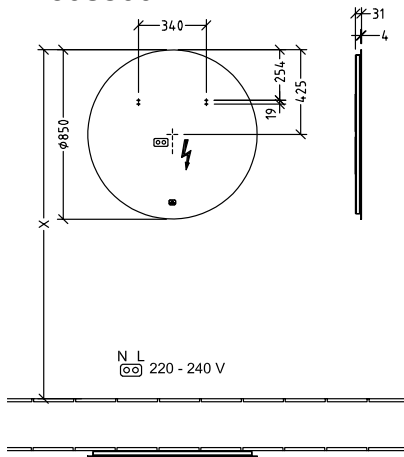

MORE TO SEE LITE ЗЕРКАЛО КРУГЛЫЕ МОДЕЛИ

ИНФОРМАЦИЯ ОБ ИЗДЕЛИИ

Заголовок артикула	Villeroy & Boch More to See Lite Зеркало, с подсветкой, 850 x 850 x 31 mm
Номер артикула	A4608500
Монтаж / тип монтажа	Настенный монтаж
Комплект поставки	1 x зеркало , 1 x крепежный комплект
Глубина в мм	31
Ширина в мм	850
Высота в мм	850
Коллекция	More to See Lite
Функция	с подсветкой
Материал	Стекло

форма	Круглые модели
С подсветкой	Да
Подходит для системы Smart Home	Да

ТЕХНИЧЕСКИЕ ЧЕРТЕЖИ

A4608500

More to See Lite A4608500	 Villeroy & Boch 1748
V01 / 07.10.2020	

A4608500

More to See Lite A4608500	 Villeroy & Boch 1748
V01 / 07.10.2020	