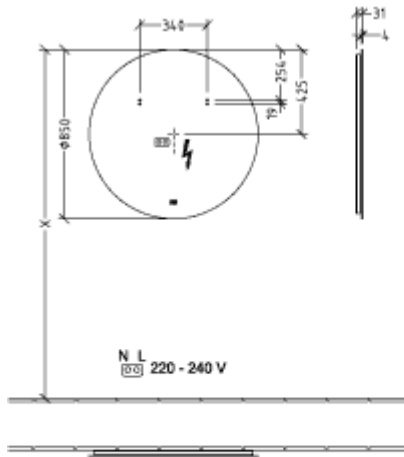

ТЕХНИЧЕСКИЕ ЧЕРТЕЖИ

A4608500

More to See Lite A4608500	 Villeroy & Boch 1748
V01 / 07.10.2020