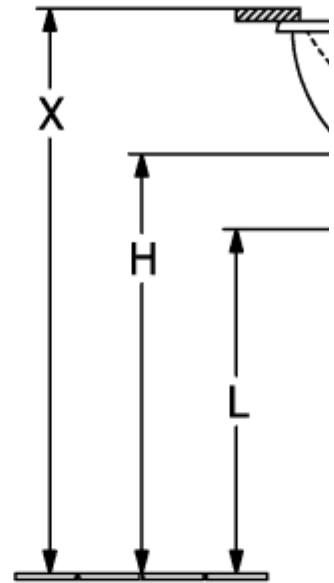

LOOP & FRIENDS РАКОВИНА ДЛЯ УСТАНОВКИ ПОД СТОЛЕШНИЦУ ОКРУГЛЫЕ ВЕРСИИ

ИНФОРМАЦИЯ ОБ ИЗДЕЛИИ

Заголовок артикула	Villeroy & Boch Loop & Friends Раковина для установки под столешницу, 560 x 380 x 220 mm, Альпийский белый, с переливом, наружная сторона покрыта глазурью
Номер артикула	4A550001
Монтаж / тип монтажа	Под столешницей
Указания по монтажу	вырез столешницы под раковину можно выполнять только с оригинальной раковиной, т.к. допустимо отклонение в размере на несколько мм, возможен монтаж под ламинированные столешницы или столешницы из натурального камня
Комплект поставки	1 x раковина, устанавливаемая под столешницу, 1 x удлиненная штанга со сферической головкой для эксцентрикового управления клапана стока 1 x крепежный комплект
Глубина в мм	380
Ширина в мм	560
Высота в мм	220
Внутренняя глубина	175
Коллекция	Loop & Friends
Материал	TitanCeram
Поверхность	глянцевый
Название цвета	Альпийский белый
С переливом	Да
форма	Округлые версии
Название цвета	Альпийский белый
Антибактериальная поверхность (с AntiBac)	Нет
Легкая очистка поверхности (CeramicPlus)	Нет
Нижняя сторона раковины	наружная сторона покрыта глазурью
Количество раковин	1

ТЕХНИЧЕСКИЕ ЧЕРТЕЖИ

4A550001

4A550001

4A550001

	A	B	C	D	G	H	I	K	L
4A5300	430	290	505	365	180	670	140	185	550
4A5301	430	290	505	365	180	670	140	185	550
4A5400	485	325	570	410	205	660	160	205	540
4A5401	485	325	570	410	205	660	160	205	540
4A5500	560	380	660	470	235	640	175	225	520
4A5501	560	380	660	470	235	640	175	225	520

4A550001

	A	B	C	D	G	H	I	K	L
4A5300	430	290	505	365	180	670	140	185	550
4A5301	430	290	505	365	180	670	140	185	550
4A5400	485	325	570	410	205	660	160	205	540
4A5401	485	325	570	410	205	660	160	205	540
4A5500	560	380	660	470	235	640	175	225	520
4A5501	560	380	660	470	235	640	175	225	520