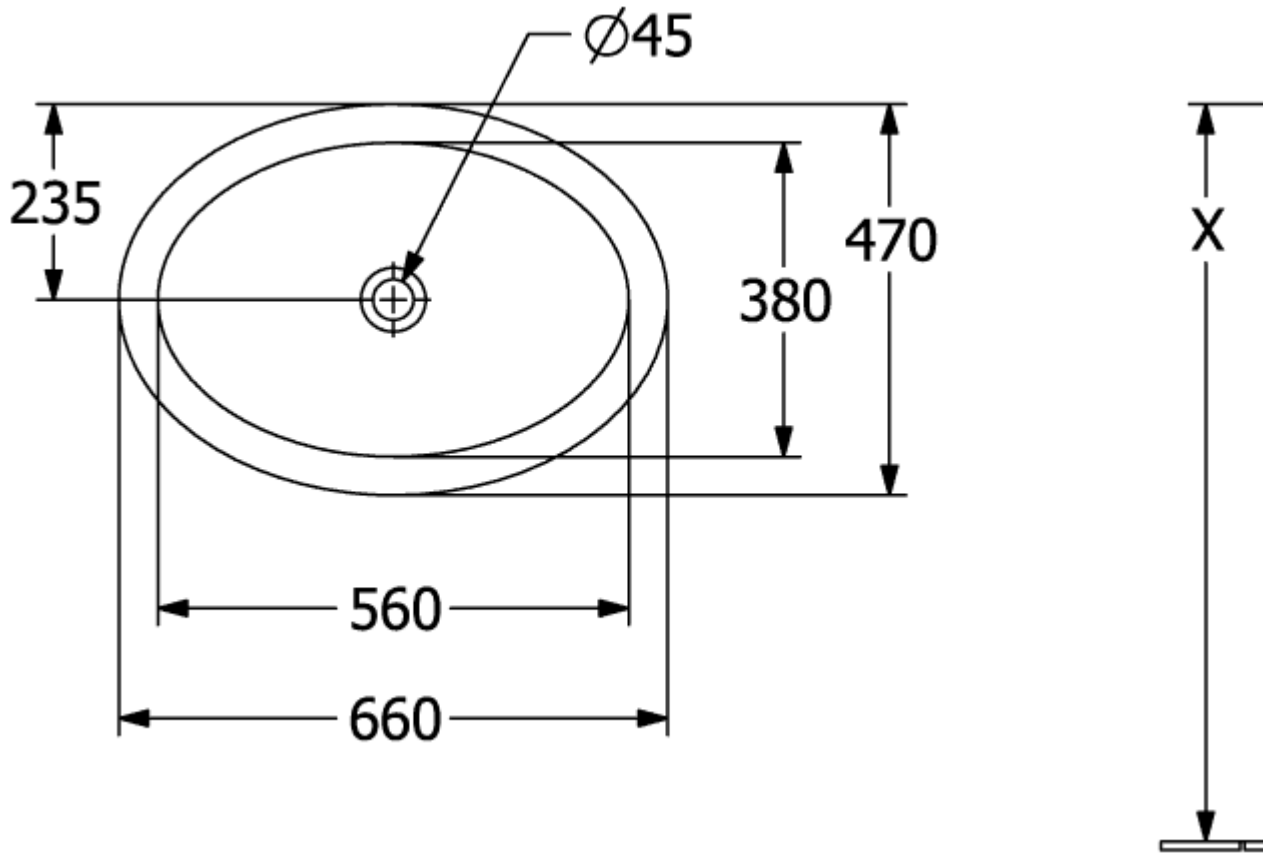

LOOP & FRIENDS РАКОВИНА ДЛЯ УСТАНОВКИ ПОД СТОЛЕШНИЦУ ОКРУГЛЫЕ ВЕРСИИ

ИНФОРМАЦИЯ ОБ ИЗДЕЛИИ

Заголовок артикула	Villeroy & Boch Loop & Friends Раковина для установки под столешницу, 560 x 380 x 220 mm, Альпийский белый, с переливом, наружная сторона покрыта глазурью
Номер артикула	4A550001
Монтаж / тип монтажа	Под столешницей
Указания по монтажу	вырез столешницы под раковину можно выполнять только с оригинальной раковиной, т.к. допустимо отклонение в размере на несколько мм, возможен монтаж под ламинированные столешницы или столешницы из натурального камня
Комплект поставки	1 x раковина, устанавливаемая под столешницу, 1 x удлиненная штанга со сферической головкой для эксцентрикового управления клапана стока 1 x крепежный комплект
Глубина в мм	380
Ширина в мм	560
Высота в мм	220
Внутренняя глубина	175
Коллекция	Loop & Friends
Материал	TitanCeram
Поверхность	глянцевый
Название цвета	Альпийский белый
С переливом	Да
форма	Округлые версии
Название цвета	Альпийский белый
Антибактериальная поверхность (с AntiBac)	Нет
Легкая очистка поверхности (CeramicPlus)	Нет
Нижняя сторона раковины	наружная сторона покрыта глазурью
Количество раковин	1

ТЕХНИЧЕСКИЕ ЧЕРТЕЖИ

4A550001

4A550001

4A550001

	A	B	C	D	G	H	I	K	L
4A5300	430	290	505	365	180	670	140	185	550
4A5301	430	290	505	365	180	670	140	185	550
4A5400	485	325	570	410	205	660	160	205	540
4A5401	485	325	570	410	205	660	160	205	540
4A5500	560	380	660	470	235	640	175	225	520
4A5501	560	380	660	470	235	640	175	225	520

4A550001

	A	B	C	D	G	H	I	K	L
4A5300	430	290	505	365	180	670	140	185	550
4A5301	430	290	505	365	180	670	140	185	550
4A5400	485	325	570	410	205	660	160	205	540
4A5401	485	325	570	410	205	660	160	205	540
4A5500	560	380	660	470	235	640	175	225	520
4A5501	560	380	660	470	235	640	175	225	520