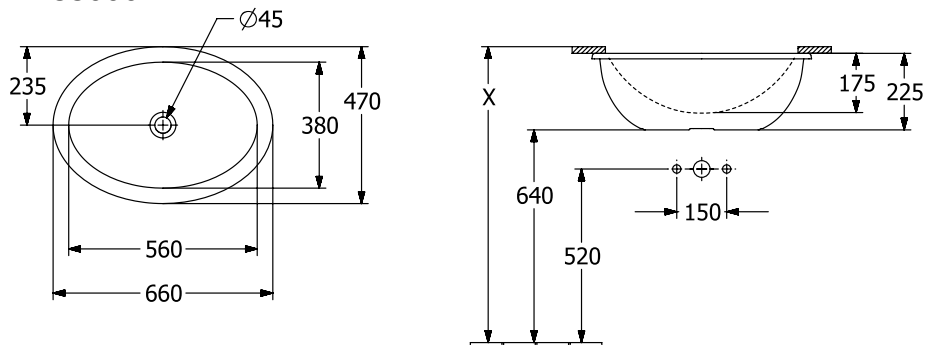

LOOP & FRIENDS РАКОВИНА ДЛЯ УСТАНОВКИ ПОД СТОЛЕШНИЦУ ОКРУГЛЫЕ ВЕРСИИ

ИНФОРМАЦИЯ ОБ ИЗДЕЛИИ

Заголовок артикула	Villeroy & Boch Loop & Friends Раковина для установки под столешницу, 560 x 380 x 220 mm, Альпийский белый, с переливом, наружная сторона покрыта глазурью
Номер артикула	4A550001
Монтаж / тип монтажа	Под столешницей
Указания по монтажу	вырез столешницы под раковину можно выполнять только с оригинальной раковиной, т.к. допустимо отклонение в размере на несколько мм, возможен монтаж под ламинированные столешницы или столешницы из натурального камня
Комплект поставки	1 x раковина, устанавливаемая под столешницу, 1 x удлиненная штанга со сферической головкой для эксцентрикового управления клапана стока 1 x крепежный комплект
Глубина в мм	380
Ширина в мм	560
Высота в мм	220
Внутренняя глубина	175
Коллекция	Loop & Friends
Материал	TitanCeram
Поверхность	глянцевый
Название цвета	Альпийский белый
С переливом	Да
форма	Округлые версии
Название цвета	Альпийский белый
Антибактериальная поверхность (с AntiBac)	Нет
Легкая очистка поверхности (CeramicPlus)	Нет
Нижняя сторона раковины	наружная сторона покрыта глазурью
Количество раковин	1

ТЕХНИЧЕСКИЕ ЧЕРТЕЖИ

4A550001

4A550001

4A550001

	A	B	C	D	G	H	I	K	L
4A5300	430	290	505	365	180	670	140	185	550
4A5301	430	290	505	365	180	670	140	185	550
4A5400	485	325	570	410	205	660	160	205	540
4A5401	485	325	570	410	205	660	160	205	540
4A5500	560	380	660	470	235	640	175	225	520
4A5501	560	380	660	470	235	640	175	225	520

4A550001

	A	B	C	D	G	H	I	K	L
4A5300	430	290	505	365	180	670	140	185	550
4A5301	430	290	505	365	180	670	140	185	550
4A5400	485	325	570	410	205	660	160	205	540
4A5401	485	325	570	410	205	660	160	205	540
4A5500	560	380	660	470	235	640	175	225	520
4A5501	560	380	660	470	235	640	175	225	520