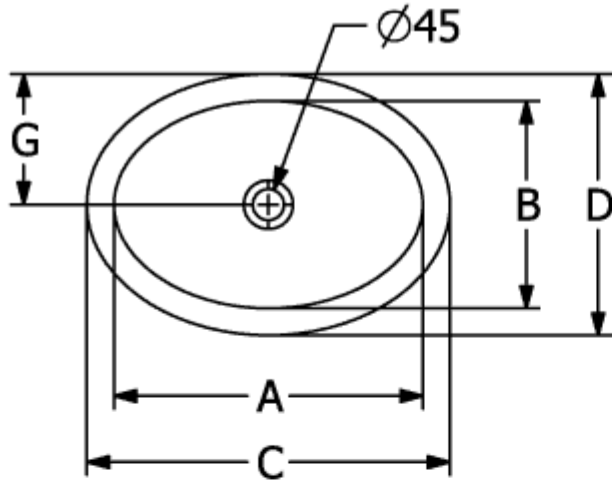

LOOP & FRIENDS РАКОВИНА ДЛЯ УСТАНОВКИ ПОД СТОЛЕШНИЦУ ОКРУГЛЫЕ ВЕРСИИ

ИНФОРМАЦИЯ ОБ ИЗДЕЛИИ

Заголовок артикула	Villeroy & Boch Loop & Friends Раковина для установки под столешницу, 560 x 380 x 220 mm, Альпийский белый, с переливом, наружная сторона покрыта глазурью
Номер артикула	4A550001
Монтаж / тип монтажа	Под столешницей
Указания по монтажу	вырез столешницы под раковину можно выполнять только с оригинальной раковиной, т.к. допустимо отклонение в размере на несколько мм, возможен монтаж под ламинированные столешницы или столешницы из натурального камня
Комплект поставки	1 x раковина, устанавливаемая под столешницу, 1 x удлиненная штанга со сферической головкой для эксцентрикового управления клапана стока 1 x крепежный комплект
Глубина в мм	380
Ширина в мм	560
Высота в мм	220
Внутренняя глубина	175
Коллекция	Loop & Friends
Материал	TitanCeram
Поверхность	глянцевый
Название цвета	Альпийский белый
С переливом	Да
форма	Округлые версии
Название цвета	Альпийский белый
Антибактериальная поверхность (с AntiBac)	Нет
Легкая очистка поверхности (CeramicPlus)	Нет
Нижняя сторона раковины	наружная сторона покрыта глазурью
Количество раковин	1

ТЕХНИЧЕСКИЕ ЧЕРТЕЖИ

4A550001

4A550001

4A550001

	A	B	C	D	G	H	I	K	L
4A5300	430	290	505	365	180	670	140	185	550
4A5301	430	290	505	365	180	670	140	185	550
4A5400	485	325	570	410	205	660	160	205	540
4A5401	485	325	570	410	205	660	160	205	540
4A5500	560	380	660	470	235	640	175	225	520
4A5501	560	380	660	470	235	640	175	225	520

4A550001

	A	B	C	D	G	H	I	K	L
4A5300	430	290	505	365	180	670	140	185	550
4A5301	430	290	505	365	180	670	140	185	550
4A5400	485	325	570	410	205	660	160	205	540
4A5401	485	325	570	410	205	660	160	205	540
4A5500	560	380	660	470	235	640	175	225	520
4A5501	560	380	660	470	235	640	175	225	520