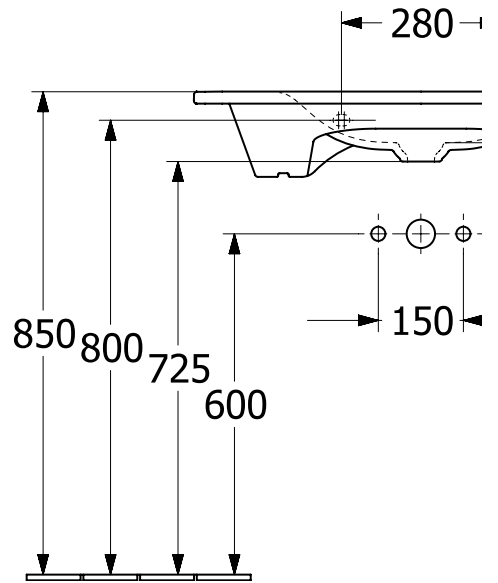

АНТАО РАКОВИНА ДЛЯ УСТАНОВКИ НА ТУМБУ ПРЯМОУГОЛЬНАЯ МОДЕЛЬ

ИНФОРМАЦИЯ ОБ ИЗДЕЛИИ

Заголовок артикула	Villeroy & Boch Antao Раковина для установки на тумбу, 1000 x 500 x 150 mm, Альпийский белый CeramicPlus, без перелива
Номер артикула	4A76A2R1
Монтаж / тип монтажа	Настенный монтаж
Комплект поставки	1 x раковина для установки на тумбу , 1 x не запираемый клапан стока с керамической крышкой
Глубина в мм	500
Ширина в мм	1000
Высота в мм	150
Внутренняя глубина	115
Коллекция	Antao
Подходит для	Смеситель с 1 отверстием, Подходящая мебель Villeroy & Boch
Материал	TitanCeram
Поверхность	глянцевый
Название цвета	Альпийский белый CeramicPlus
С TitanGlaze	Нет
С переливом	Нет
форма	прямоугольная модель
Название цвета	Альпийский белый
Антибактериальная поверхность (с AntiBac)	Нет
Легкая очистка поверхности (CeramicPlus)	Да
Количество проделанных отверстий для крана	1
Количество раковин	1

ТЕХНИЧЕСКИЕ ЧЕРТЕЖИ

4A76A2R1

4A76A2R1

4A76A2R1

4A76A2R1

4A76A2R1

4A76A2R1