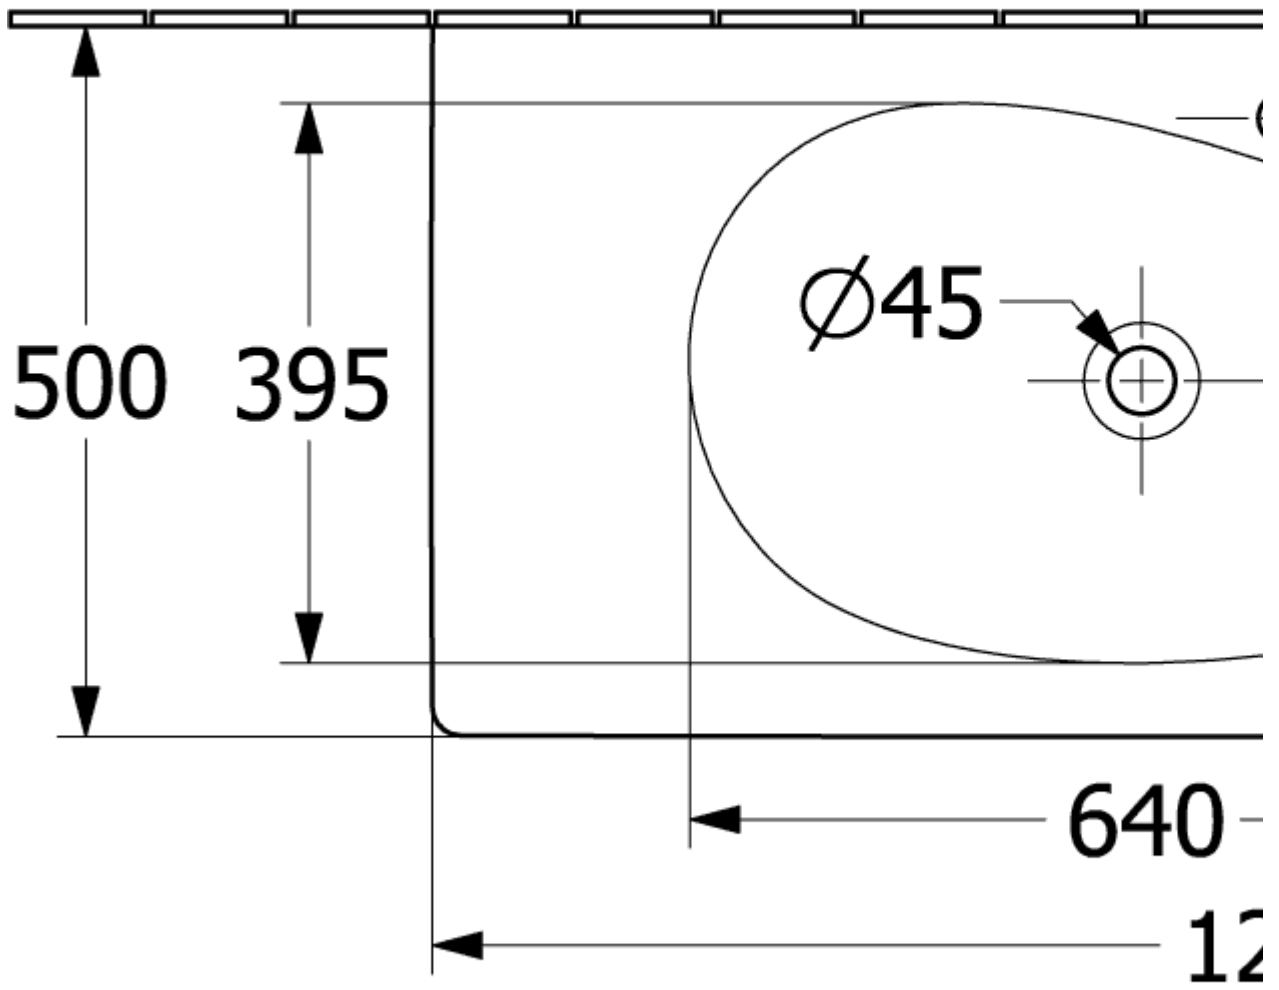

АНТАО РАКОВИНА ДЛЯ УСТАНОВКИ НА ТУМБУ ПРЯМОУГОЛЬНАЯ МОДЕЛЬ

ИНФОРМАЦИЯ ОБ ИЗДЕЛИИ

Заголовок артикула	Villeroy & Boch Antao Раковина для установки на тумбу, 1000 x 500 x 150 mm, Альпийский белый CeramicPlus, без перелива
Номер артикула	4A76A2R1
Монтаж / тип монтажа	Настенный монтаж
Комплект поставки	1 x раковина для установки на тумбу , 1 x не запираемый клапан стока с керамической крышкой
Глубина в мм	500
Ширина в мм	1000
Высота в мм	150
Внутренняя глубина	115
Коллекция	Antao
Подходит для	Смеситель с 1 отверстием, Подходящая мебель Villeroy & Boch
Материал	TitanCeram
Поверхность	глянцевый
Название цвета	Альпийский белый CeramicPlus
С TitanGlaze	Нет
С переливом	Нет
форма	прямоугольная модель
Название цвета	Альпийский белый
Антибактериальная поверхность (с AntiBac)	Нет
Легкая очистка поверхности (CeramicPlus)	Да
Количество проделанных отверстий для крана	1
Количество раковин	1

ТЕХНИЧЕСКИЕ ЧЕРТЕЖИ

4A76A2R1

4A76A2R1

4A76A2R1

4A76A2R1

4A76A2R1

4A76A2R1