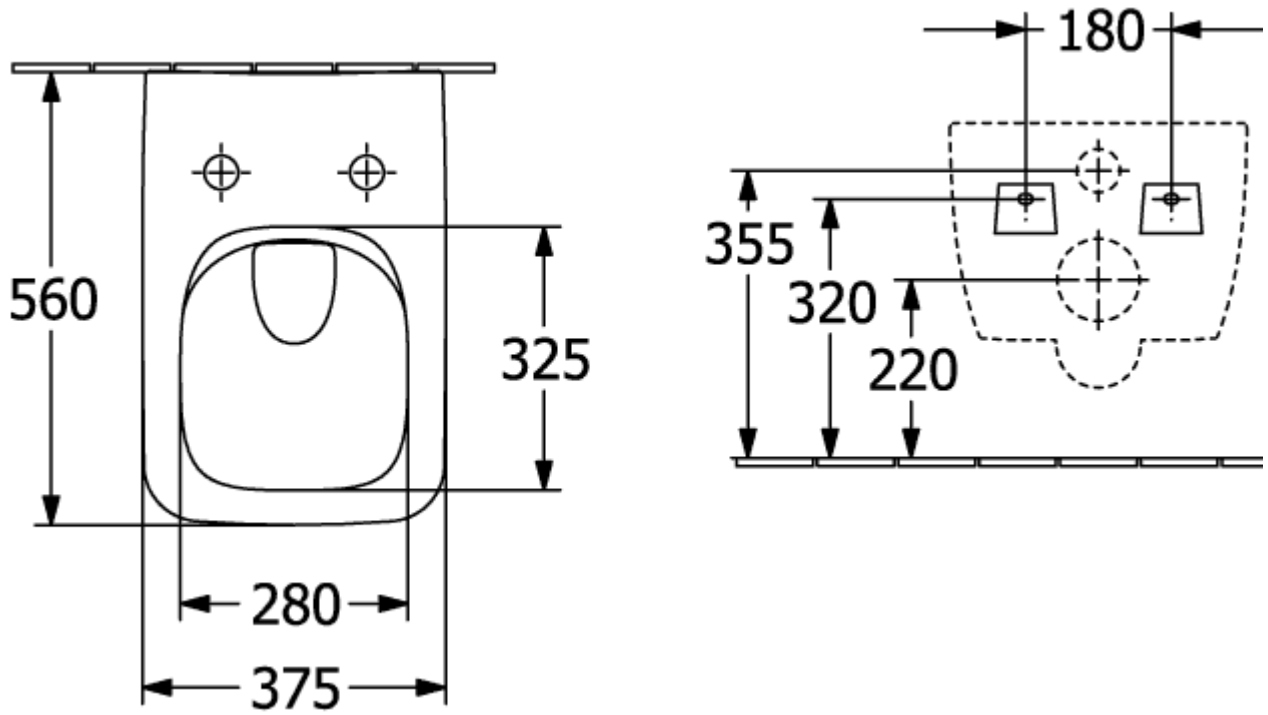

ТЕХНИЧЕСКИЕ ЧЕРТЕЖИ

4611RL01