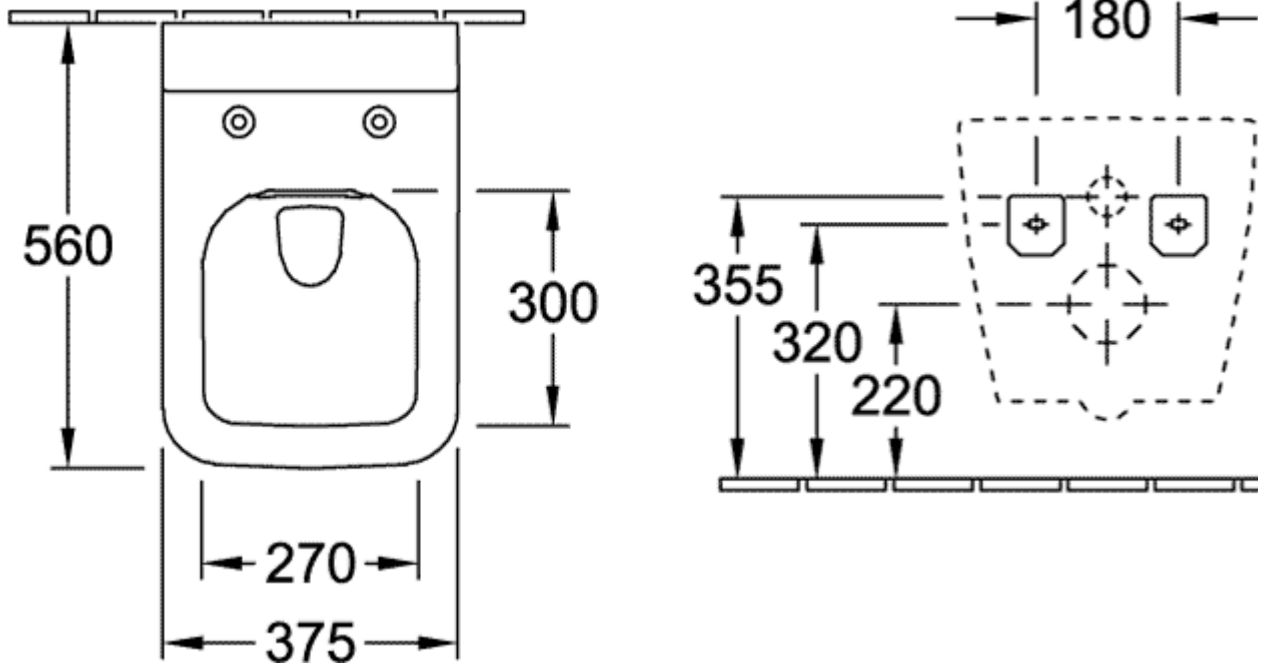

ТЕХНИЧЕСКИЕ ЧЕРТЕЖИ

4664R0R1