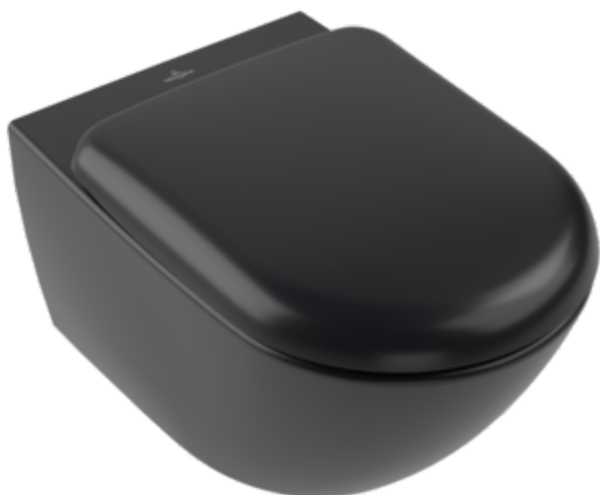

АНТАО УНИТАЗ С ОТКРЫТЫМ СМЫВНЫМ КРАЕМ КРУГЛЫЕ МОДЕЛИ

ИНФОРМАЦИЯ ОБ ИЗДЕЛИИ

Заголовок артикула	Villeroy & Boch Antao Унитаз с открытым смывным краем, настенный, с TwistFlush, Pure Black CeramicPlus
Номер артикула	4674T0R7
Указания по монтажу	Не может использоваться со смывными кранами
Комплект поставки	1 x унитаз с вертикальным смывом и с открытым смывным краем , 1 x крепежный комплект
Глубина в мм	560
Ширина в мм	370
Высота в мм	355
Коллекция	Antao
Подходит для	Смывной бачок скрытого монтажа
Инновационная технология смыва (с TwistFlush)	Да
Инновационная технология смыва (с TwistFlush[e³])	Нет
Объем смыва в л	3 / 4,5 l
Настенный монтаж - напольный монтаж	настенный
Материал	Санитарная керамика
Поверхность	матовый
Название цвета	Pure Black CeramicPlus
форма	Круглые модели
Название цвета	Pure Black
Антибактериальная поверхность (с AntiBac)	Нет
Легкая очистка поверхности (CeramicPlus)	Да
С открытым смывным краем (DirectFlush)	Да
Тип смыва	Унитаз с вертикальным смывом
Интегрированное освежение (с ViFresh)	Нет
Выпуск/слив	горизонтальный выпуск