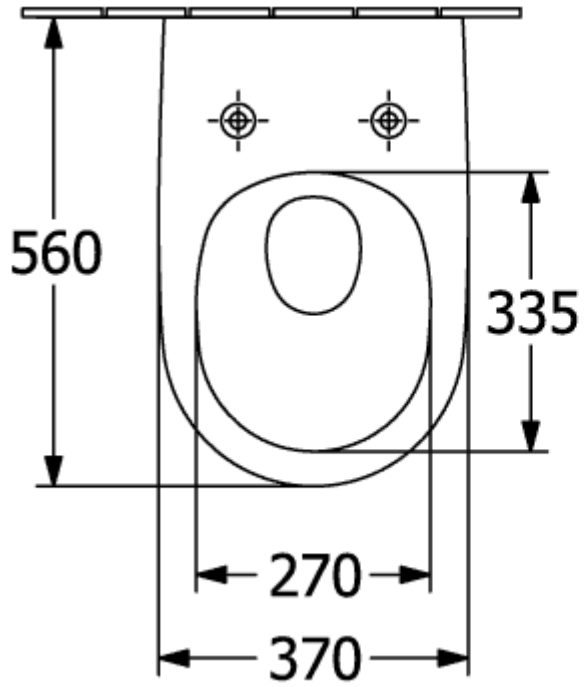

АНТАО УНИТАЗ С ОТКРЫТЫМ СМЫВНЫМ КРАЕМ КРУГЛЫЕ МОДЕЛИ

ИНФОРМАЦИЯ ОБ ИЗДЕЛИИ

Заголовок артикула	Villeroy & Boch Antao Унитаз с открытым смывным краем, настенный, с TwistFlush, Pure Black CeramicPlus
Номер артикула	4674T0R7
Указания по монтажу	Не может использоваться со смывными кранами
Комплект поставки	1 x унитаз с вертикальным смывом и с открытым смывным краем , 1 x крепежный комплект
Глубина в мм	560
Ширина в мм	370
Высота в мм	355
Коллекция	Antao
Подходит для	Смывной бачок скрытого монтажа
Инновационная технология смыва (с TwistFlush)	Да
Инновационная технология смыва (с TwistFlush[e³])	Нет
Объем смыва в л	3 / 4,5 l
Настенный монтаж - напольный монтаж	настенный
Материал	Санитарная керамика
Поверхность	матовый
Название цвета	Pure Black CeramicPlus
форма	Круглые модели
Название цвета	Pure Black
Антибактериальная поверхность (с AntiBac)	Нет
Легкая очистка поверхности (CeramicPlus)	Да
С открытым смывным краем (DirectFlush)	Да
Тип смыва	Унитаз с вертикальным смывом
Интегрированное освежение (с ViFresh)	Нет
Выпуск/слив	горизонтальный выпуск

ТЕХНИЧЕСКИЕ ЧЕРТЕЖИ

4674T0R7

4674T0R7