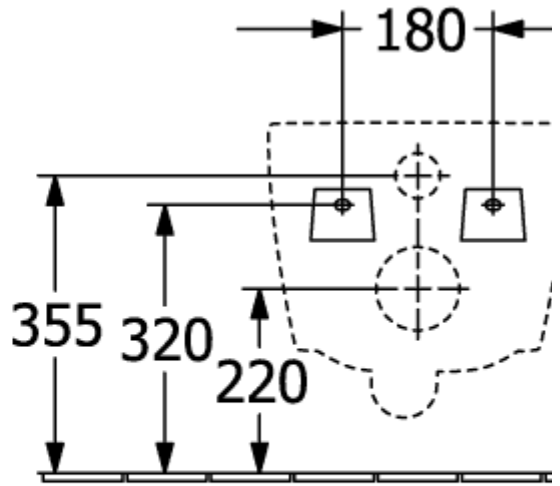

ТЕХНИЧЕСКИЕ ЧЕРТЕЖИ

4674T0R7