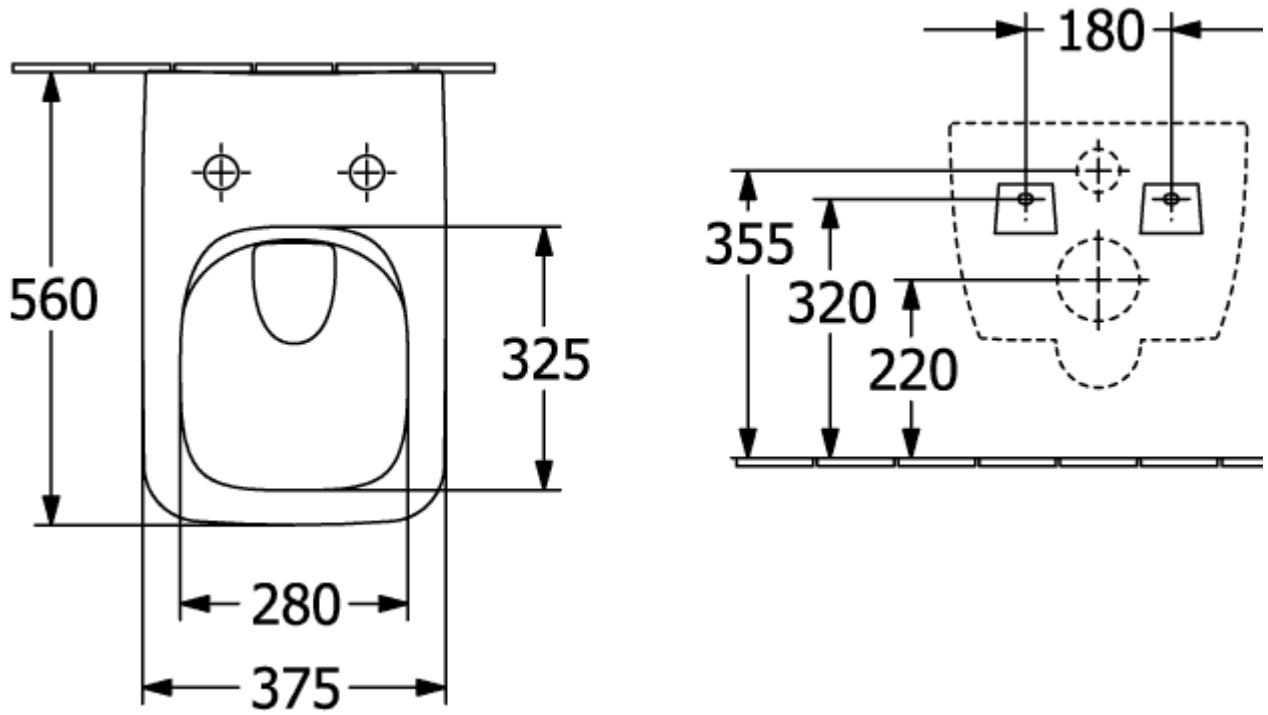

ТЕХНИЧЕСКИЕ ЧЕРТЕЖИ

4611RS01